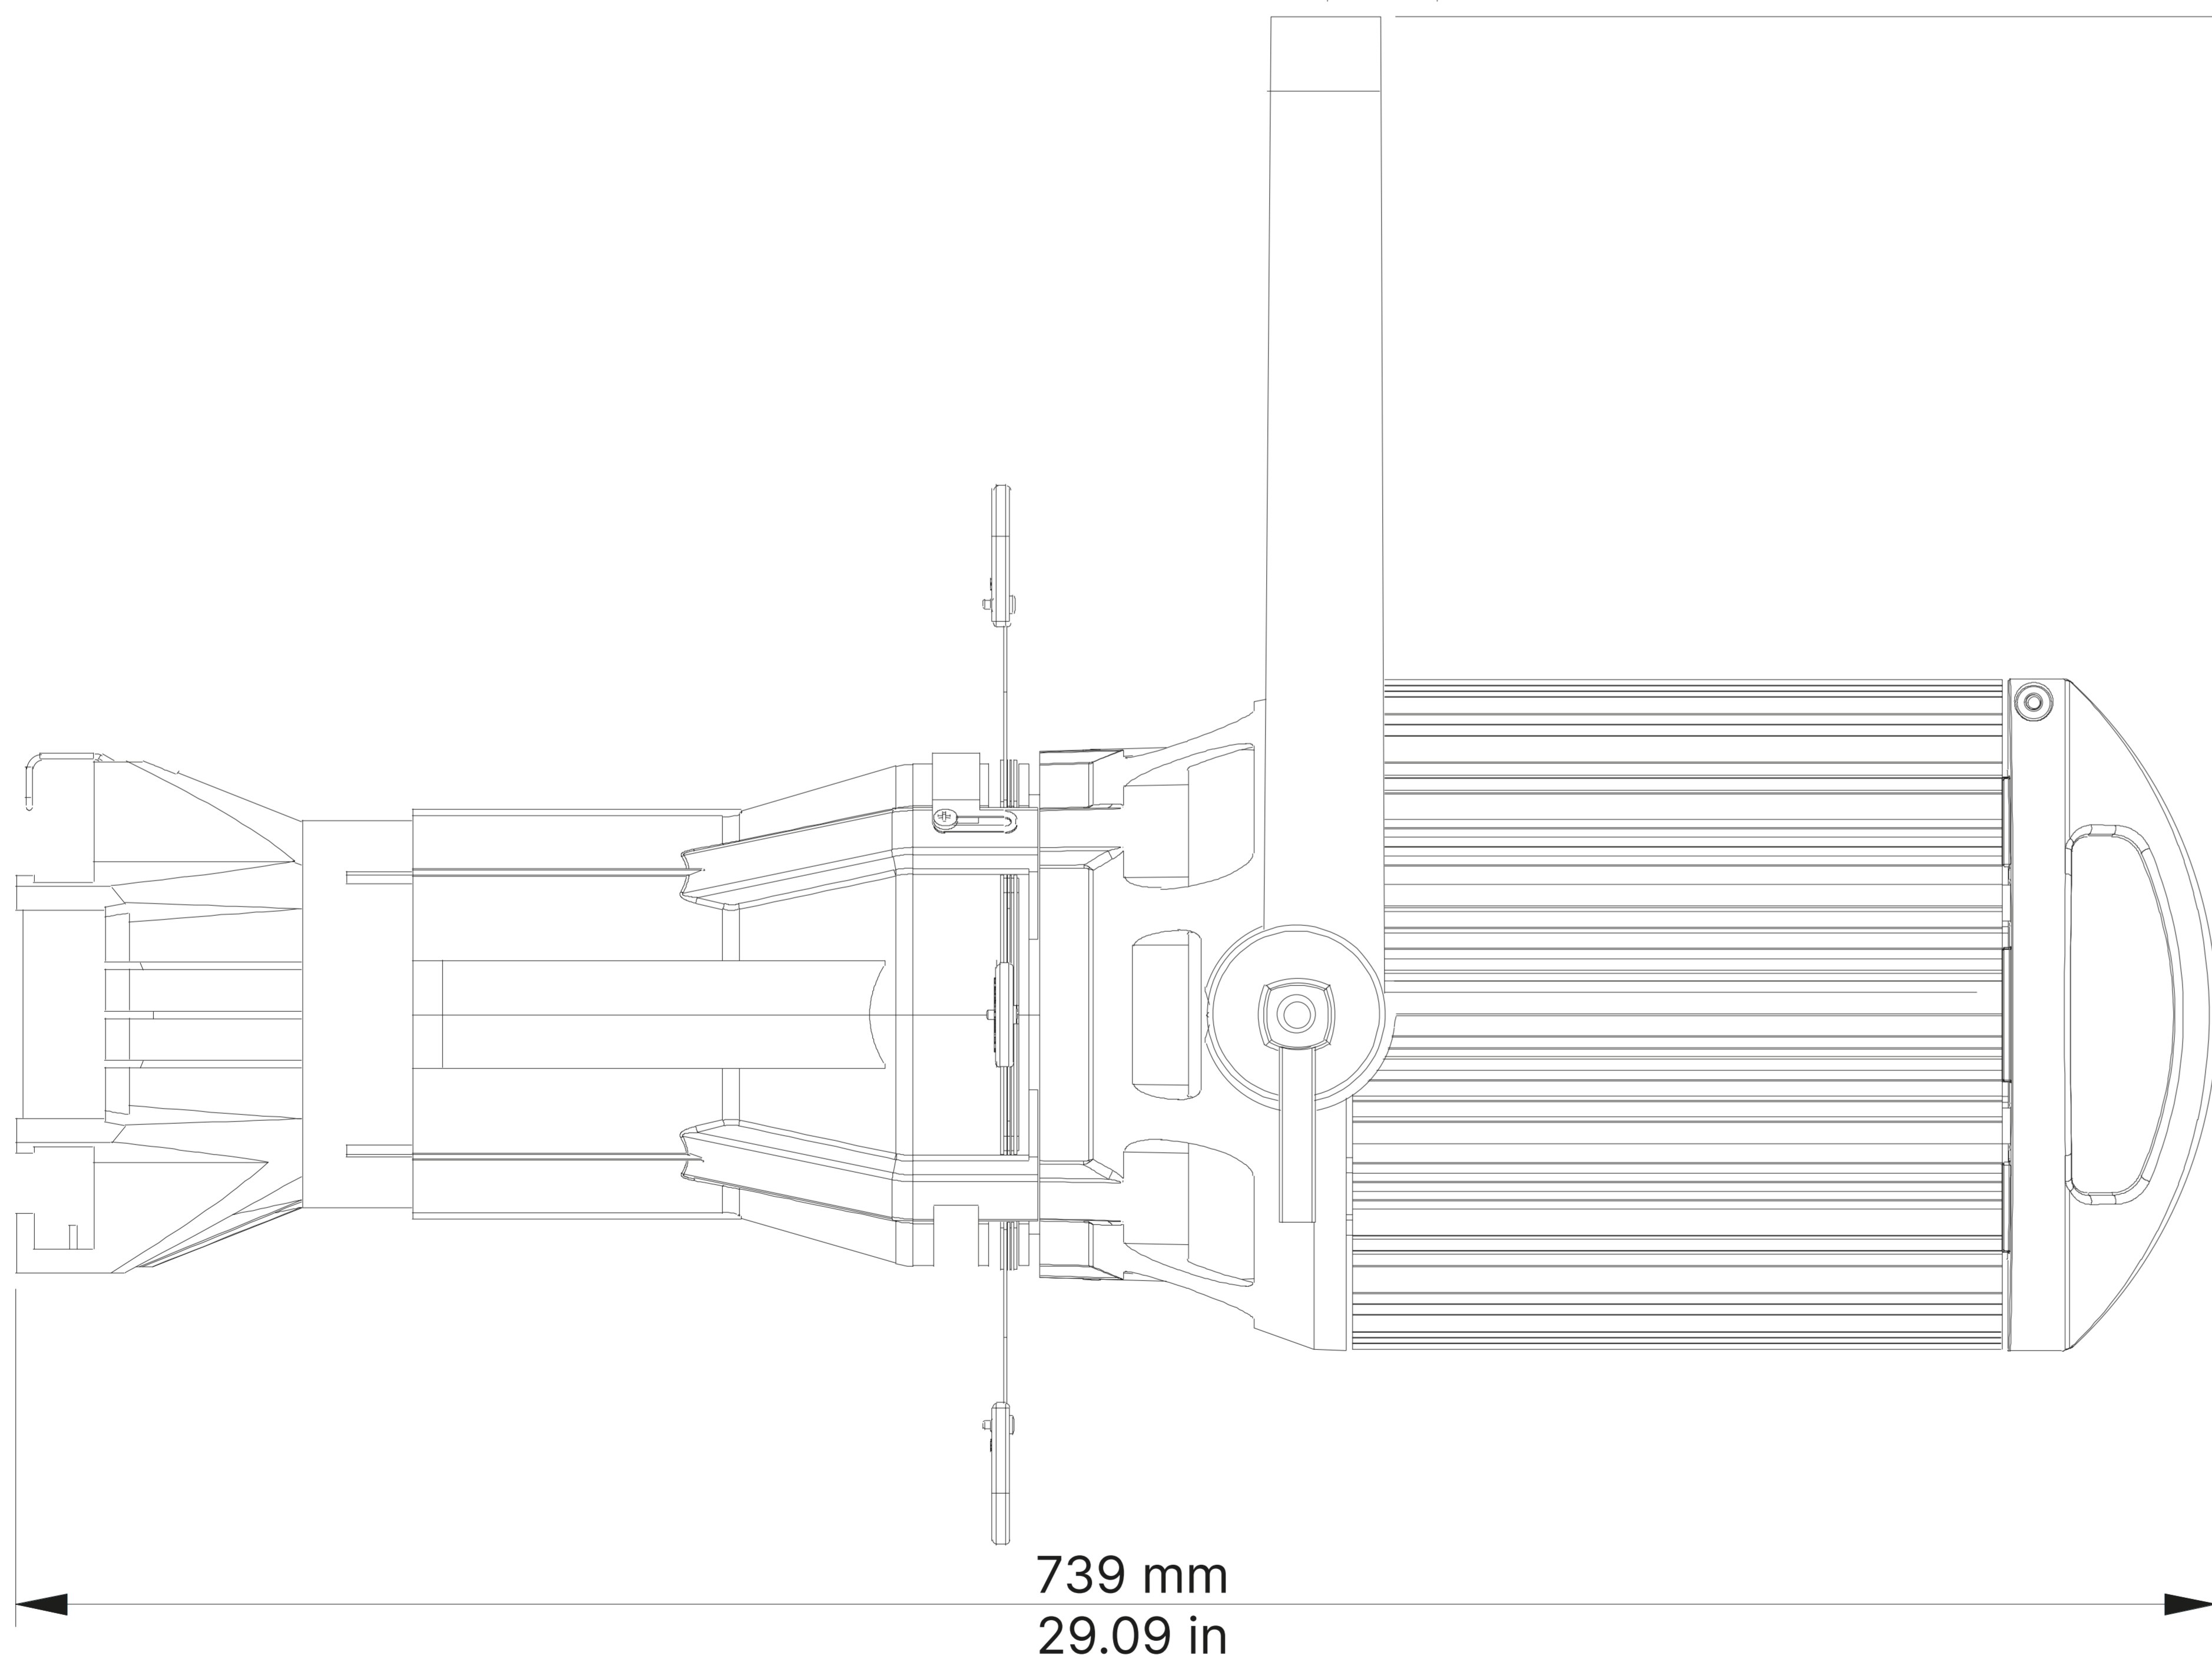

Castiglione delle Stiviere (MN) - Italy - Via Carpenedolo, 90
Tel. 0376/1514412 - Fax. 0376/1514380 - www.coemar.com

Description:
LEDko SHHH
with integrated Power Supply Box

Date: 26.11.2024

This drawing cannot be copied, reproduced, shown to third parties without our permission
Questo disegno non può essere copiato, riprodotto, mostrato a terzi senza nostra autorizzazione

37 mm
1.46 in

739 mm
29.09 in

335 mm
13.19 in

260 mm
10.24 in

Castiglione delle Stiviere (MN) - Italy - Via Carpenedolo, 90
Tel. 0376/1514412 - Fax. 0376/1514380 - www.coemar.com

Description:
LEDko SHHH
with remote Power Supply Box