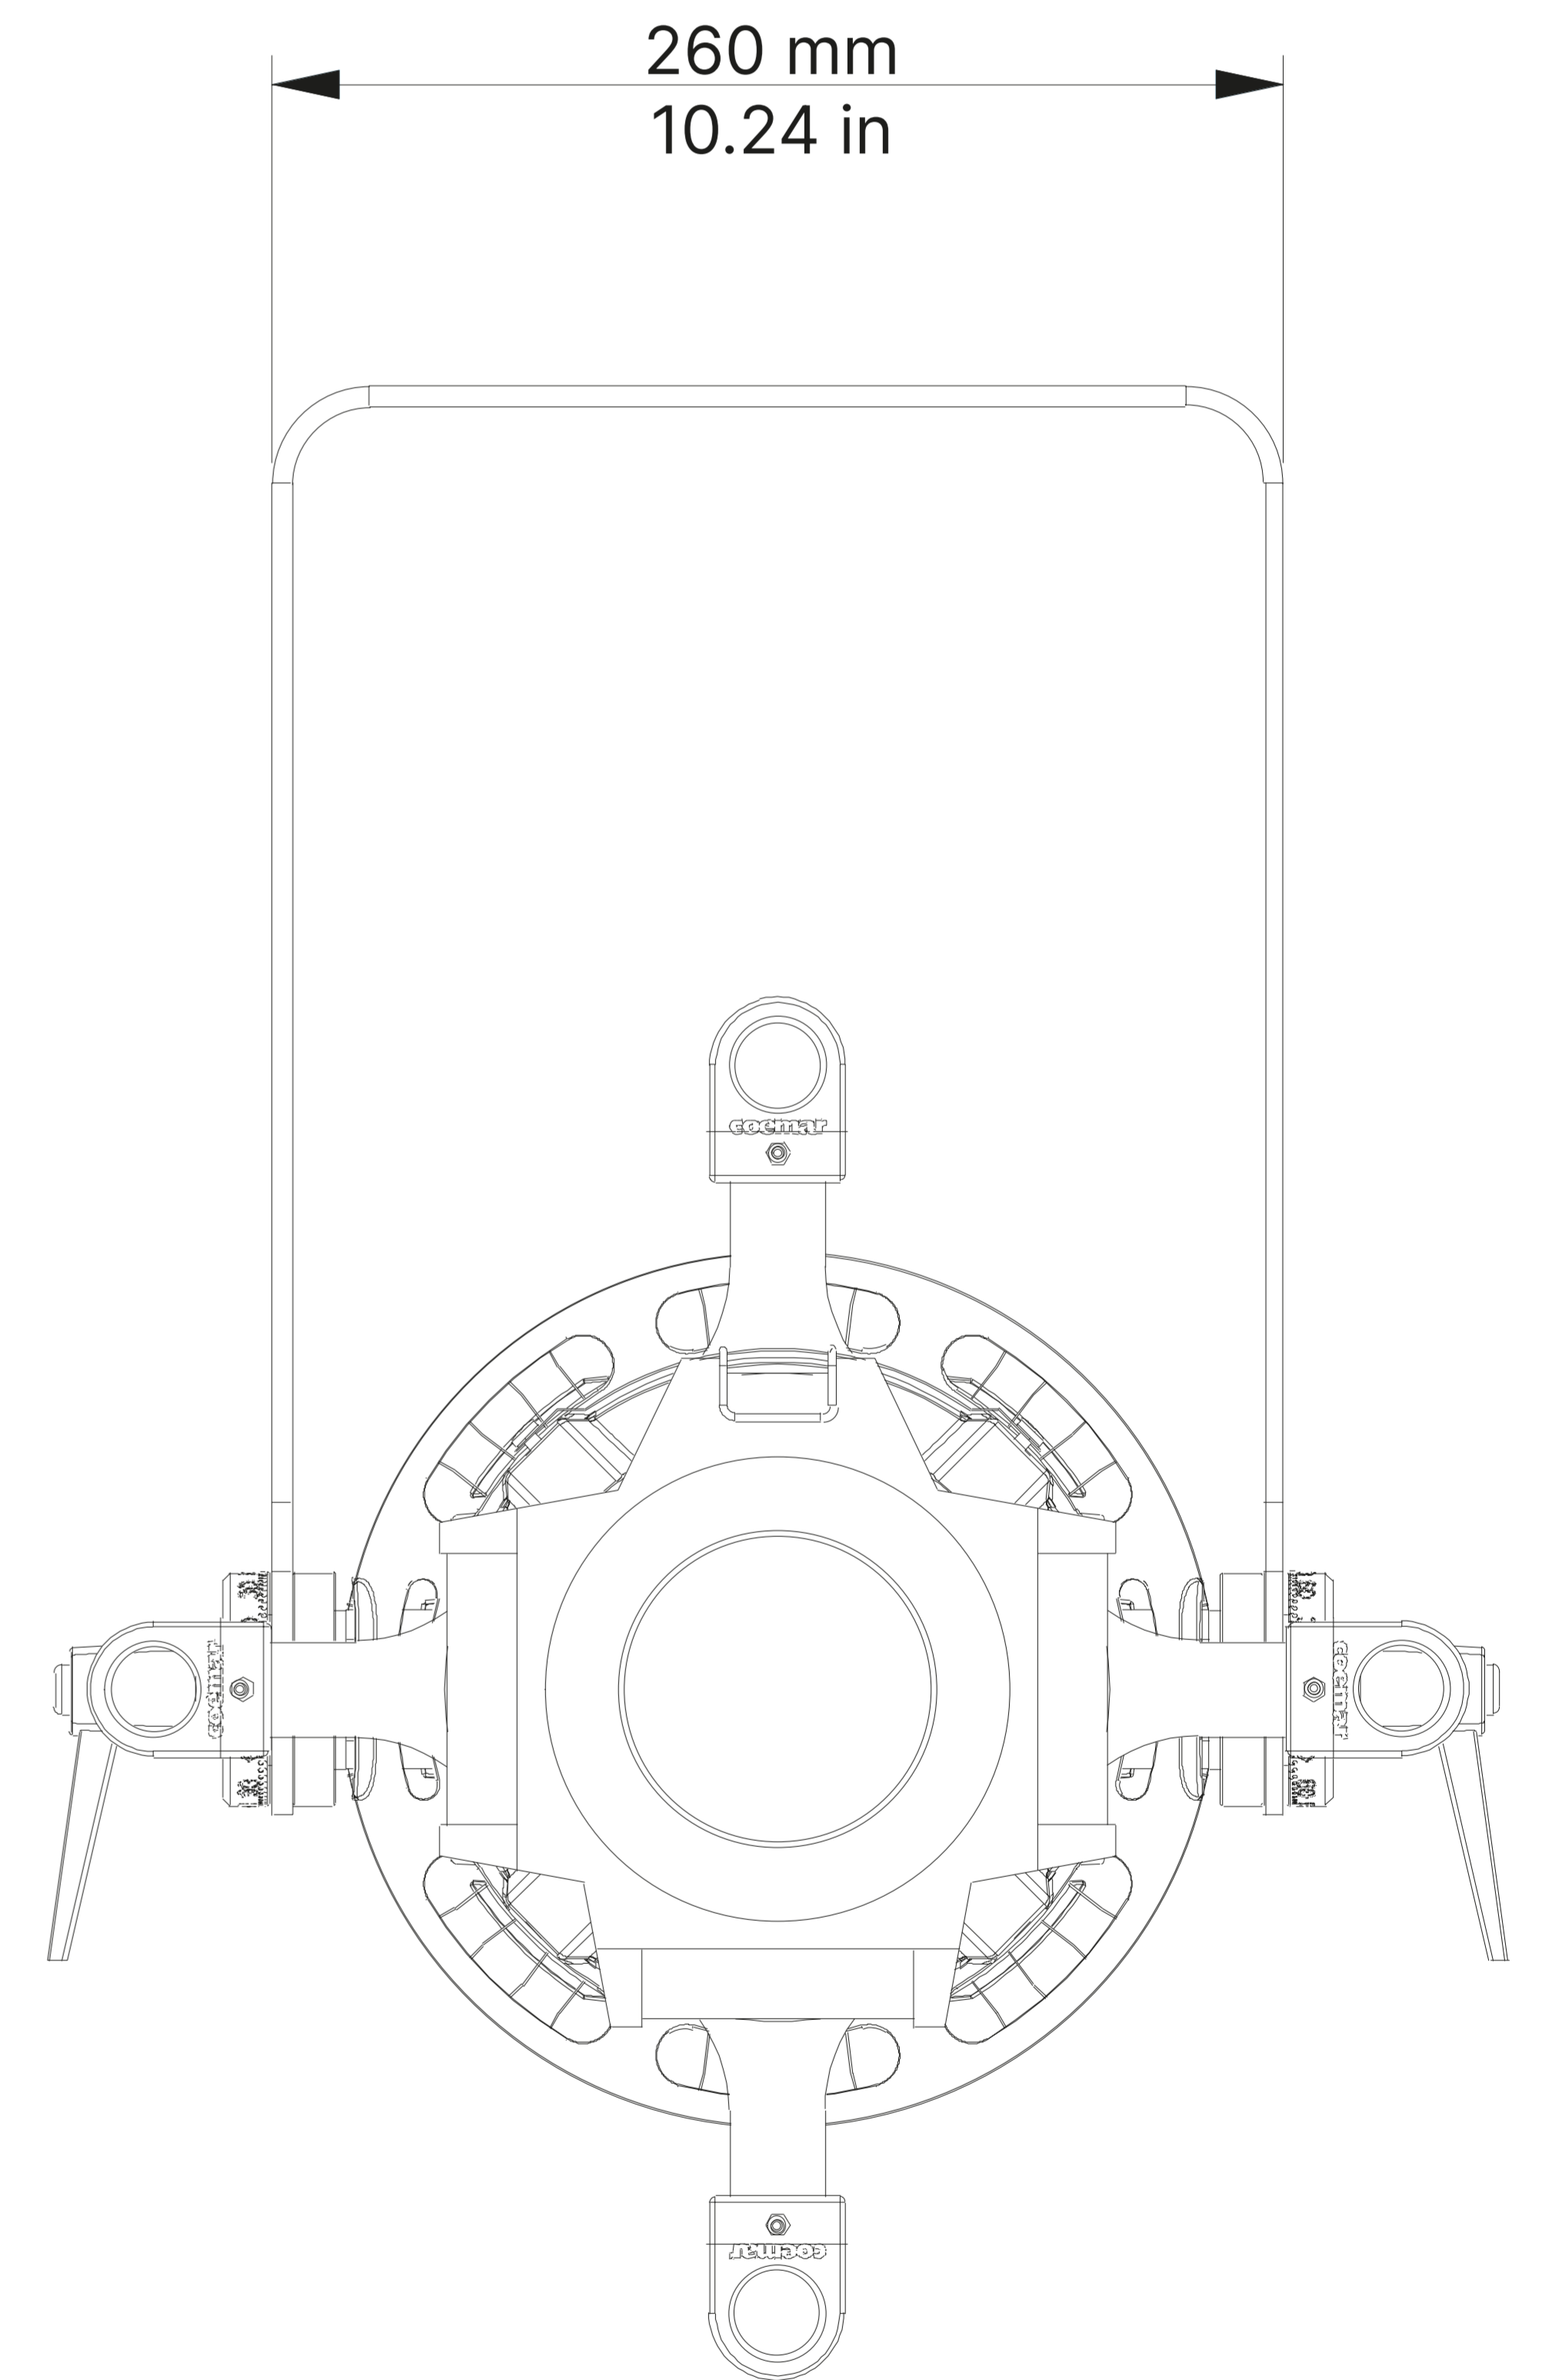

Castiglione delle Stiviere (MN) - Italy - Via Carpenedolo, 90
Tel. 0376/1514412 - Fax. 0376/1514380 - www.coemar.com

Description:
LEDko SHHH
with integrated Power Supply Box

Date: 26.11.2024

This drawing cannot be copied, reproduced, shown to third parties without our permission
Questo disegno non può essere copiato, riprodotto, mostrato a terzi senza nostra autorizzazione

37 mm
1.46 in

739 mm
29.09 in

335 mm
13.19 in

260 mm
10.24 in

Castiglione delle Stiviere (MN) - Italy - Via Carpenedolo, 90
Tel. 0376/1514412 - Fax. 0376/1514380 - www.coemar.com

Description:
LEDko SHHH
with remote Power Supply Box