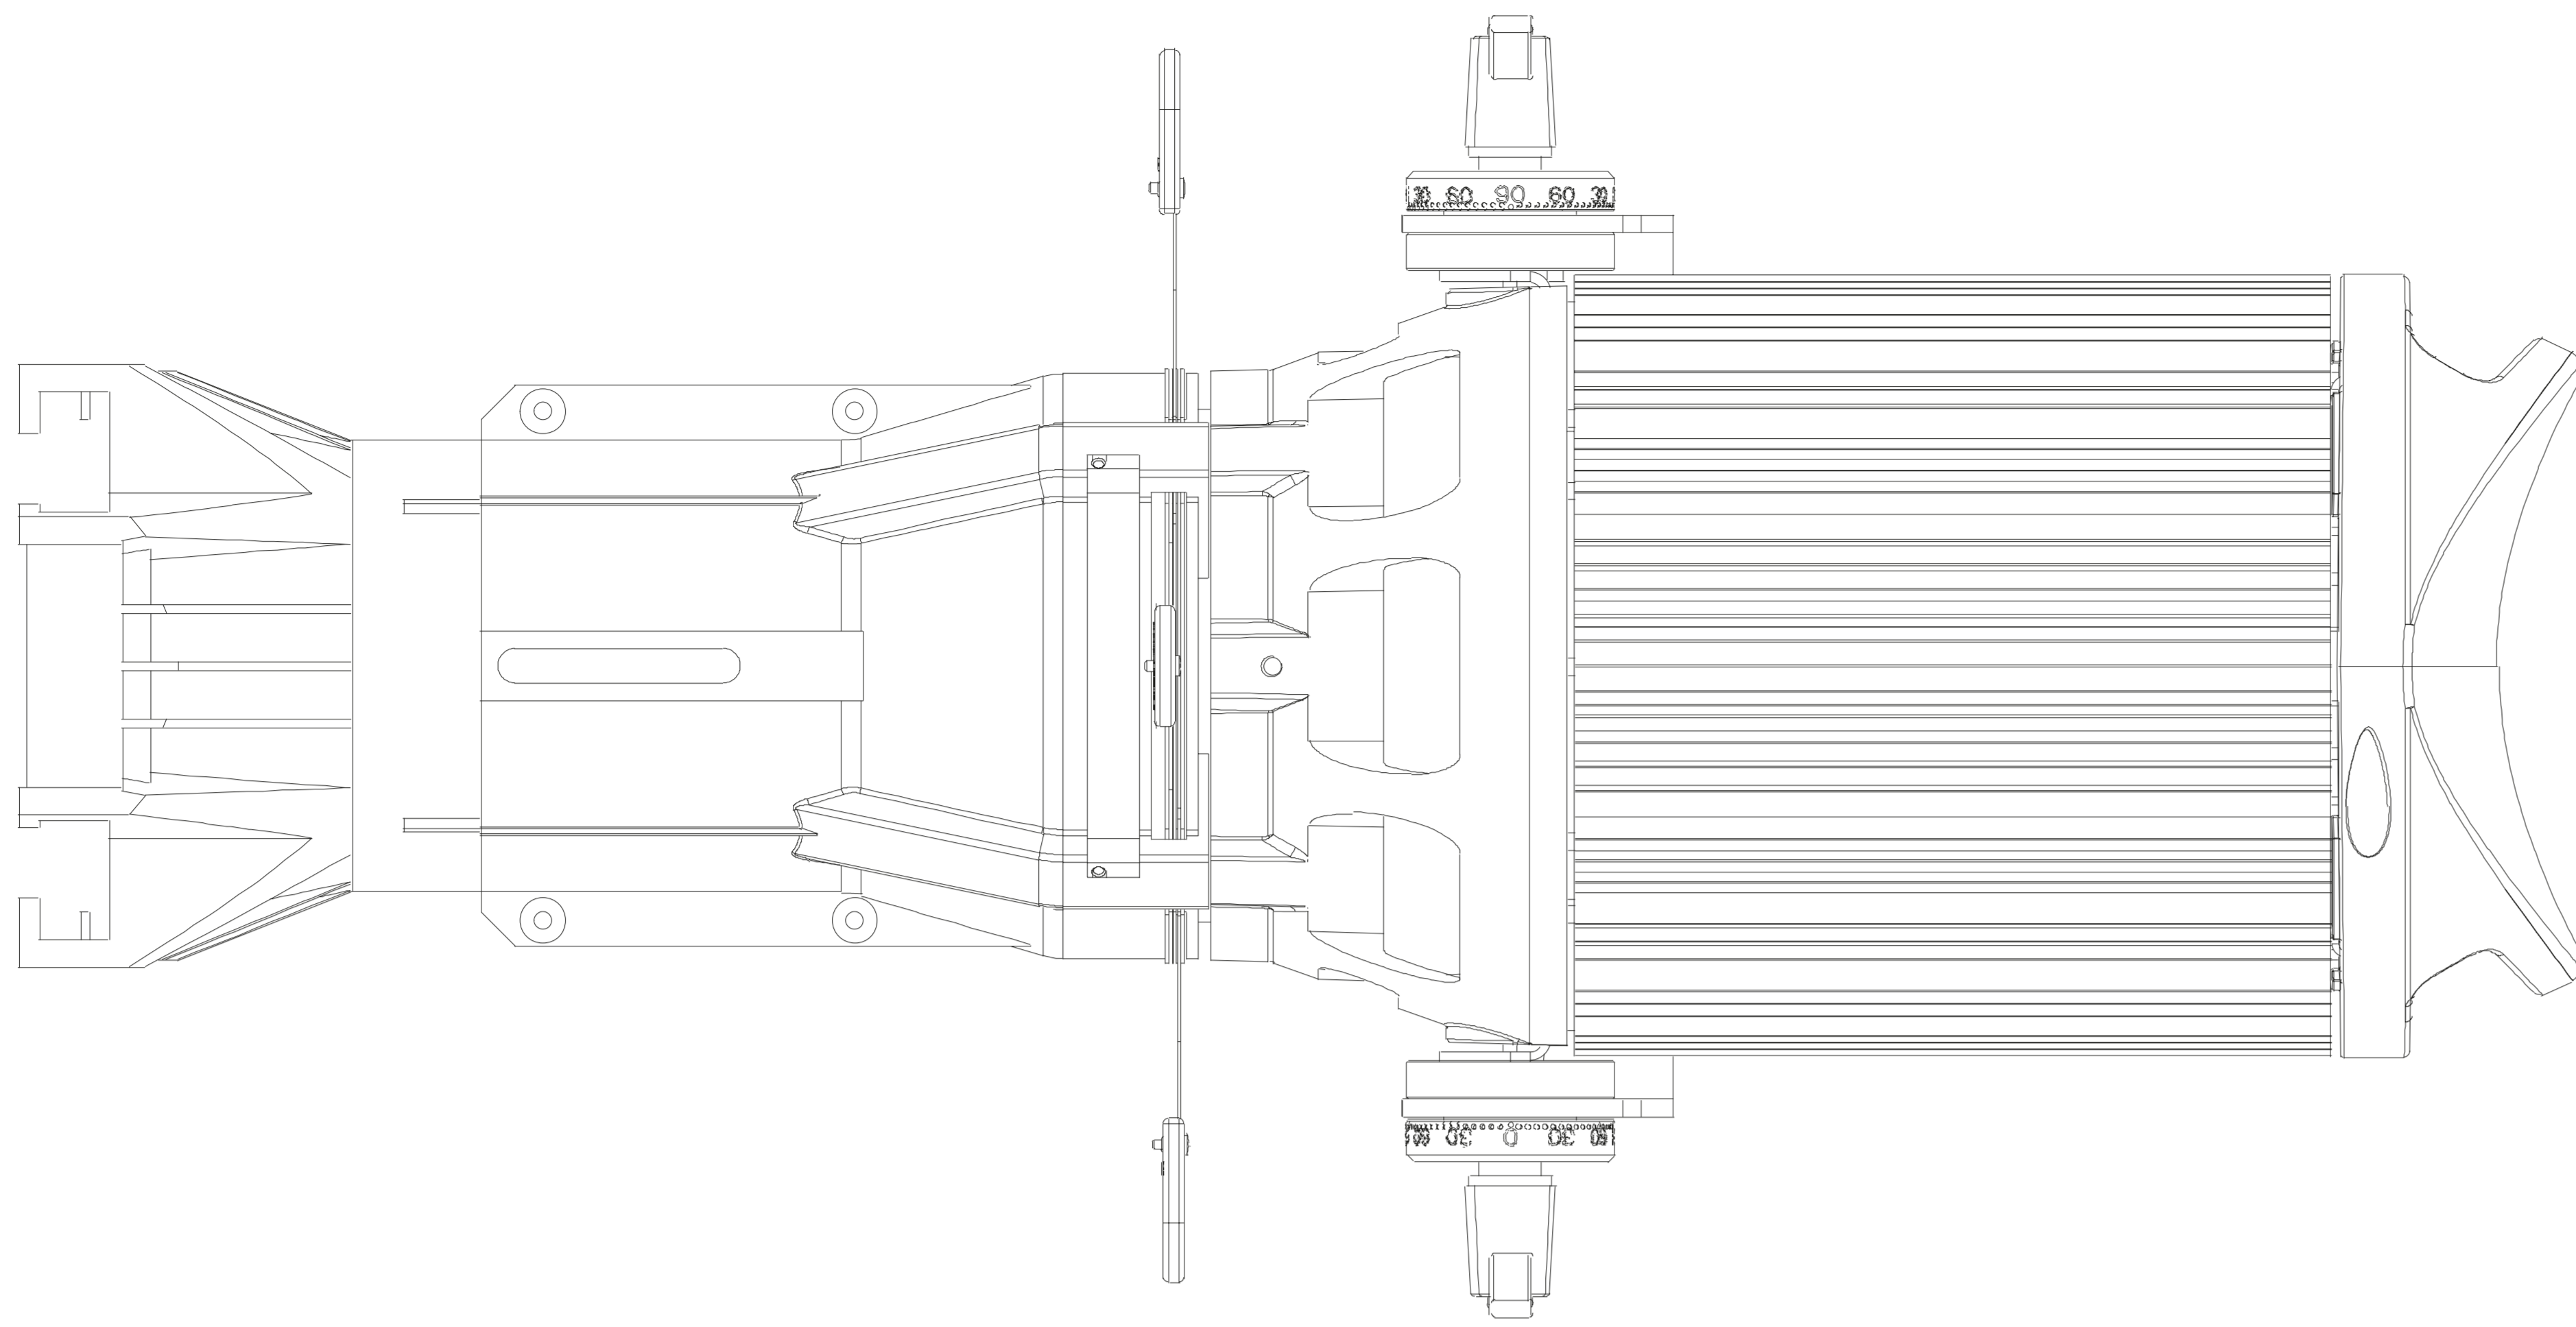

Castiglione delle Stiviere (MN) - Italy - Via Carpenedolo, 90
Tel. 0376/1514412 - Fax. 0376/1514380 - www.coemar.com

Description:
LEDko SHHH
with integrated Power Supply Box

Date: 26.11.2024

This drawing cannot be copied, reproduced, shown to third parties without our permission
Questo disegno non può essere copiato, riprodotto, mostrato a terzi senza nostra autorizzazione

37 mm
1.46 in

739 mm
29.09 in

335 mm
13.19 in

260 mm
10.24 in

Castiglione delle Stiviere (MN) - Italy - Via Carpenedolo, 90
Tel. 0376/1514412 - Fax. 0376/1514380 - www.coemar.com

Description:
LEDko SHHH
with remote Power Supply Box