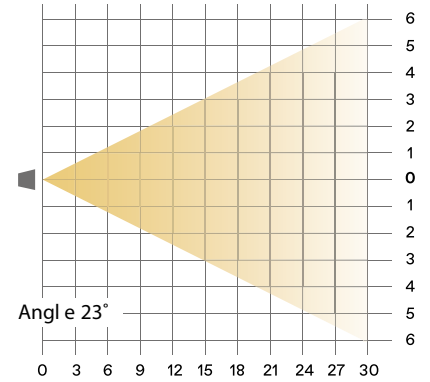

3.200 K

5.600 K

LEDko EXT Engine FullSpectrum 6 HD +

Optic: 26°

Distance(m)	3	6	9	12	15	18	21	24	27	30	
lux	3.200K	11.658	2.915	1.295	729	466	324	238	182	144	117
	5.600K	13.971	3.493	1.552	873	559	388	285	218	172	140
Diameter Ø (m)	1,22	2,44	3,66	4,88	6,10	7,32	8,54	9,77	10,99	12,21	
lux	3.200K	CRI 95.9	TLCI 93.5								
	5.600K	CRI 97.8	TLCI 97								