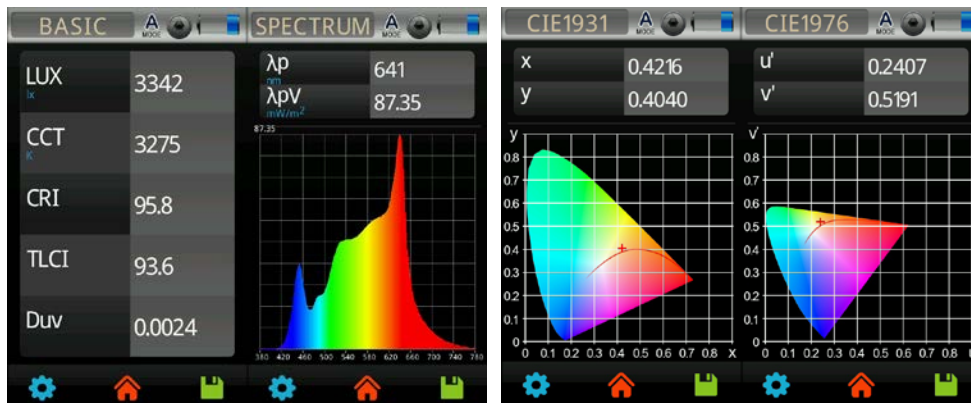

3.200 K

5.600 K

LEDko EXT Engine FullSpectrum 6 HD +

Optic: 36°

Distance(m)	1	2	3	4	5	6	7	8	9	10	
lux	3.200K	53.028	13.257	5.892	3.314	2.121	1.473	1.082	829	655	530
	5.600K	57.546	14.387	6.394	3.597	2.302	1.599	1.174	899	710	575
Diameter Ø (m)	0,57	1,15	1,72	2,29	2,87	3,44	4,01	4,59	5,16	5,73	
lux	3.200K	CRI 95.7	TLCI 93.7								
	5.600K	CRI 97.8	TLCI 97								

3.200 K

5.600 K

LEDko EXT Engine FullSpectrum 6 HD +

Optic: 50°

Distance(m)	1	2	3	4	5	6	7	8	9	10	
lux	3.200K	30.078	7.520	3.342	1.880	1.203	836	614	470	371	301
	5.600K	35.154	8.789	3.906	2.197	1.406	977	717	549	434	352
Diameter Ø (m)	0,87	1,74	2,61	3,48	4,35	5,22	6,09	6,96	7,83	8,70	
lux	3.200K	CRI 95.8 TLCI 93.6									
	5.600K	CRI 97.8 TLCI 97.1									

3.200 K

5.600 K

LEDko EXT Engine FullSpectrum 6 HD + - Zoom 15° - 35°

Optic: Minimum Zoom

Distance(m)	1	2	3	4	5	6	7	8	9	10	
lux	3.200K	293.139	73.285	32.571	18.321	11.726	8.143	5.982	4.580	3.619	2.931
	5.600K	353.628	88.407	39.292	22.102	14.145	9.823	7.217	5.525	4.366	3.536
Diameter Ø (m)	0,23	0,46	0,68	0,91	1,14	1,37	1,60	1,82	2,05	2,28	
lux	3.200K	CRI 95.7	TLCI 93.7								
	5.600K	CRI 97.6	TLCI 96.9								