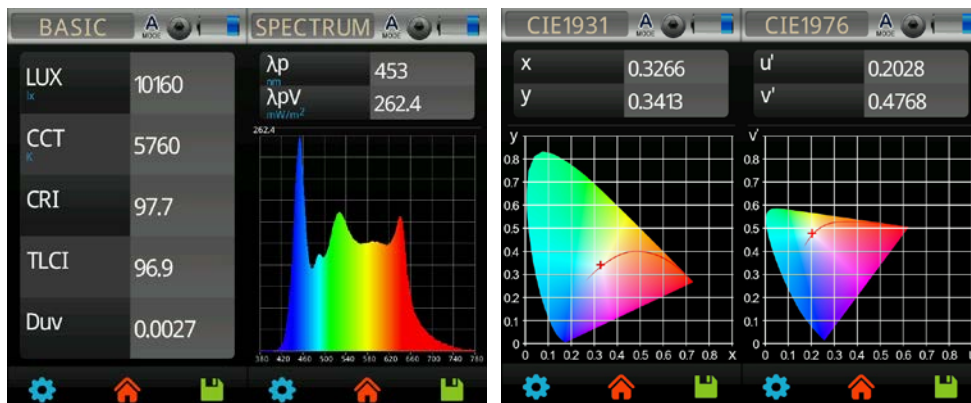

3.200 K

5.600 K

LEDko EXT Engine FullSpectrum 6 HD + - Zoom 15° - 35°

Optic: **Medium Zoom**

Distance(m)	1	2	3	4	5	6	7	8	9	10	
lux	3.200K	132.705	33.176	14.745	8.294	5.308	3.686	2.708	2.074	1.638	1.327
	5.600K	155.628	38.907	17.292	9.727	6.225	4.323	3.176	2.432	1.921	1.556
Diameter Ø (m)	0,37	0,74	1,11	1,48	1,85	2,22	2,59	2,97	3,34	3,71	
lux	3.200K	CRI 95.5	TLCI 93.4								
	5.600K	CRI 97.7	TLCI 96.9								

3.200 K

5.600 K

LEDko EXT Engine FullSpectrum 6 HD + - Zoom 15° - 35°

Optic: **Maximum Zoom**

Distance(m)	1	2	3	4	5	6	7	8	9	10	
lux	3.200K	78.552	19.638	8.728	4.910	3.142	2.182	1.603	1.227	970	786
	5.600K	91.440	22.860	10.160	5.715	3.658	2.540	1.866	1.429	1.129	914
Diameter Ø (m)	0,52	1,03	1,55	2,07	2,59	3,10	3,62	4,14	4,66	5,17	
lux	3.200K	CRI 95.7	TLCI 93.6								
	5.600K	CRI 97.7	TLCI 96.9								

3.200 K

5.600 K

LEDko EXT Engine FullSpectrum 6 HD + - Zoom 25° - 50°

Optic: Minimum Zoom

Distance(m)	1	2	3	4	5	6	7	8	9	10	
lux	3.200K	90.414	22.604	10.046	5.651	3.617	2.512	1.845	1.413	1.116	904
	5.600K	105.660	26.415	11.740	6.604	4.226	2.935	2.156	1.651	1.304	1.057
Diameter Ø (m)	0,43	0,85	1,28	1,70	2,13	2,55	2,98	3,40	3,83	4,25	
lux	3.200K	CRI 96.1	TLCI 94								
	5.600K	CRI 97.7	TLCI 97.1								