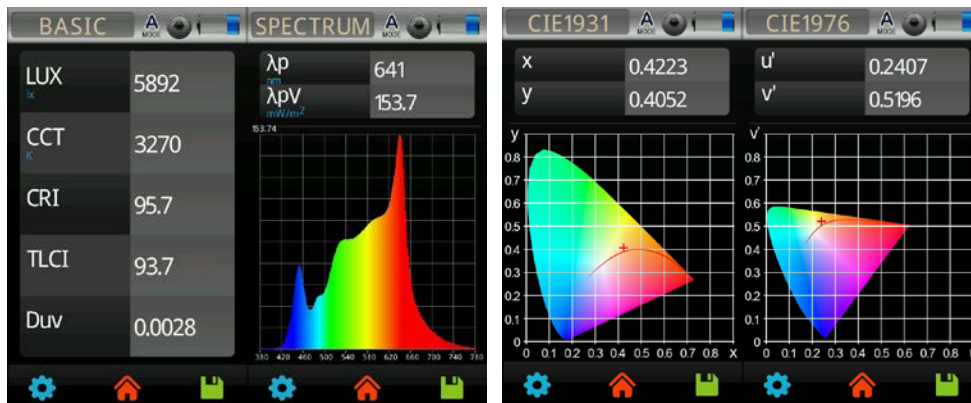

3.200 K

5.600 K

LEDko EXT Engine FullSpectrum 6 HD +

Optic: 19°

Distance(m)	3	6	9	12	15	18	21	24	27	30	
lux	3.200K	23.838	5.960	2.649	1.490	954	662	486	372	294	238
	5.600K	28.213	7.053	3.135	1.763	1.129	784	576	441	348	282
Diameter Ø (m)	0,79	1,58	2,37	3,16	3,95	4,74	5,53	6,32	7,11	7,90	
lux	3.200K	CRI 95.9	TLCI 93.8								
	5.600K	CRI 97.6	TLCI 96.8								

3.200 K

5.600 K

LEDko EXT Engine FullSpectrum 6 HD +

Optic: 26°

Distance(m)	3	6	9	12	15	18	21	24	27	30	
lux	3.200K	11.658	2.915	1.295	729	466	324	238	182	144	117
	5.600K	13.971	3.493	1.552	873	559	388	285	218	172	140
Diameter Ø (m)	1,22	2,44	3,66	4,88	6,10	7,32	8,54	9,77	10,99	12,21	
lux	3.200K	CRI 95.9	TLCI 93.5								
	5.600K	CRI 97.8	TLCI 97								

3.200 K

5.600 K

LEDko EXT Engine FullSpectrum 6 HD +

Optic: 36°

Distance(m)	1	2	3	4	5	6	7	8	9	10	
lux	3.200K	53.028	13.257	5.892	3.314	2.121	1.473	1.082	829	655	530
	5.600K	57.546	14.387	6.394	3.597	2.302	1.599	1.174	899	710	575
Diameter Ø (m)	0,57	1,15	1,72	2,29	2,87	3,44	4,01	4,59	5,16	5,73	
lux	3.200K	CRI 95.7	TLCI 93.7								
	5.600K	CRI 97.8	TLCI 97								

3.200 K

5.600 K

LEDko EXT Engine FullSpectrum 6 HD +

Optic: 50°

Distance(m)	1	2	3	4	5	6	7	8	9	10	
lux	3.200K	30.078	7.520	3.342	1.880	1.203	836	614	470	371	301
	5.600K	35.154	8.789	3.906	2.197	1.406	977	717	549	434	352
Diameter Ø (m)	0,87	1,74	2,61	3,48	4,35	5,22	6,09	6,96	7,83	8,70	
lux	3.200K	CRI 95.8 TLCI 93.6									
	5.600K	CRI 97.8 TLCI 97.1									