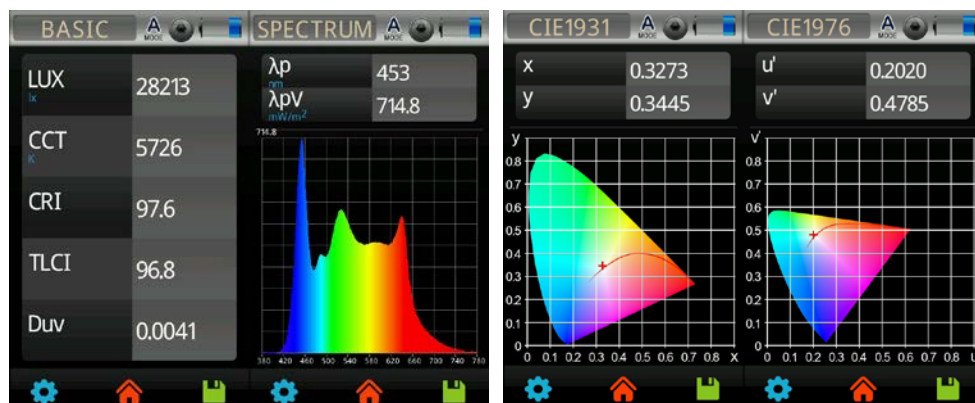

LEDko EXT Engine FullSpectrum 6 HD +

Optic: 14°

Distance(m)	3	6	9	12	15	18	21	24	27	30	
lux	3.200K	47.392	11.848	5.266	2.962	1.896	1.316	967	741	585	474
	5.600K	55.888	13.972	6.210	3.493	2.236	1.552	1.141	873	690	559
Diameter Ø (m)	0,58	1,16	1,73	2,31	2,89	3,47	4,04	4,62	5,20	5,78	
lux	3.200K	CRI 96.2	TLCI 93								
	5.600K	CRI 96.5	TLCI 96.2								

3.200 K

5.600 K

LEDko EXT Engine FullSpectrum 6 HD +

Optic: 19°

Distance(m)	3	6	9	12	15	18	21	24	27	30	
lux	3.200K	23.838	5.960	2.649	1.490	954	662	486	372	294	238
	5.600K	28.213	7.053	3.135	1.763	1.129	784	576	441	348	282
Diameter Ø (m)	0,79	1,58	2,37	3,16	3,95	4,74	5,53	6,32	7,11	7,90	
lux	3.200K	CRI 95.9	TLCI 93.8								
	5.600K	CRI 97.6	TLCI 96.8								

3.200 K

5.600 K

LEDko EXT Engine FullSpectrum 6 HD +

Optic: 26°

Distance(m)	3	6	9	12	15	18	21	24	27	30	
lux	3.200K	11.658	2.915	1.295	729	466	324	238	182	144	117
	5.600K	13.971	3.493	1.552	873	559	388	285	218	172	140
Diameter Ø (m)	1,22	2,44	3,66	4,88	6,10	7,32	8,54	9,77	10,99	12,21	
lux	3.200K	CRI 95.9	TLCI 93.5								
	5.600K	CRI 97.8	TLCI 97								