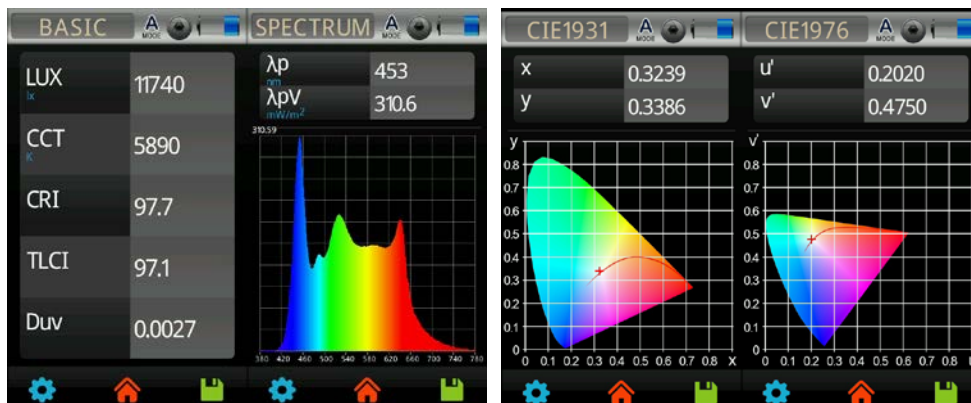

3.200 K

5.600 K

LEDko EXT Engine FullSpectrum 6 HD + - Zoom 15° - 35°

Optic: **Maximum Zoom**

Distance(m)	1	2	3	4	5	6	7	8	9	10	
lux	3.200K	78.552	19.638	8.728	4.910	3.142	2.182	1.603	1.227	970	786
	5.600K	91.440	22.860	10.160	5.715	3.658	2.540	1.866	1.429	1.129	914
Diameter Ø (m)	0,52	1,03	1,55	2,07	2,59	3,10	3,62	4,14	4,66	5,17	
lux	3.200K	CRI 95.7	TLCI 93.6								
	5.600K	CRI 97.7	TLCI 96.9								

3.200 K

5.600 K

LEDko EXT Engine FullSpectrum 6 HD + - Zoom 25° - 50°

Optic: Minimum Zoom

Distance(m)	1	2	3	4	5	6	7	8	9	10	
lux	3.200K	90.414	22.604	10.046	5.651	3.617	2.512	1.845	1.413	1.116	904
	5.600K	105.660	26.415	11.740	6.604	4.226	2.935	2.156	1.651	1.304	1.057
Diameter Ø (m)	0,43	0,85	1,28	1,70	2,13	2,55	2,98	3,40	3,83	4,25	
lux	3.200K	CRI 96.1	TLCI 94								
	5.600K	CRI 97.7	TLCI 97.1								

3.200 K

5.600 K

LEDko EXT Engine FullSpectrum 6 HD + - Zoom 25° - 50°

Optic: **Medium Zoom**

Distance(m)	1	2	3	4	5	6	7	8	9	10	
lux	3.200K	53.604	13.401	5.956	3350	2144	1489	1094	838	662	536
	5.600K	63.576	15.894	7.064	3.974	2.543	1.766	1.297	993	785	636
Diameter Ø (m)	0,59	1,18	1,78	2,37	2,96	3,55	4,15	4,74	5,33	5,92	
lux	3.200K	CRI 95.7	TLCI 93.7								
	5.600K	CRI 97.7	TLCI 97.1								

3.200 K

5.600 K

LEDko EXT Engine FullSpectrum 6 HD + - Zoom 25° - 50°

Optic: Maximum Zoom

Distance(m)	1	2	3	4	5	6	7	8	9	10	
lux	3.200K	36.027	9.007	4.003	2.252	1.441	1.001	735	563	445	360
	5.600K	41.445	10.361	4.605	2.590	1.658	1.151	846	648	512	414
Diameter Ø (m)	0,77	1,54	2,30	3,07	3,84	4,61	5,37	6,14	6,91	7,68	
lux	3.200K	CRI 95.8	TLCI 93.7								
	5.600K	CRI 97.6	TLCI 97.1								