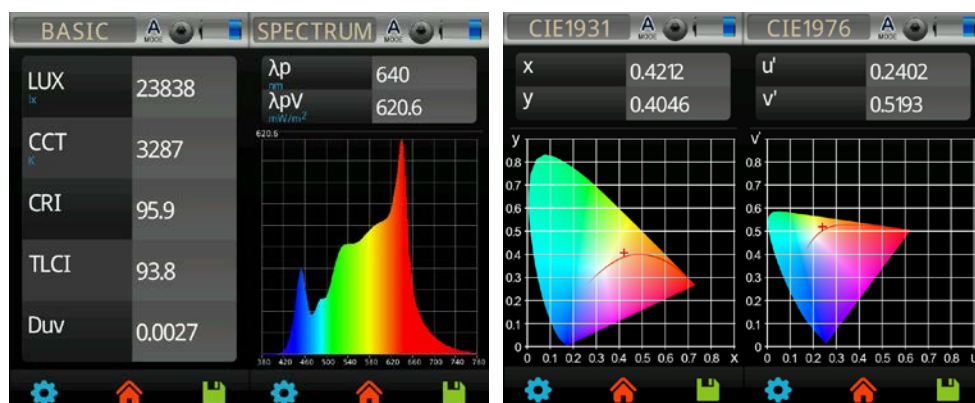

LEDko EXT Engine FullSpectrum 6 HD +

Optic: 14°

Distance(m)	3	6	9	12	15	18	21	24	27	30	
lux	3.200K	47.392	11.848	5.266	2.962	1.896	1.316	967	741	585	474
	5.600K	55.888	13.972	6.210	3.493	2.236	1.552	1.141	873	690	559
Diameter Ø (m)	0,58	1,16	1,73	2,31	2,89	3,47	4,04	4,62	5,20	5,78	
lux	3.200K	CRI 96.2	TLCI 93								
	5.600K	CRI 96.5	TLCI 96.2								

3.200 K

5.600 K

LEDko EXT Engine FullSpectrum 6 HD +

Optic: 19°

Distance(m)	3	6	9	12	15	18	21	24	27	30	
lux	3.200K	23.838	5.960	2.649	1.490	954	662	486	372	294	238
	5.600K	28.213	7.053	3.135	1.763	1.129	784	576	441	348	282
Diameter Ø (m)	0,79	1,58	2,37	3,16	3,95	4,74	5,53	6,32	7,11	7,90	
lux	3.200K	CRI 95.9	TLCI 93.8								
	5.600K	CRI 97.6	TLCI 96.8								

3.200 K

5.600 K

LEDko EXT Engine FullSpectrum 6 HD +

Optic: 26°

Distance(m)	3	6	9	12	15	18	21	24	27	30	
lux	3.200K	11.658	2.915	1.295	729	466	324	238	182	144	117
	5.600K	13.971	3.493	1.552	873	559	388	285	218	172	140
Diameter Ø (m)	1,22	2,44	3,66	4,88	6,10	7,32	8,54	9,77	10,99	12,21	
lux	3.200K	CRI 95.9	TLCI 93.5								
	5.600K	CRI 97.8	TLCI 97								