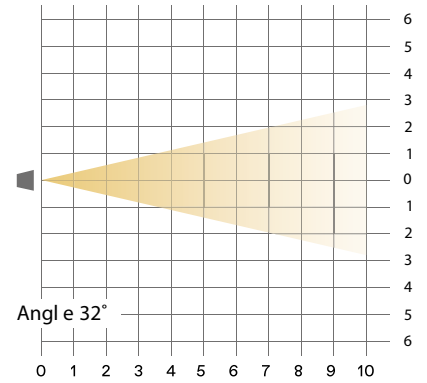

3.200 K

5.600 K

LEDko EXT Engine FullSpectrum 6 HD +

Optic: 36°

Distance(m)	1	2	3	4	5	6	7	8	9	10	
lux	3.200K	53.028	13.257	5.892	3.314	2.121	1.473	1.082	829	655	530
	5.600K	57.546	14.387	6.394	3.597	2.302	1.599	1.174	899	710	575
Diameter Ø (m)	0,57	1,15	1,72	2,29	2,87	3,44	4,01	4,59	5,16	5,73	
lux	3.200K	CRI 95.7	TLCI 93.7								
	5.600K	CRI 97.8	TLCI 97								