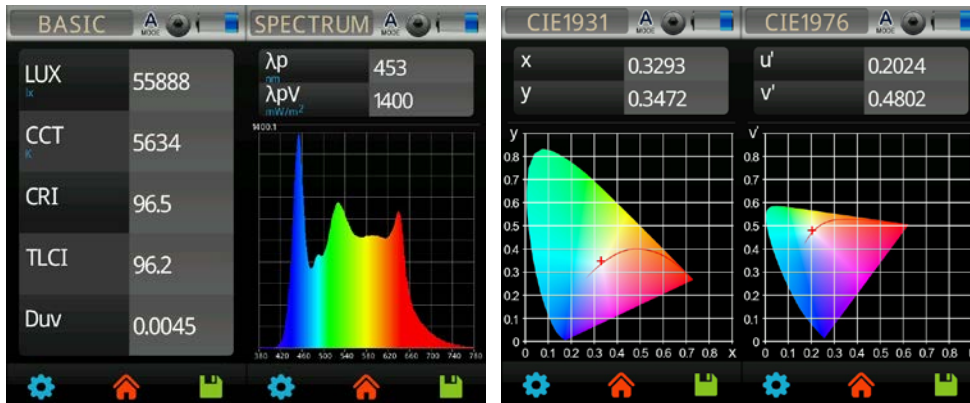

LEDko EXT Engine FullSpectrum 6 HD +

Optic: 14°

Distance(m)	3	6	9	12	15	18	21	24	27	30	
lux	3.200K	47.392	11.848	5.266	2.962	1.896	1.316	967	741	585	474
	5.600K	55.888	13.972	6.210	3.493	2.236	1.552	1.141	873	690	559
Diameter Ø (m)	0,58	1,16	1,73	2,31	2,89	3,47	4,04	4,62	5,20	5,78	
lux	3.200K	CRI 96.2	TLCI 93								
	5.600K	CRI 96.5	TLCI 96.2								

3.200 K

5.600 K

LEDko EXT Engine FullSpectrum 6 HD +

Optic: 19°

Distance(m)	3	6	9	12	15	18	21	24	27	30	
lux	3.200K	23.838	5.960	2.649	1.490	954	662	486	372	294	238
	5.600K	28.213	7.053	3.135	1.763	1.129	784	576	441	348	282
Diameter Ø (m)	0,79	1,58	2,37	3,16	3,95	4,74	5,53	6,32	7,11	7,90	
lux	3.200K	CRI 95.9	TLCI 93.8								
	5.600K	CRI 97.6	TLCI 96.8								

3.200 K

5.600 K

LEDko EXT Engine FullSpectrum 6 HD +

Optic: 26°

Distance(m)	3	6	9	12	15	18	21	24	27	30	
lux	3.200K	11.658	2.915	1.295	729	466	324	238	182	144	117
	5.600K	13.971	3.493	1.552	873	559	388	285	218	172	140
Diameter Ø (m)	1,22	2,44	3,66	4,88	6,10	7,32	8,54	9,77	10,99	12,21	
lux	3.200K	CRI 95.9	TLCI 93.5								
	5.600K	CRI 97.8	TLCI 97								