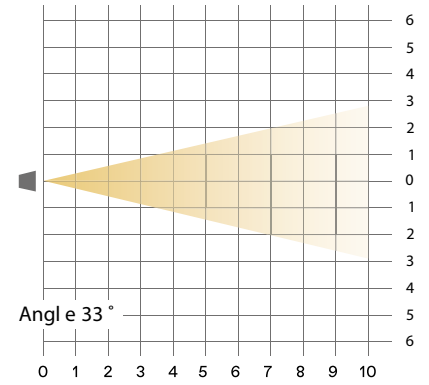

3.200 K

5.600 K

LEDko EXT Engine FullSpectrum 6 HD + - Zoom 25° - 50°

Optic: **Medium Zoom**

Distance(m)	1	2	3	4	5	6	7	8	9	10	
lux	3.200K	53.604	13.401	5.956	3350	2144	1489	1094	838	662	536
	5.600K	63.576	15.894	7.064	3.974	2.543	1.766	1.297	993	785	636
Diameter Ø (m)	0,59	1,18	1,78	2,37	2,96	3,55	4,15	4,74	5,33	5,92	
lux	3.200K	CRI 95.7	TLCI 93.7								
	5.600K	CRI 97.7	TLCI 97.1								