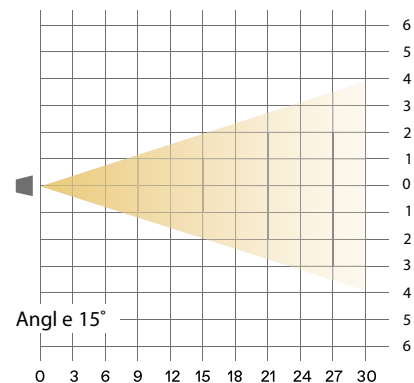

3.200 K

5.600 K

LEDko EXT Engine FullSpectrum 6 HD +

Optic: 19°

Distance(m)	3	6	9	12	15	18	21	24	27	30	
lux	3.200K	23.838	5.960	2.649	1.490	954	662	486	372	294	238
	5.600K	28.213	7.053	3.135	1.763	1.129	784	576	441	348	282
Diameter Ø (m)	0,79	1,58	2,37	3,16	3,95	4,74	5,53	6,32	7,11	7,90	
lux	3.200K	CRI 95.9	TLCI 93.8								
	5.600K	CRI 97.6	TLCI 96.8								