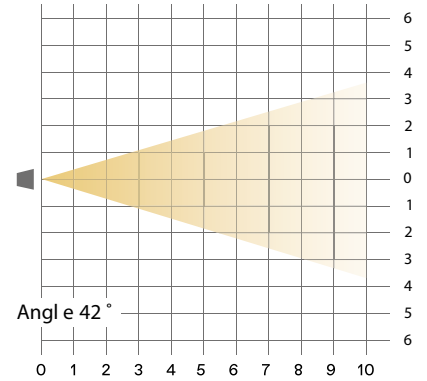

3.200 K

5.600 K

LEDko EXT Engine FullSpectrum 6 HD + - Zoom 25° - 50°

Optic: Maximum Zoom

Distance(m)	1	2	3	4	5	6	7	8	9	10	
lux	3.200K	36.027	9.007	4.003	2.252	1.441	1.001	735	563	445	360
	5.600K	41.445	10.361	4.605	2.590	1.658	1.151	846	648	512	414
Diameter Ø (m)	0,77	1,54	2,30	3,07	3,84	4,61	5,37	6,14	6,91	7,68	
lux	3.200K	CRI 95.8	TLCI 93.7								
	5.600K	CRI 97.6	TLCI 97.1								