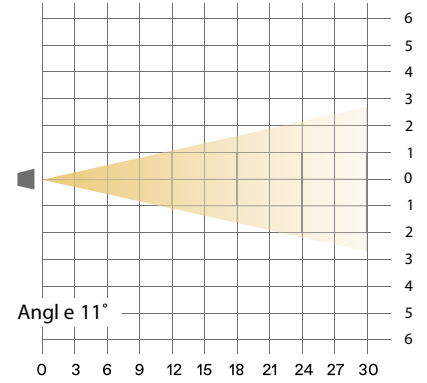

LEDko EXT Engine FullSpectrum 6 HD +

Optic: 14°

Distance(m)	3	6	9	12	15	18	21	24	27	30	
lux	3.200K	47.392	11.848	5.266	2.962	1.896	1.316	967	741	585	474
	5.600K	55.888	13.972	6.210	3.493	2.236	1.552	1.141	873	690	559
Diameter Ø (m)	0,58	1,16	1,73	2,31	2,89	3,47	4,04	4,62	5,20	5,78	
lux	3.200K	CRI 96.2	TLCI 93								
	5.600K	CRI 96.5	TLCI 96.2								