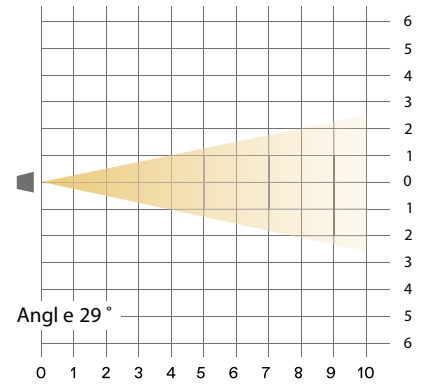

3.200 K

5.600 K

LEDko EXT Engine FullSpectrum 6 HD + - Zoom 15° - 35°

Optic: **Maximum Zoom**

Distance(m)	1	2	3	4	5	6	7	8	9	10	
lux	3.200K	78.552	19.638	8.728	4.910	3.142	2.182	1.603	1.227	970	786
	5.600K	91.440	22.860	10.160	5.715	3.658	2.540	1.866	1.429	1.129	914
Diameter Ø (m)	0,52	1,03	1,55	2,07	2,59	3,10	3,62	4,14	4,66	5,17	
lux	3.200K	CRI 95.7	TLCI 93.6								
	5.600K	CRI 97.7	TLCI 96.9								