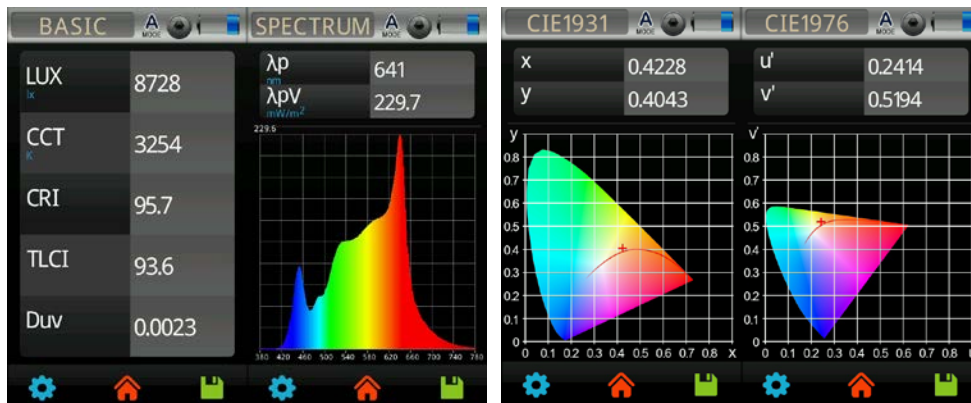

3.200 K

5.600 K

LEDko EXT Engine FullSpectrum 6 HD + - Zoom 15° - 35°

Optic: **Medium Zoom**

Distance(m)	1	2	3	4	5	6	7	8	9	10	
lux	3.200K	132.705	33.176	14.745	8.294	5.308	3.686	2.708	2.074	1.638	1.327
	5.600K	155.628	38.907	17.292	9.727	6.225	4.323	3.176	2.432	1.921	1.556
Diameter Ø (m)	0,37	0,74	1,11	1,48	1,85	2,22	2,59	2,97	3,34	3,71	
lux	3.200K	CRI 95.5	TLCI 93.4								
	5.600K	CRI 97.7	TLCI 96.9								

3.200 K

5.600 K

LEDko EXT Engine FullSpectrum 6 HD + - Zoom 15° - 35°

Optic: **Maximum Zoom**

Distance(m)	1	2	3	4	5	6	7	8	9	10	
lux	3.200K	78.552	19.638	8.728	4.910	3.142	2.182	1.603	1.227	970	786
	5.600K	91.440	22.860	10.160	5.715	3.658	2.540	1.866	1.429	1.129	914
Diameter Ø (m)	0,52	1,03	1,55	2,07	2,59	3,10	3,62	4,14	4,66	5,17	
lux	3.200K	CRI 95.7	TLCI 93.6								
	5.600K	CRI 97.7	TLCI 96.9								

3.200 K

5.600 K

LEDko EXT Engine FullSpectrum 6 HD + - Zoom 25° - 50°

Optic: Minimum Zoom

Distance(m)	1	2	3	4	5	6	7	8	9	10	
lux	3.200K	90.414	22.604	10.046	5.651	3.617	2.512	1.845	1.413	1.116	904
	5.600K	105.660	26.415	11.740	6.604	4.226	2.935	2.156	1.651	1.304	1.057
Diameter Ø (m)	0,43	0,85	1,28	1,70	2,13	2,55	2,98	3,40	3,83	4,25	
lux	3.200K	CRI 96.1	TLCI 94								
	5.600K	CRI 97.7	TLCI 97.1								

3.200 K

5.600 K

LEDko EXT Engine FullSpectrum 6 HD + - Zoom 25° - 50°

Optic: **Medium Zoom**

Distance(m)	1	2	3	4	5	6	7	8	9	10	
lux	3.200K	53.604	13.401	5.956	3350	2144	1489	1094	838	662	536
	5.600K	63.576	15.894	7.064	3.974	2.543	1.766	1.297	993	785	636
Diameter Ø (m)	0,59	1,18	1,78	2,37	2,96	3,55	4,15	4,74	5,33	5,92	
lux	3.200K	CRI 95.7	TLCI 93.7								
	5.600K	CRI 97.7	TLCI 97.1								