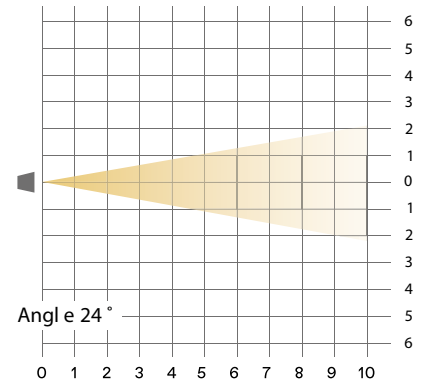

3.200 K

5.600 K

LEDko EXT Engine FullSpectrum 6 HD + - Zoom 25° - 50°

Optic: Minimum Zoom

Distance(m)	1	2	3	4	5	6	7	8	9	10	
lux	3.200K	90.414	22.604	10.046	5.651	3.617	2.512	1.845	1.413	1.116	904
	5.600K	105.660	26.415	11.740	6.604	4.226	2.935	2.156	1.651	1.304	1.057
Diameter Ø (m)	0,43	0,85	1,28	1,70	2,13	2,55	2,98	3,40	3,83	4,25	
lux	3.200K	CRI 96.1	TLCI 94								
	5.600K	CRI 97.7	TLCI 97.1								