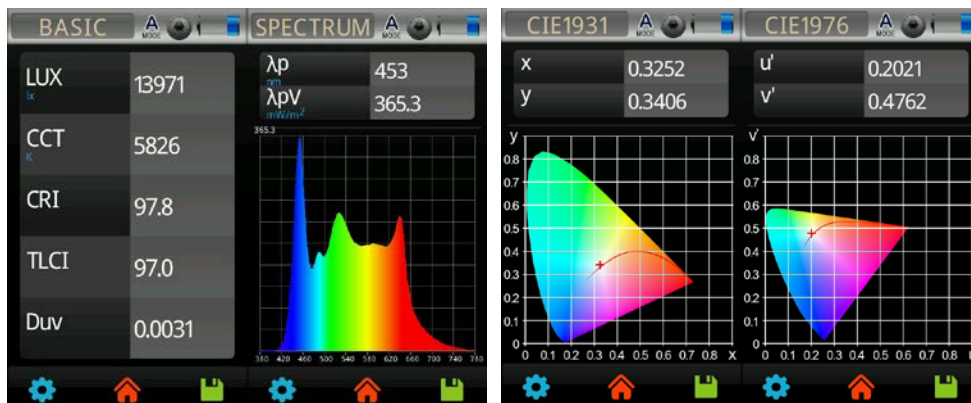

3.200 K

5.600 K

LEDko EXT Engine FullSpectrum 6 HD +

Optic: 19°

Distance(m)	3	6	9	12	15	18	21	24	27	30	
lux	3.200K	23.838	5.960	2.649	1.490	954	662	486	372	294	238
	5.600K	28.213	7.053	3.135	1.763	1.129	784	576	441	348	282
Diameter Ø (m)	0,79	1,58	2,37	3,16	3,95	4,74	5,53	6,32	7,11	7,90	
lux	3.200K	CRI 95.9	TLCI 93.8								
	5.600K	CRI 97.6	TLCI 96.8								

3.200 K

5.600 K

LEDko EXT Engine FullSpectrum 6 HD +

Optic: 26°

Distance(m)	3	6	9	12	15	18	21	24	27	30	
lux	3.200K	11.658	2.915	1.295	729	466	324	238	182	144	117
	5.600K	13.971	3.493	1.552	873	559	388	285	218	172	140
Diameter Ø (m)	1,22	2,44	3,66	4,88	6,10	7,32	8,54	9,77	10,99	12,21	
lux	3.200K	CRI 95.9	TLCI 93.5								
	5.600K	CRI 97.8	TLCI 97								

3.200 K

5.600 K

LEDko EXT Engine FullSpectrum 6 HD +

Optic: 36°

Distance(m)	1	2	3	4	5	6	7	8	9	10	
lux	3.200K	53.028	13.257	5.892	3.314	2.121	1.473	1.082	829	655	530
	5.600K	57.546	14.387	6.394	3.597	2.302	1.599	1.174	899	710	575
Diameter Ø (m)	0,57	1,15	1,72	2,29	2,87	3,44	4,01	4,59	5,16	5,73	
lux	3.200K	CRI 95.7	TLCI 93.7								
	5.600K	CRI 97.8	TLCI 97								

3.200 K

5.600 K

LEDko EXT Engine FullSpectrum 6 HD +

Optic: 50°

Distance(m)	1	2	3	4	5	6	7	8	9	10	
lux	3.200K	30.078	7.520	3.342	1.880	1.203	836	614	470	371	301
	5.600K	35.154	8.789	3.906	2.197	1.406	977	717	549	434	352
Diameter Ø (m)	0,87	1,74	2,61	3,48	4,35	5,22	6,09	6,96	7,83	8,70	
lux	3.200K	CRI 95.8 TLCI 93.6									
	5.600K	CRI 97.8 TLCI 97.1									