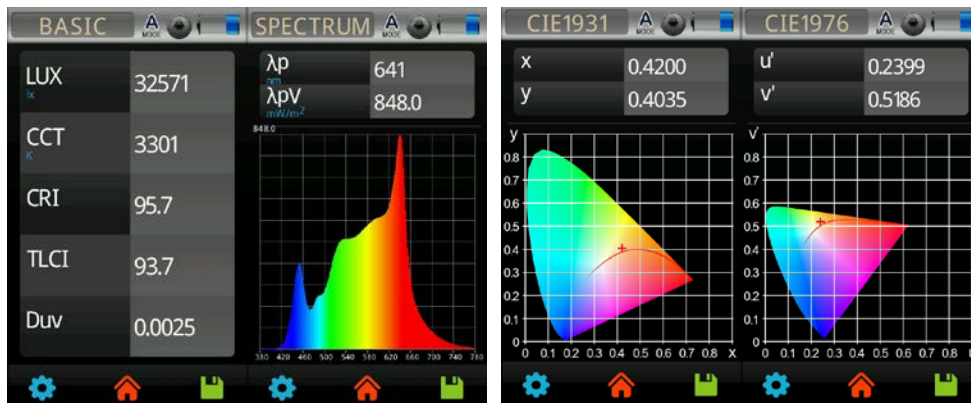

3.200 K

5.600 K

LEDko EXT Engine FullSpectrum 6 HD +

Optic: 50°

Distance(m)	1	2	3	4	5	6	7	8	9	10	
lux	3.200K	30.078	7.520	3.342	1.880	1.203	836	614	470	371	301
	5.600K	35.154	8.789	3.906	2.197	1.406	977	717	549	434	352
Diameter Ø (m)	0,87	1,74	2,61	3,48	4,35	5,22	6,09	6,96	7,83	8,70	
lux	3.200K	CRI 95.8 TLCI 93.6									
	5.600K	CRI 97.8 TLCI 97.1									

3.200 K

5.600 K

LEDko EXT Engine FullSpectrum 6 HD + - Zoom 15° - 35°

Optic: Minimum Zoom

Distance(m)	1	2	3	4	5	6	7	8	9	10	
lux	3.200K	293.139	73.285	32.571	18.321	11.726	8.143	5.982	4.580	3.619	2.931
	5.600K	353.628	88.407	39.292	22.102	14.145	9.823	7.217	5.525	4.366	3.536
Diameter Ø (m)	0,23	0,46	0,68	0,91	1,14	1,37	1,60	1,82	2,05	2,28	
lux	3.200K	CRI 95.7	TLCI 93.7								
	5.600K	CRI 97.6	TLCI 96.9								

3.200 K

5.600 K

LEDko EXT Engine FullSpectrum 6 HD + - Zoom 15° - 35°

Optic: **Medium Zoom**

Distance(m)	1	2	3	4	5	6	7	8	9	10	
lux	3.200K	132.705	33.176	14.745	8.294	5.308	3.686	2.708	2.074	1.638	1.327
	5.600K	155.628	38.907	17.292	9.727	6.225	4.323	3.176	2.432	1.921	1.556
Diameter Ø (m)	0,37	0,74	1,11	1,48	1,85	2,22	2,59	2,97	3,34	3,71	
lux	3.200K	CRI 95.5	TLCI 93.4								
	5.600K	CRI 97.7	TLCI 96.9								