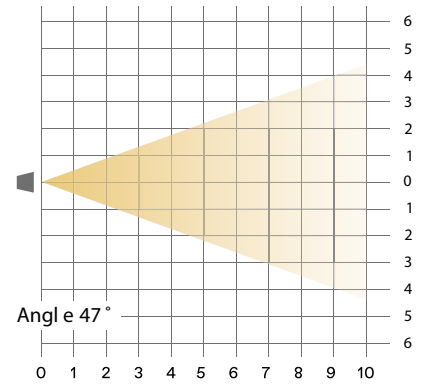

3.200 K

5.600 K

LEDko EXT Engine FullSpectrum 6 HD +

Optic: 50°

Distance(m)	1	2	3	4	5	6	7	8	9	10	
lux	3.200K	30.078	7.520	3.342	1.880	1.203	836	614	470	371	301
	5.600K	35.154	8.789	3.906	2.197	1.406	977	717	549	434	352
Diameter Ø (m)	0,87	1,74	2,61	3,48	4,35	5,22	6,09	6,96	7,83	8,70	
lux	3.200K	CRI 95.8 TLCI 93.6									
	5.600K	CRI 97.8 TLCI 97.1									