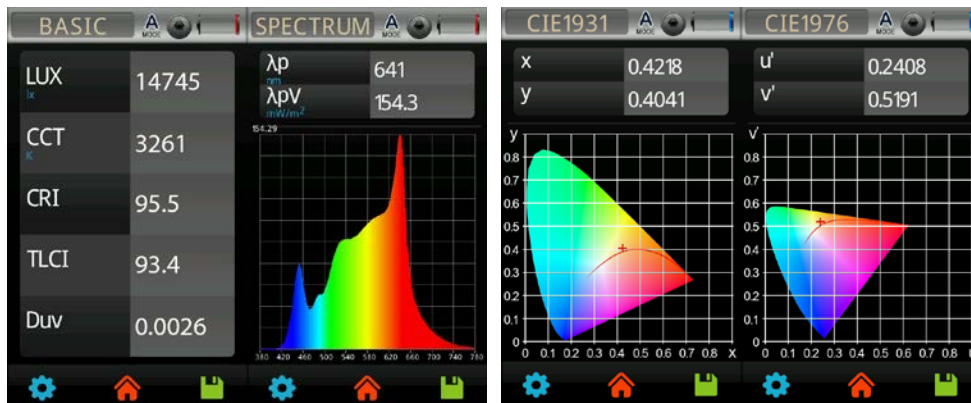

3.200 K

5.600 K

LEDko EXT Engine FullSpectrum 6 HD +

Optic: 50°

Distance(m)	1	2	3	4	5	6	7	8	9	10	
lux	3.200K	30.078	7.520	3.342	1.880	1.203	836	614	470	371	301
	5.600K	35.154	8.789	3.906	2.197	1.406	977	717	549	434	352
Diameter Ø (m)	0,87	1,74	2,61	3,48	4,35	5,22	6,09	6,96	7,83	8,70	
lux	3.200K	CRI 95.8 TLCI 93.6									
	5.600K	CRI 97.8 TLCI 97.1									

3.200 K

5.600 K

LEDko EXT Engine FullSpectrum 6 HD + - Zoom 15° - 35°

Optic: Minimum Zoom

Distance(m)	1	2	3	4	5	6	7	8	9	10	
lux	3.200K	293.139	73.285	32.571	18.321	11.726	8.143	5.982	4.580	3.619	2.931
	5.600K	353.628	88.407	39.292	22.102	14.145	9.823	7.217	5.525	4.366	3.536
Diameter Ø (m)	0,23	0,46	0,68	0,91	1,14	1,37	1,60	1,82	2,05	2,28	
lux	3.200K	CRI 95.7	TLCI 93.7								
	5.600K	CRI 97.6	TLCI 96.9								

3.200 K

5.600 K

LEDko EXT Engine FullSpectrum 6 HD + - Zoom 15° - 35°

Optic: **Medium Zoom**

Distance(m)	1	2	3	4	5	6	7	8	9	10	
lux	3.200K	132.705	33.176	14.745	8.294	5.308	3.686	2.708	2.074	1.638	1.327
	5.600K	155.628	38.907	17.292	9.727	6.225	4.323	3.176	2.432	1.921	1.556
Diameter Ø (m)	0,37	0,74	1,11	1,48	1,85	2,22	2,59	2,97	3,34	3,71	
lux	3.200K	CRI 95.5	TLCI 93.4								
	5.600K	CRI 97.7	TLCI 96.9								

3.200 K

5.600 K

LEDko EXT Engine FullSpectrum 6 HD + - Zoom 15° - 35°

Optic: **Maximum Zoom**

Distance(m)	1	2	3	4	5	6	7	8	9	10	
lux	3.200K	78.552	19.638	8.728	4.910	3.142	2.182	1.603	1.227	970	786
	5.600K	91.440	22.860	10.160	5.715	3.658	2.540	1.866	1.429	1.129	914
Diameter Ø (m)	0,52	1,03	1,55	2,07	2,59	3,10	3,62	4,14	4,66	5,17	
lux	3.200K	CRI 95.7	TLCI 93.6								
	5.600K	CRI 97.7	TLCI 96.9								