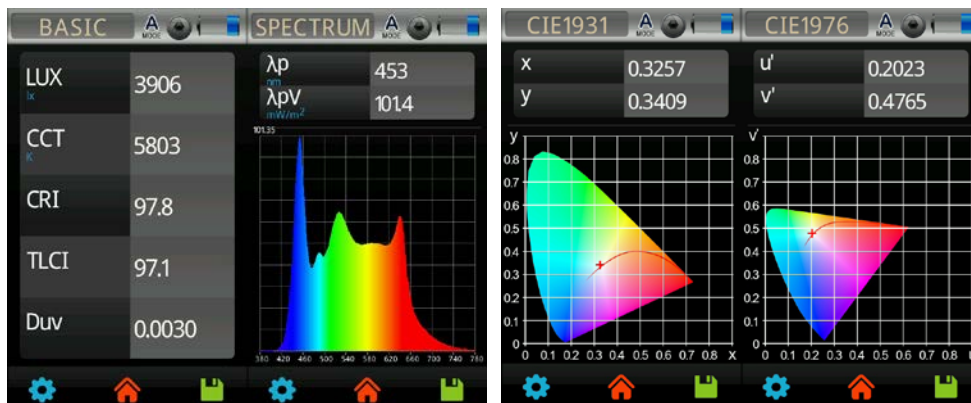

3.200 K

5.600 K

LEDko EXT Engine FullSpectrum 6 HD +

Optic: 36°

Distance(m)	1	2	3	4	5	6	7	8	9	10	
lux	3.200K	53.028	13.257	5.892	3.314	2.121	1.473	1.082	829	655	530
	5.600K	57.546	14.387	6.394	3.597	2.302	1.599	1.174	899	710	575
Diameter Ø (m)	0,57	1,15	1,72	2,29	2,87	3,44	4,01	4,59	5,16	5,73	
lux	3.200K	CRI 95.7	TLCI 93.7								
	5.600K	CRI 97.8	TLCI 97								

3.200 K

5.600 K

LEDko EXT Engine FullSpectrum 6 HD +

Optic: 50°

Distance(m)	1	2	3	4	5	6	7	8	9	10	
lux	3.200K	30.078	7.520	3.342	1.880	1.203	836	614	470	371	301
	5.600K	35.154	8.789	3.906	2.197	1.406	977	717	549	434	352
Diameter Ø (m)	0,87	1,74	2,61	3,48	4,35	5,22	6,09	6,96	7,83	8,70	
lux	3.200K	CRI 95.8 TLCI 93.6									
	5.600K	CRI 97.8 TLCI 97.1									

3.200 K

5.600 K

LEDko EXT Engine FullSpectrum 6 HD + - Zoom 15° - 35°

Optic: Minimum Zoom

Distance(m)	1	2	3	4	5	6	7	8	9	10	
lux	3.200K	293.139	73.285	32.571	18.321	11.726	8.143	5.982	4.580	3.619	2.931
	5.600K	353.628	88.407	39.292	22.102	14.145	9.823	7.217	5.525	4.366	3.536
Diameter Ø (m)	0,23	0,46	0,68	0,91	1,14	1,37	1,60	1,82	2,05	2,28	
lux	3.200K	CRI 95.7	TLCI 93.7								
	5.600K	CRI 97.6	TLCI 96.9								