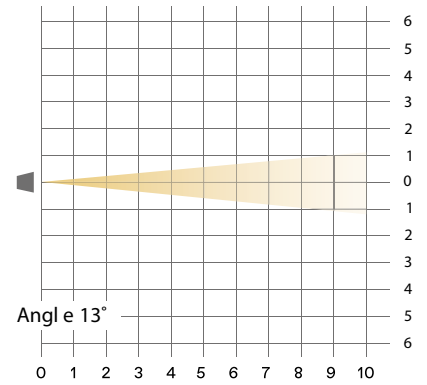

3.200 K

5.600 K

LEDko EXT Engine FullSpectrum 6 HD + - Zoom 15° - 35°

Optic: Minimum Zoom

Distance(m)	1	2	3	4	5	6	7	8	9	10	
lux	3.200K	293.139	73.285	32.571	18.321	11.726	8.143	5.982	4.580	3.619	2.931
	5.600K	353.628	88.407	39.292	22.102	14.145	9.823	7.217	5.525	4.366	3.536
Diameter Ø (m)	0,23	0,46	0,68	0,91	1,14	1,37	1,60	1,82	2,05	2,28	
lux	3.200K	CRI 95.7	TLCI 93.7								
	5.600K	CRI 97.6	TLCI 96.9								