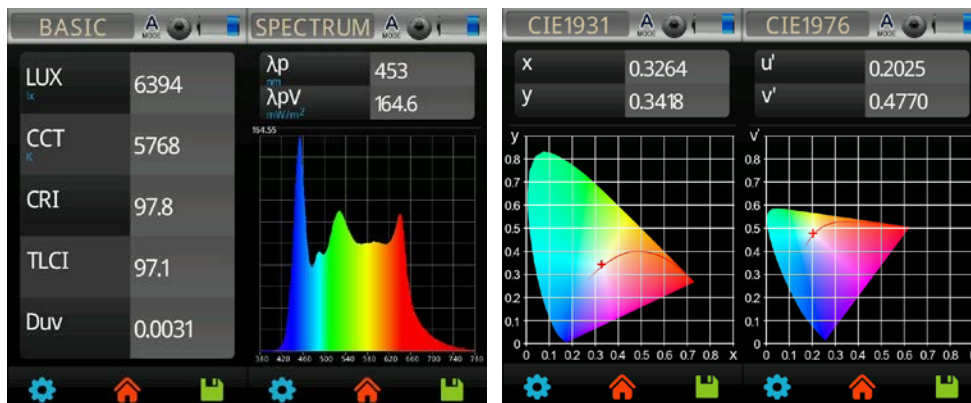

3.200 K

5.600 K

LEDko EXT Engine FullSpectrum 6 HD +

Optic: 26°

Distance(m)	3	6	9	12	15	18	21	24	27	30	
lux	3.200K	11.658	2.915	1.295	729	466	324	238	182	144	117
	5.600K	13.971	3.493	1.552	873	559	388	285	218	172	140
Diameter Ø (m)	1,22	2,44	3,66	4,88	6,10	7,32	8,54	9,77	10,99	12,21	
lux	3.200K	CRI 95.9	TLCI 93.5								
	5.600K	CRI 97.8	TLCI 97								

3.200 K

5.600 K

LEDko EXT Engine FullSpectrum 6 HD +

Optic: 36°

Distance(m)	1	2	3	4	5	6	7	8	9	10	
lux	3.200K	53.028	13.257	5.892	3.314	2.121	1.473	1.082	829	655	530
	5.600K	57.546	14.387	6.394	3.597	2.302	1.599	1.174	899	710	575
Diameter Ø (m)	0,57	1,15	1,72	2,29	2,87	3,44	4,01	4,59	5,16	5,73	
lux	3.200K	CRI 95.7	TLCI 93.7								
	5.600K	CRI 97.8	TLCI 97								

3.200 K

5.600 K

LEDko EXT Engine FullSpectrum 6 HD +

Optic: 50°

Distance(m)	1	2	3	4	5	6	7	8	9	10	
lux	3.200K	30.078	7.520	3.342	1.880	1.203	836	614	470	371	301
	5.600K	35.154	8.789	3.906	2.197	1.406	977	717	549	434	352
Diameter Ø (m)	0,87	1,74	2,61	3,48	4,35	5,22	6,09	6,96	7,83	8,70	
lux	3.200K	CRI 95.8 TLCI 93.6									
	5.600K	CRI 97.8 TLCI 97.1									