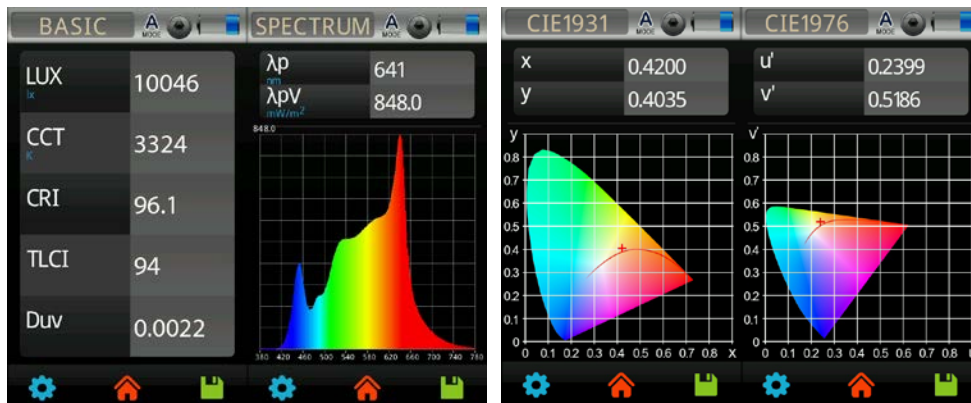

3.200 K

5.600 K

LEDko EXT Engine FullSpectrum 6 HD + - Zoom 15° - 35°

Optic: **Maximum Zoom**

Distance(m)	1	2	3	4	5	6	7	8	9	10	
lux	3.200K	78.552	19.638	8.728	4.910	3.142	2.182	1.603	1.227	970	786
	5.600K	91.440	22.860	10.160	5.715	3.658	2.540	1.866	1.429	1.129	914
Diameter Ø (m)	0,52	1,03	1,55	2,07	2,59	3,10	3,62	4,14	4,66	5,17	
lux	3.200K	CRI 95.7	TLCI 93.6								
	5.600K	CRI 97.7	TLCI 96.9								

3.200 K

5.600 K

LEDko EXT Engine FullSpectrum 6 HD + - Zoom 25° - 50°

Optic: Minimum Zoom

Distance(m)	1	2	3	4	5	6	7	8	9	10	
lux	3.200K	90.414	22.604	10.046	5.651	3.617	2.512	1.845	1.413	1.116	904
	5.600K	105.660	26.415	11.740	6.604	4.226	2.935	2.156	1.651	1.304	1.057
Diameter Ø (m)	0,43	0,85	1,28	1,70	2,13	2,55	2,98	3,40	3,83	4,25	
lux	3.200K	CRI 96.1	TLCI 94								
	5.600K	CRI 97.7	TLCI 97.1								

3.200 K

5.600 K

LEDko EXT Engine FullSpectrum 6 HD + - Zoom 25° - 50°

Optic: **Medium Zoom**

Distance(m)	1	2	3	4	5	6	7	8	9	10	
lux	3.200K	53.604	13.401	5.956	3350	2144	1489	1094	838	662	536
	5.600K	63.576	15.894	7.064	3.974	2.543	1.766	1.297	993	785	636
Diameter Ø (m)	0,59	1,18	1,78	2,37	2,96	3,55	4,15	4,74	5,33	5,92	
lux	3.200K	CRI 95.7	TLCI 93.7								
	5.600K	CRI 97.7	TLCI 97.1								

3.200 K

5.600 K

LEDko EXT Engine FullSpectrum 6 HD + - Zoom 25° - 50°

Optic: Maximum Zoom

Distance(m)	1	2	3	4	5	6	7	8	9	10	
lux	3.200K	36.027	9.007	4.003	2.252	1.441	1.001	735	563	445	360
	5.600K	41.445	10.361	4.605	2.590	1.658	1.151	846	648	512	414
Diameter Ø (m)	0,77	1,54	2,30	3,07	3,84	4,61	5,37	6,14	6,91	7,68	
lux	3.200K	CRI 95.8	TLCI 93.7								
	5.600K	CRI 97.6	TLCI 97.1								