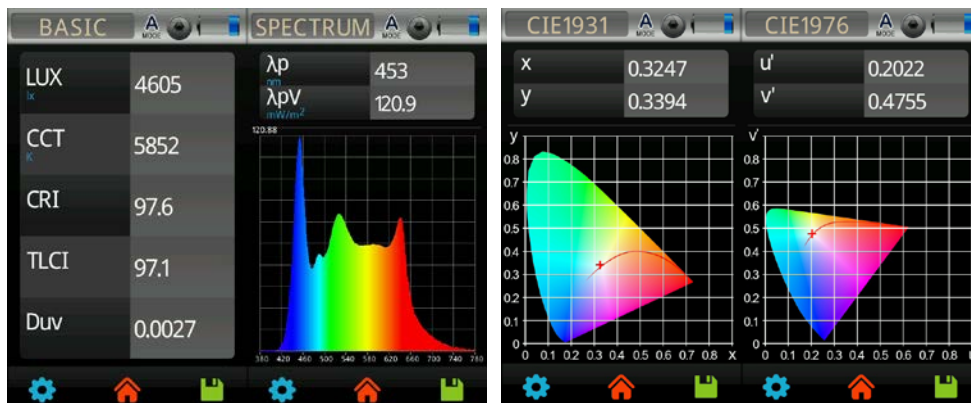

LEDko EXT Engine FullSpectrum 6 HD + - Zoom 25° - 50°

Optic: Maximum Zoom

Distance(m)	1	2	3	4	5	6	7	8	9	10	
lux	3.200K	36.027	9.007	4.003	2.252	1.441	1.001	735	563	445	360
	5.600K	41.445	10.361	4.605	2.590	1.658	1.151	846	648	512	414
Diameter Ø (m)	0,77	1,54	2,30	3,07	3,84	4,61	5,37	6,14	6,91	7,68	
lux	3.200K	CRI 95.8	TLCI 93.7								
	5.600K	CRI 97.6	TLCI 97.1								

3.200 K

5.600 K