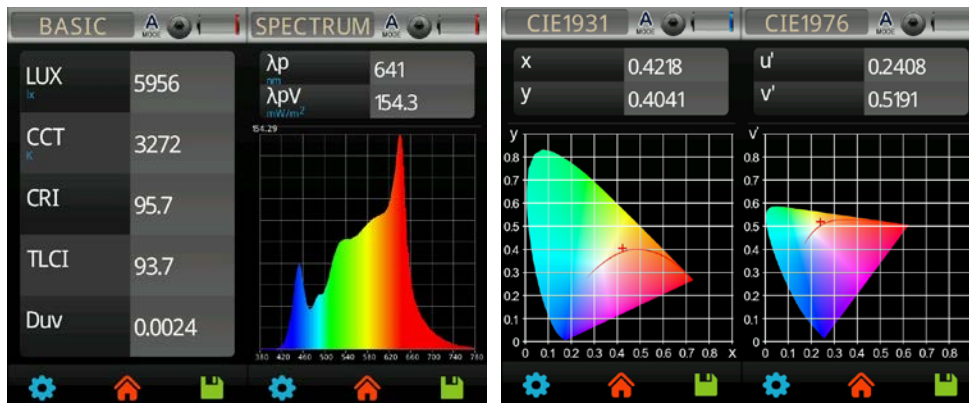

3.200 K

5.600 K

LEDko EXT Engine FullSpectrum 6 HD + - Zoom 15° - 35°

Optic: **Maximum Zoom**

Distance(m)	1	2	3	4	5	6	7	8	9	10	
lux	3.200K	78.552	19.638	8.728	4.910	3.142	2.182	1.603	1.227	970	786
	5.600K	91.440	22.860	10.160	5.715	3.658	2.540	1.866	1.429	1.129	914
Diameter Ø (m)	0,52	1,03	1,55	2,07	2,59	3,10	3,62	4,14	4,66	5,17	
lux	3.200K	CRI 95.7	TLCI 93.6								
	5.600K	CRI 97.7	TLCI 96.9								

3.200 K

5.600 K

LEDko EXT Engine FullSpectrum 6 HD + - Zoom 25° - 50°

Optic: Minimum Zoom

Distance(m)	1	2	3	4	5	6	7	8	9	10	
lux	3.200K	90.414	22.604	10.046	5.651	3.617	2.512	1.845	1.413	1.116	904
	5.600K	105.660	26.415	11.740	6.604	4.226	2.935	2.156	1.651	1.304	1.057
Diameter Ø (m)	0,43	0,85	1,28	1,70	2,13	2,55	2,98	3,40	3,83	4,25	
lux	3.200K	CRI 96.1	TLCI 94								
	5.600K	CRI 97.7	TLCI 97.1								

3.200 K

5.600 K

LEDko EXT Engine FullSpectrum 6 HD + - Zoom 25° - 50°

Optic: **Medium Zoom**

Distance(m)	1	2	3	4	5	6	7	8	9	10	
lux	3.200K	53.604	13.401	5.956	3350	2144	1489	1094	838	662	536
	5.600K	63.576	15.894	7.064	3.974	2.543	1.766	1.297	993	785	636
Diameter Ø (m)	0,59	1,18	1,78	2,37	2,96	3,55	4,15	4,74	5,33	5,92	
lux	3.200K	CRI 95.7	TLCI 93.7								
	5.600K	CRI 97.7	TLCI 97.1								

3.200 K

5.600 K

LEDko EXT Engine FullSpectrum 6 HD + - Zoom 25° - 50°

Optic: Maximum Zoom

Distance(m)	1	2	3	4	5	6	7	8	9	10	
lux	3.200K	36.027	9.007	4.003	2.252	1.441	1.001	735	563	445	360
	5.600K	41.445	10.361	4.605	2.590	1.658	1.151	846	648	512	414
Diameter Ø (m)	0,77	1,54	2,30	3,07	3,84	4,61	5,37	6,14	6,91	7,68	
lux	3.200K	CRI 95.8	TLCI 93.7								
	5.600K	CRI 97.6	TLCI 97.1								