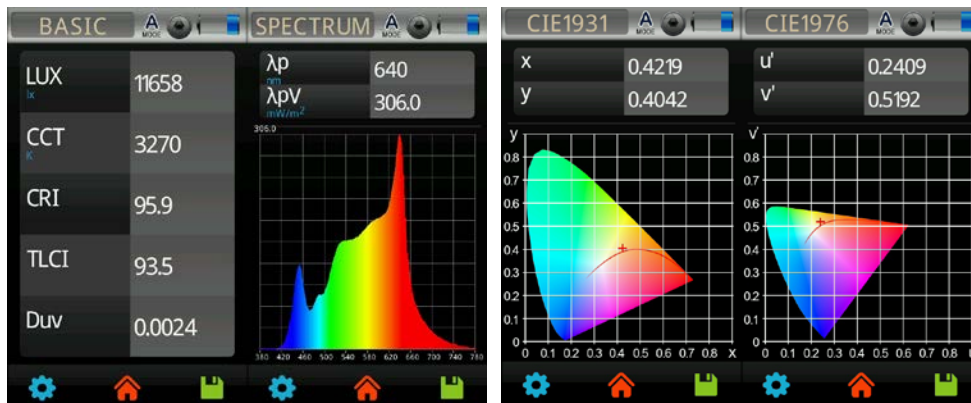

3.200 K

5.600 K

LEDko EXT Engine FullSpectrum 6 HD +

Optic: 19°

Distance(m)	3	6	9	12	15	18	21	24	27	30	
lux	3.200K	23.838	5.960	2.649	1.490	954	662	486	372	294	238
	5.600K	28.213	7.053	3.135	1.763	1.129	784	576	441	348	282
Diameter Ø (m)	0,79	1,58	2,37	3,16	3,95	4,74	5,53	6,32	7,11	7,90	
lux	3.200K	CRI 95.9	TLCI 93.8								
	5.600K	CRI 97.6	TLCI 96.8								

3.200 K

5.600 K

LEDko EXT Engine FullSpectrum 6 HD +

Optic: 26°

Distance(m)	3	6	9	12	15	18	21	24	27	30	
lux	3.200K	11.658	2.915	1.295	729	466	324	238	182	144	117
	5.600K	13.971	3.493	1.552	873	559	388	285	218	172	140
Diameter Ø (m)	1,22	2,44	3,66	4,88	6,10	7,32	8,54	9,77	10,99	12,21	
lux	3.200K	CRI 95.9	TLCI 93.5								
	5.600K	CRI 97.8	TLCI 97								

3.200 K

5.600 K

LEDko EXT Engine FullSpectrum 6 HD +

Optic: 36°

Distance(m)	1	2	3	4	5	6	7	8	9	10	
lux	3.200K	53.028	13.257	5.892	3.314	2.121	1.473	1.082	829	655	530
	5.600K	57.546	14.387	6.394	3.597	2.302	1.599	1.174	899	710	575
Diameter Ø (m)	0,57	1,15	1,72	2,29	2,87	3,44	4,01	4,59	5,16	5,73	
lux	3.200K	CRI 95.7	TLCI 93.7								
	5.600K	CRI 97.8	TLCI 97								

3.200 K

5.600 K

LEDko EXT Engine FullSpectrum 6 HD +

Optic: 50°

Distance(m)	1	2	3	4	5	6	7	8	9	10	
lux	3.200K	30.078	7.520	3.342	1.880	1.203	836	614	470	371	301
	5.600K	35.154	8.789	3.906	2.197	1.406	977	717	549	434	352
Diameter Ø (m)	0,87	1,74	2,61	3,48	4,35	5,22	6,09	6,96	7,83	8,70	
lux	3.200K	CRI 95.8 TLCI 93.6									
	5.600K	CRI 97.8 TLCI 97.1									