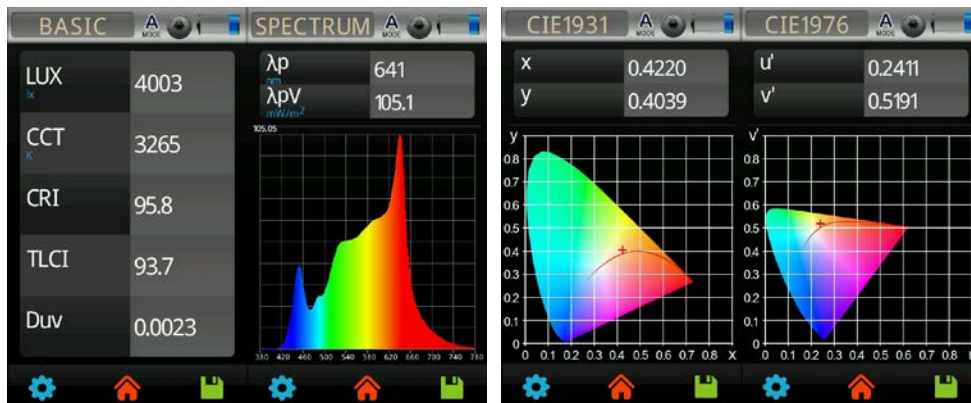

LEDko EXT Engine FullSpectrum 6 HD + - Zoom 25° - 50°

Optic: Maximum Zoom

Distance(m)	1	2	3	4	5	6	7	8	9	10	
lux	3.200K	36.027	9.007	4.003	2.252	1.441	1.001	735	563	445	360
	5.600K	41.445	10.361	4.605	2.590	1.658	1.151	846	648	512	414
Diameter Ø (m)	0,77	1,54	2,30	3,07	3,84	4,61	5,37	6,14	6,91	7,68	
lux	3.200K	CRI 95.8	TLCI 93.7								
	5.600K	CRI 97.6	TLCI 97.1								

3.200 K

5.600 K