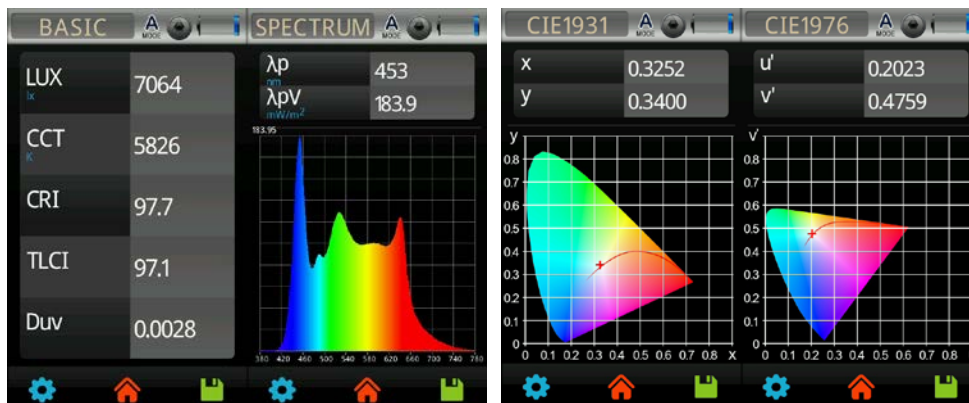

3.200 K

5.600 K

LEDko EXT Engine FullSpectrum 6 HD + - Zoom 25° - 50°

Optic: Minimum Zoom

Distance(m)	1	2	3	4	5	6	7	8	9	10	
lux	3.200K	90.414	22.604	10.046	5.651	3.617	2.512	1.845	1.413	1.116	904
	5.600K	105.660	26.415	11.740	6.604	4.226	2.935	2.156	1.651	1.304	1.057
Diameter Ø (m)	0,43	0,85	1,28	1,70	2,13	2,55	2,98	3,40	3,83	4,25	
lux	3.200K	CRI 96.1	TLCI 94								
	5.600K	CRI 97.7	TLCI 97.1								

3.200 K

5.600 K

LEDko EXT Engine FullSpectrum 6 HD + - Zoom 25° - 50°

Optic: **Medium Zoom**

Distance(m)	1	2	3	4	5	6	7	8	9	10	
lux	3.200K	53.604	13.401	5.956	3350	2144	1489	1094	838	662	536
	5.600K	63.576	15.894	7.064	3.974	2.543	1.766	1.297	993	785	636
Diameter Ø (m)	0,59	1,18	1,78	2,37	2,96	3,55	4,15	4,74	5,33	5,92	
lux	3.200K	CRI 95.7	TLCI 93.7								
	5.600K	CRI 97.7	TLCI 97.1								

3.200 K

5.600 K

LEDko EXT Engine FullSpectrum 6 HD + - Zoom 25° - 50°

Optic: Maximum Zoom

Distance(m)	1	2	3	4	5	6	7	8	9	10	
lux	3.200K	36.027	9.007	4.003	2.252	1.441	1.001	735	563	445	360
	5.600K	41.445	10.361	4.605	2.590	1.658	1.151	846	648	512	414
Diameter Ø (m)	0,77	1,54	2,30	3,07	3,84	4,61	5,37	6,14	6,91	7,68	
lux	3.200K	CRI 95.8	TLCI 93.7								
	5.600K	CRI 97.6	TLCI 97.1								