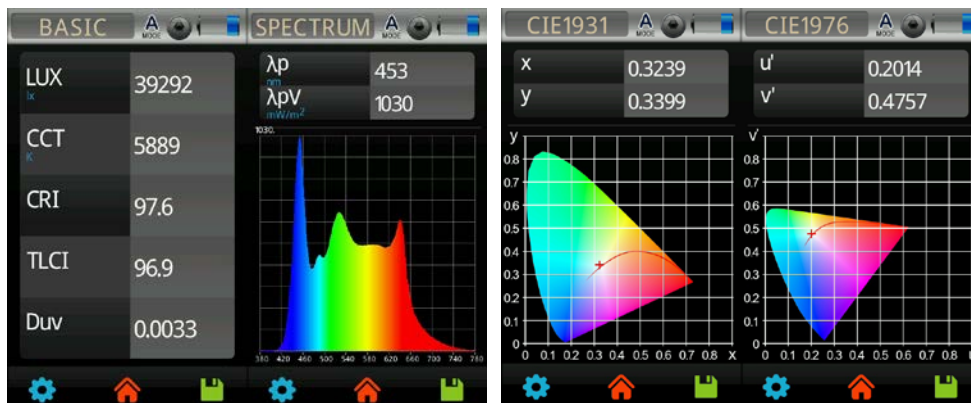

3.200 K

5.600 K

LEDko EXT Engine FullSpectrum 6 HD +

Optic: 50°

Distance(m)	1	2	3	4	5	6	7	8	9	10	
lux	3.200K	30.078	7.520	3.342	1.880	1.203	836	614	470	371	301
	5.600K	35.154	8.789	3.906	2.197	1.406	977	717	549	434	352
Diameter Ø (m)	0,87	1,74	2,61	3,48	4,35	5,22	6,09	6,96	7,83	8,70	
lux	3.200K	CRI 95.8 TLCI 93.6									
	5.600K	CRI 97.8 TLCI 97.1									

3.200 K

5.600 K

LEDko EXT Engine FullSpectrum 6 HD + - Zoom 15° - 35°

Optic: Minimum Zoom

Distance(m)	1	2	3	4	5	6	7	8	9	10	
lux	3.200K	293.139	73.285	32.571	18.321	11.726	8.143	5.982	4.580	3.619	2.931
	5.600K	353.628	88.407	39.292	22.102	14.145	9.823	7.217	5.525	4.366	3.536
Diameter Ø (m)	0,23	0,46	0,68	0,91	1,14	1,37	1,60	1,82	2,05	2,28	
lux	3.200K	CRI 95.7	TLCI 93.7								
	5.600K	CRI 97.6	TLCI 96.9								

3.200 K

5.600 K

LEDko EXT Engine FullSpectrum 6 HD + - Zoom 15° - 35°

Optic: **Medium Zoom**

Distance(m)	1	2	3	4	5	6	7	8	9	10	
lux	3.200K	132.705	33.176	14.745	8.294	5.308	3.686	2.708	2.074	1.638	1.327
	5.600K	155.628	38.907	17.292	9.727	6.225	4.323	3.176	2.432	1.921	1.556
Diameter Ø (m)	0,37	0,74	1,11	1,48	1,85	2,22	2,59	2,97	3,34	3,71	
lux	3.200K	CRI 95.5	TLCI 93.4								
	5.600K	CRI 97.7	TLCI 96.9								