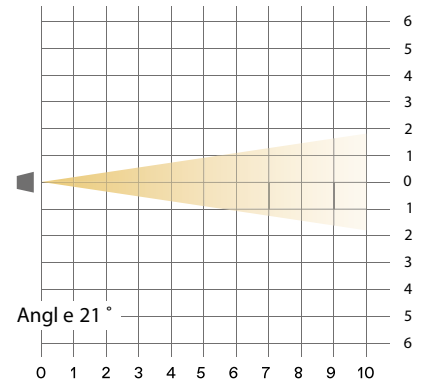

3.200 K

5.600 K

LEDko EXT Engine FullSpectrum 6 HD + - Zoom 15° - 35°

Optic: **Medium Zoom**

Distance(m)	1	2	3	4	5	6	7	8	9	10	
lux	3.200K	132.705	33.176	14.745	8.294	5.308	3.686	2.708	2.074	1.638	1.327
	5.600K	155.628	38.907	17.292	9.727	6.225	4.323	3.176	2.432	1.921	1.556
Diameter Ø (m)	0,37	0,74	1,11	1,48	1,85	2,22	2,59	2,97	3,34	3,71	
lux	3.200K	CRI 95.5	TLCI 93.4								
	5.600K	CRI 97.7	TLCI 96.9								