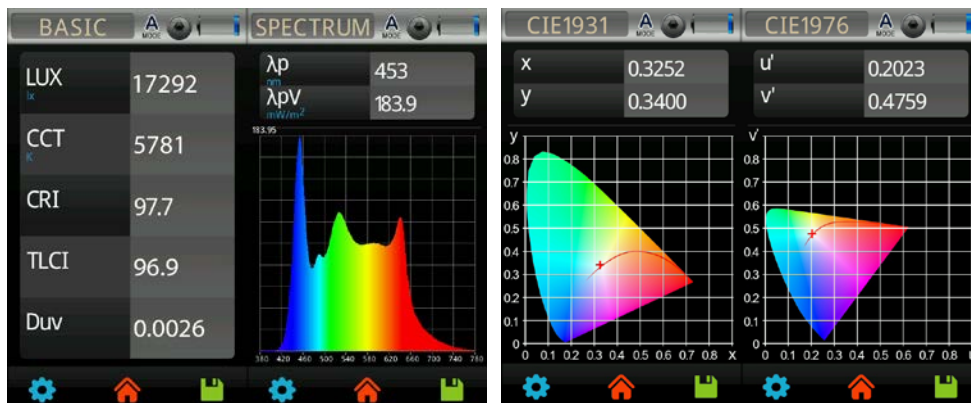

3.200 K

5.600 K

LEDko EXT Engine FullSpectrum 6 HD +

Optic: 50°

Distance(m)	1	2	3	4	5	6	7	8	9	10	
lux	3.200K	30.078	7.520	3.342	1.880	1.203	836	614	470	371	301
	5.600K	35.154	8.789	3.906	2.197	1.406	977	717	549	434	352
Diameter Ø (m)	0,87	1,74	2,61	3,48	4,35	5,22	6,09	6,96	7,83	8,70	
lux	3.200K	CRI 95.8 TLCI 93.6									
	5.600K	CRI 97.8 TLCI 97.1									

3.200 K

5.600 K

LEDko EXT Engine FullSpectrum 6 HD + - Zoom 15° - 35°

Optic: Minimum Zoom

Distance(m)	1	2	3	4	5	6	7	8	9	10	
lux	3.200K	293.139	73.285	32.571	18.321	11.726	8.143	5.982	4.580	3.619	2.931
	5.600K	353.628	88.407	39.292	22.102	14.145	9.823	7.217	5.525	4.366	3.536
Diameter Ø (m)	0,23	0,46	0,68	0,91	1,14	1,37	1,60	1,82	2,05	2,28	
lux	3.200K	CRI 95.7	TLCI 93.7								
	5.600K	CRI 97.6	TLCI 96.9								

3.200 K

5.600 K

LEDko EXT Engine FullSpectrum 6 HD + - Zoom 15° - 35°

Optic: **Medium Zoom**

Distance(m)	1	2	3	4	5	6	7	8	9	10	
lux	3.200K	132.705	33.176	14.745	8.294	5.308	3.686	2.708	2.074	1.638	1.327
	5.600K	155.628	38.907	17.292	9.727	6.225	4.323	3.176	2.432	1.921	1.556
Diameter Ø (m)	0,37	0,74	1,11	1,48	1,85	2,22	2,59	2,97	3,34	3,71	
lux	3.200K	CRI 95.5	TLCI 93.4								
	5.600K	CRI 97.7	TLCI 96.9								

3.200 K

5.600 K

LEDko EXT Engine FullSpectrum 6 HD + - Zoom 15° - 35°

Optic: **Maximum Zoom**

Distance(m)	1	2	3	4	5	6	7	8	9	10	
lux	3.200K	78.552	19.638	8.728	4.910	3.142	2.182	1.603	1.227	970	786
	5.600K	91.440	22.860	10.160	5.715	3.658	2.540	1.866	1.429	1.129	914
Diameter Ø (m)	0,52	1,03	1,55	2,07	2,59	3,10	3,62	4,14	4,66	5,17	
lux	3.200K	CRI 95.7	TLCI 93.6								
	5.600K	CRI 97.7	TLCI 96.9								