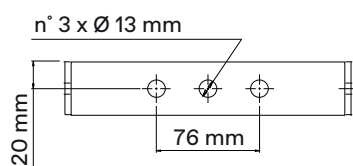

04 → Effetto Strobo

05 → Funzione Speciale

1 Canale

01 → Master Dimmer

* con ottica Profile Zoom 28°/40°

*Portagobo standard

*Forcella

Dimensioni e peso delle Ottiche LEDko

Prodotto	Ottica	Lunghezza	Peso
	Lens Tube Profile 10°	900 mm	9 Kg

Prodotto	Ottiche	Lunghezza	Peso
	Lens Tube Profile 14°	750 mm	9 Kg
	Lens Tube Profile 70°	750 mm	8.68 Kg

Prodotto	Ottiche	Lunghezza	Peso
	Lens Tube Profile 19°	670 mm	9.15 Kg
	Lens Tube Profile 26°	670 mm	9.05 Kg
	Lens Tube Profile 36°	670 mm	9.35 Kg
	Lens Tube Profile 50°	670 mm	9.05 Kg

Prodotto	Ottica	Lunghezza	Peso
	Profile Zoom 15°-35°	886 mm	13.05 Kg

Prodotto	Ottica	Lunghezza	Peso
	Profile Zoom 25°-50°	783 mm	11.2 Kg

Prodotto	Ottiche	Lunghezza	Peso
	Profile Zoom 28°-40°	601 mm	8.3 Kg
	Soft Profile Fresnel Zoom 14°-40°	601 mm	7.75 Kg
	Soft Profile PC Zoom 11°-38°	601 mm	8.25 Kg