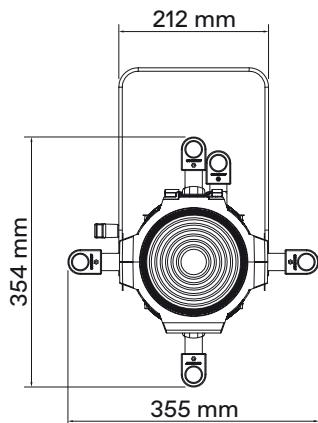

* con ottica Profile Zoom 28°/40°