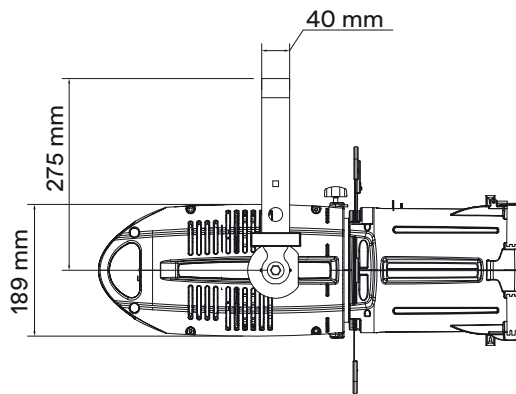

* con ottica Profile Zoom 28°/40°