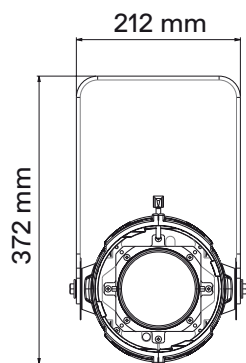

04 → Effetto Strobo

05 → Funzione Speciale

1 Canale

01 → Master Dimmer

* con ottica Profile Zoom 28°/40°

*Portagobo standard

*Forcella

Dimensioni e peso delle Ottiche LEDko

Prodotto	Ottica	Lunghezza	Peso
	Lens Tube Profile 10°	900 mm	9 Kg

Prodotto	Ottiche	Lunghezza	Peso
	Lens Tube Profile 14°	750 mm	9 Kg
	Lens Tube Profile 70°	750 mm	8.68 Kg

Prodotto	Ottiche	Lunghezza	Peso
	Lens Tube Profile 19°	670 mm	9.15 Kg
	Lens Tube Profile 26°	670 mm	9.05 Kg
	Lens Tube Profile 36°	670 mm	9.35 Kg
	Lens Tube Profile 50°	670 mm	9.05 Kg

Prodotto	Ottica	Lunghezza	Peso
	Profile Zoom 15°-35°	886 mm	13.05 Kg

Prodotto	Ottica	Lunghezza	Peso
	Profile Zoom 25°-50°	783 mm	11.2 Kg

Prodotto	Ottiche	Lunghezza	Peso
	Profile Zoom 28°-40°	601 mm	8.3 Kg
	Soft Profile Fresnel Zoom 14°-40°	601 mm	7.75 Kg
	Soft Profile PC Zoom 11°-38°	601 mm	8.25 Kg