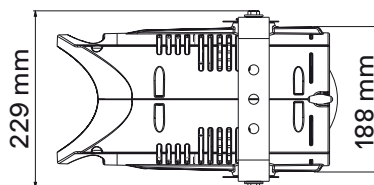

04 → Effetto Strobo

05 → Funzione Speciale

1 Canale

01 → Master Dimmer

* con ottica Profile Zoom 28°/40°

*Portagobo standard

*Forcella

Dimensioni e peso delle Ottiche LEDko

Prodotto	Ottica	Lunghezza	Peso
	Lens Tube Profile 10°	900 mm	9 Kg

Prodotto	Ottiche	Lunghezza	Peso
	Lens Tube Profile 14°	750 mm	9 Kg
	Lens Tube Profile 70°	750 mm	8.68 Kg

Prodotto	Ottiche	Lunghezza	Peso
	Lens Tube Profile 19°	670 mm	9.15 Kg
	Lens Tube Profile 26°	670 mm	9.05 Kg
	Lens Tube Profile 36°	670 mm	9.35 Kg
	Lens Tube Profile 50°	670 mm	9.05 Kg

Prodotto	Ottica	Lunghezza	Peso
	Profile Zoom 15°-35°	886 mm	13.05 Kg

Prodotto	Ottica	Lunghezza	Peso
	Profile Zoom 25°-50°	783 mm	11.2 Kg

Prodotto	Ottiche	Lunghezza	Peso
	Profile Zoom 28°-40°	601 mm	8.3 Kg
	Soft Profile Fresnel Zoom 14°-40°	601 mm	7.75 Kg
	Soft Profile PC Zoom 11°-38°	601 mm	8.25 Kg