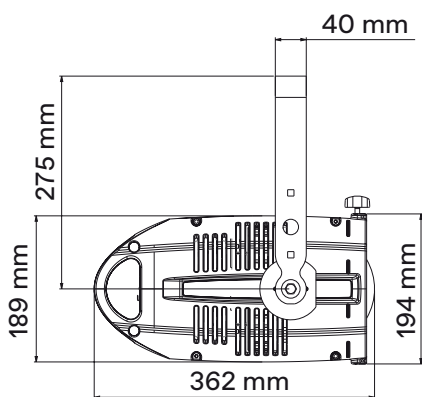

04 → Effetto Strobo

05 → Funzione Speciale

1 Canale

01 → Master Dimmer

* con ottica Profile Zoom 28°/40°

*Portagobo standard

*Forcella

Dimensioni e peso delle Ottiche LEDko

Prodotto	Ottica	Lunghezza	Peso
	Lens Tube Profile 10°	900 mm	9 Kg

Prodotto	Ottiche	Lunghezza	Peso
	Lens Tube Profile 14°	750 mm	9 Kg
	Lens Tube Profile 70°	750 mm	8.68 Kg

Prodotto	Ottiche	Lunghezza	Peso
	Lens Tube Profile 19°	670 mm	9.15 Kg
	Lens Tube Profile 26°	670 mm	9.05 Kg
	Lens Tube Profile 36°	670 mm	9.35 Kg
	Lens Tube Profile 50°	670 mm	9.05 Kg

Prodotto	Ottica	Lunghezza	Peso
	Profile Zoom 15°-35°	886 mm	13.05 Kg

Prodotto	Ottica	Lunghezza	Peso
	Profile Zoom 25°-50°	783 mm	11.2 Kg

Prodotto	Ottiche	Lunghezza	Peso
	Profile Zoom 28°-40°	601 mm	8.3 Kg
	Soft Profile Fresnel Zoom 14°-40°	601 mm	7.75 Kg
	Soft Profile PC Zoom 11°-38°	601 mm	8.25 Kg