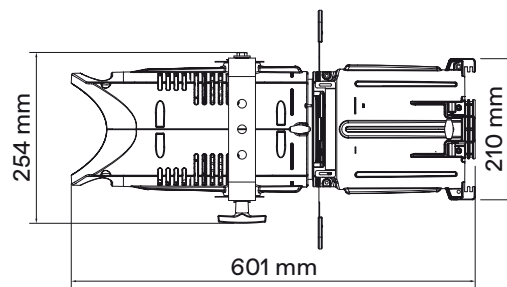

* con ottica Profile Zoom 28°/40°