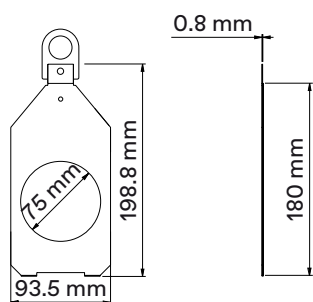

04 → Effetto Strobo

05 → Funzione Speciale

1 Canale

01 → Master Dimmer

* con ottica Profile Zoom 28°/40°

*Portagobo standard

*Forcella

Dimensioni e peso delle Ottiche LEDko

Prodotto	Ottica	Lunghezza	Peso
	Lens Tube Profile 10°	900 mm	9 Kg

Prodotto	Ottiche	Lunghezza	Peso
	Lens Tube Profile 14°	750 mm	9 Kg
	Lens Tube Profile 70°	750 mm	8.68 Kg

Prodotto	Ottiche	Lunghezza	Peso
	Lens Tube Profile 19°	670 mm	9.15 Kg
	Lens Tube Profile 26°	670 mm	9.05 Kg
	Lens Tube Profile 36°	670 mm	9.35 Kg
	Lens Tube Profile 50°	670 mm	9.05 Kg

Prodotto	Ottica	Lunghezza	Peso
	Profile Zoom 15°-35°	886 mm	13.05 Kg

Prodotto	Ottica	Lunghezza	Peso
	Profile Zoom 25°-50°	783 mm	11.2 Kg

Prodotto	Ottiche	Lunghezza	Peso
	Profile Zoom 28°-40°	601 mm	8.3 Kg
	Soft Profile Fresnel Zoom 14°-40°	601 mm	7.75 Kg
	Soft Profile PC Zoom 11°-38°	601 mm	8.25 Kg