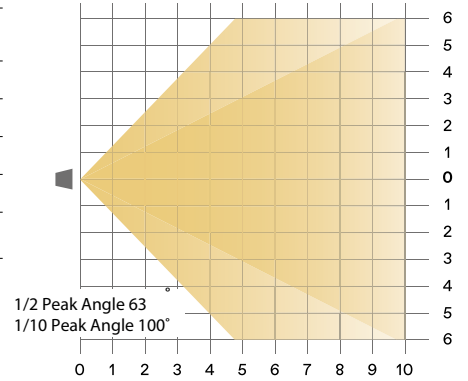

Optic: Fresnel Zoom 10° - 100° - Zoom: Flood

Distance(m)		1	2	3	4	5	6	7	8	9	10
lux	3.000K	772	193	86	48	31	21	16	12	10	8
	5.600K	860	215	96	54	34	24	18	13	11	9
1/2 P.A. ° Ø (m)		1,23	2,45	3,68	4,90	6,13	7,35	8,58	9,80	11,03	12,26
1/10 P.A. Ø (m)		2,38	4,77	7,15	9,53	11,92	14,30	16,68	19,07	21,45	23,84