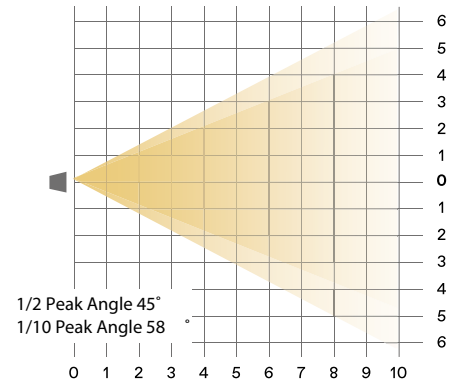

Optic: Fresnel Zoom 10° - 100° - Zoom: Medium

Distance(m)		1	2	3	4	5	6	7	8	9	10
lux	3.000K	2.760	690	307	173	110	77	56	43	34	28
	5.600K	3.200	800	356	200	128	89	65	50	40	32
1/2 P.A. ° Ø (m)		0,57	1,15	1,72	2,29	2,87	3,44	4,01	4,59	5,16	5,73
1/10 P.A. Ø (m)		0,79	1,58	2,36	3,15	3,94	4,76	5,51	6,30	7,09	7,88

Optic: Fresnel Zoom 10° - 100° - Zoom: Flood

Distance(m)		1	2	3	4	5	6	7	8	9	10
lux	3.000K	772	193	86	48	31	21	16	12	10	8
	5.600K	860	215	96	54	34	24	18	13	11	9
1/2 P.A. ° Ø (m)		1,23	2,45	3,68	4,90	6,13	7,35	8,58	9,80	11,03	12,26
1/10 P.A. Ø (m)		2,38	4,77	7,15	9,53	11,92	14,30	16,68	19,07	21,45	23,84

Mini LEDko Fresnel VariWhite, CRI 95, TCLI 96

Optic: Fresnel Zoom 10° - 100° - Zoom: Spot

Distance(m)	1	2	3	4	5	6	7	8	9	10	
lux	3.000K	6,960	1,740	773	435	278	193	142	109	86	70
	5.600K	8.444	2.111	938	528	338	235	172	132	104	84
1/2 P.A. ° Ø (m)	0,16	0,31	0,47	0,63	0,79	0,94	1,10	1,26	1,42	1,57	
1/10 P.A. Ø (m)	0,32	0,63	0,95	1,27	1,58	1,90	2,22	2,53	2,85	3,17	

Optic: Fresnel Zoom 10° - 100° - Zoom: Medium

Distance(m)	1	2	3	4	5	6	7	8	9	10	
lux	3.000K	1.408	352	156	88	56	39	29	22	17	14
	5.600K	1.572	393	175	98	63	44	32	25	19	16
1/2 P.A. ° Ø (m)	0,16	1,66	2,49	3,31	4,14	4,97	5,80	6,63	7,46	8,28	
1/10 P.A. Ø (m)	1,11	2,22	3,33	4,43	5,54	6,65	7,76	8,87	9,98	11,09	