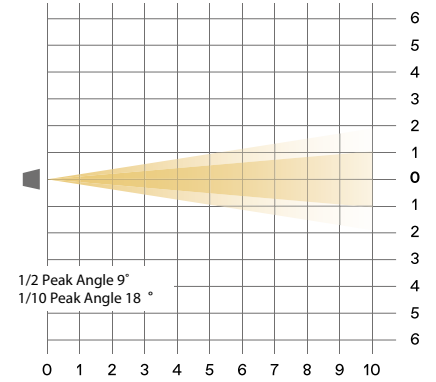

Distance(m)		1	2	3	4	5	6	7	8	9	10
lux	3.000K	14.052	3.513	1.561	878	562	390	287	220	173	141
	5.600K	16.399	4.075	1.811	1.019	652	453	333	255	201	163
1/2 P.A. ° Ø (m)		0,16	0,31	0,47	0,63	0,79	0,94	1,10	1,26	1,42	1,57
1/10 P.A. Ø (m)		0,32	0,63	0,95	1,27	1,58	1,90	2,22	2,53	2,85	3,17