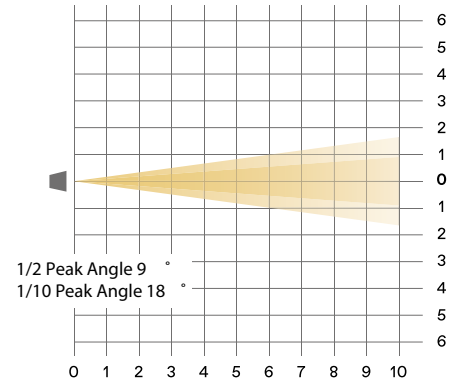

Optic: Fresnel Zoom 10° - 100° - Zoom: Medium

Distance(m)		1	2	3	4	5	6	7	8	9	10
lux	3.000K	2.760	690	307	173	110	77	56	43	34	28
	5.600K	3.200	800	356	200	128	89	65	50	40	32
1/2 P.A. ° Ø (m)		0,57	1,15	1,72	2,29	2,87	3,44	4,01	4,59	5,16	5,73
1/10 P.A. Ø (m)		0,79	1,58	2,36	3,15	3,94	4,76	5,51	6,30	7,09	7,88

Optic: Fresnel Zoom 10° - 100° - Zoom: Flood

Distance(m)		1	2	3	4	5	6	7	8	9	10
lux	3.000K	772	193	86	48	31	21	16	12	10	8
	5.600K	860	215	96	54	34	24	18	13	11	9
1/2 P.A. ° Ø (m)		1,23	2,45	3,68	4,90	6,13	7,35	8,58	9,80	11,03	12,26
1/10 P.A. Ø (m)		2,38	4,77	7,15	9,53	11,92	14,30	16,68	19,07	21,45	23,84

Mini LEDko Fresnel VariWhite, CRI 95, TCLI 96

Optic: Fresnel Zoom 10° - 100° - Zoom: Spot

Distance(m)	1	2	3	4	5	6	7	8	9	10	
lux	3.000K	6,960	1,740	773	435	278	193	142	109	86	70
	5.600K	8.444	2.111	938	528	338	235	172	132	104	84
1/2 P.A. ° Ø (m)	0,16	0,31	0,47	0,63	0,79	0,94	1,10	1,26	1,42	1,57	
1/10 P.A. Ø (m)	0,32	0,63	0,95	1,27	1,58	1,90	2,22	2,53	2,85	3,17	