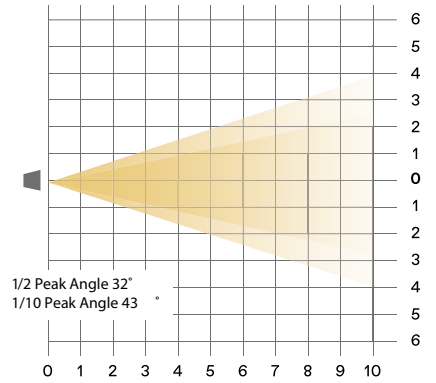

Optic: Fresnel Zoom 10° - 100° - Zoom: Medium

Distance(m)		1	2	3	4	5	6	7	8	9	10
lux	3.000K	2.760	690	307	173	110	77	56	43	34	28
	5.600K	3.200	800	356	200	128	89	65	50	40	32
1/2 P.A. ° Ø (m)		0,57	1,15	1,72	2,29	2,87	3,44	4,01	4,59	5,16	5,73
1/10 P.A. Ø (m)		0,79	1,58	2,36	3,15	3,94	4,76	5,51	6,30	7,09	7,88