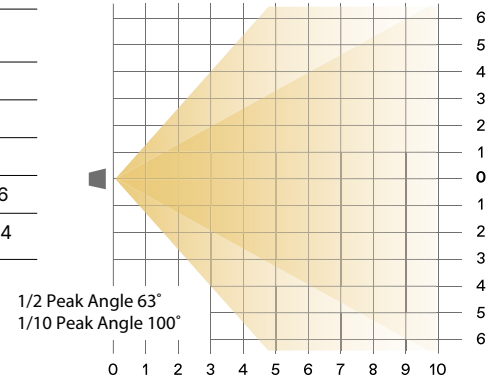

Optic: Fresnel Zoom 10° - 100° - Zoom: Flood

Distance(m)	1	2	3	4	5	6	7	8	9	10	
lux	3.000K	564	141	63	35	23	16	12	9	7	6
	5.600K	604	151	151	67	24	17	12	9	7	6
1/2 P.A. ° Ø (m)	1,23	2,45	3,68	4,90	6,13	7,35	8,58	9,80	11,03	12,26	
1/10 P.A. Ø (m)	2,38	4,77	7,15	9,53	11,92	14,30	16,68	19,07	21,45	23,84