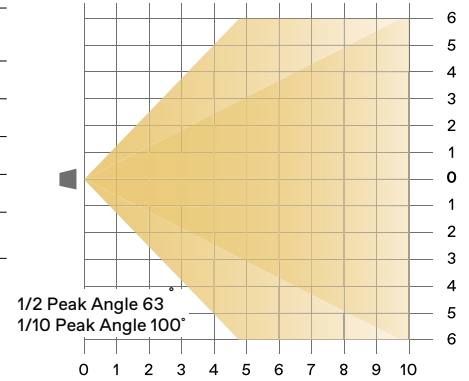

Optic: **Fresnel Zoom 10° - 100° - Zoom: Flood**

Distance(m)		1	2	3	4	5	6	7	8	9	10
lux	3.000K	772	193	86	48	31	21	16	12	10	8
	5.600K	860	215	96	54	34	24	18	13	11	9
1/2 P.A. ° Ø (m)		1,23	2,45	3,68	4,90	6,13	7,35	8,58	9,80	11,03	12,26
1/10 P.A. Ø (m)		2,38	4,77	7,15	9,53	11,92	14,30	16,68	19,07	21,45	23,84