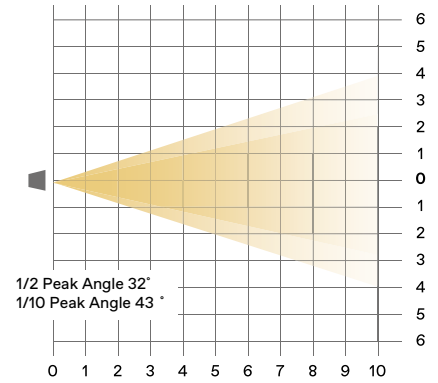

### Mini LEDko Fresnel Fixed White, CRI 97, TCLI 98

Optic: **Fresnel Zoom 10° - 100° - Zoom: Spot**

Distance(m)		1	2	3	4	5	6	7	8	9	10
lux	3.000K	14.052	3.513	1.561	878	562	390	287	220	173	141
	5.600K	16.399	4.075	1.811	1.019	652	453	333	255	201	163
1/2 P.A. ° Ø (m)		0,16	0,31	0,47	0,63	0,79	0,94	1,10	1,26	1,42	1,57
1/10 P.A. Ø (m)		0,32	0,63	0,95	1,27	1,58	1,90	2,22	2,53	2,85	3,17

Optic: **Fresnel Zoom 10° - 100° - Zoom: Medium**

Distance(m)		1	2	3	4	5	6	7	8	9	10
lux	3.000K	2.760	690	307	173	110	77	56	43	34	28
	5.600K	3.200	800	356	200	128	89	65	50	40	32
1/2 P.A. ° Ø (m)		0,57	1,15	1,72	2,29	2,87	3,44	4,01	4,59	5,16	5,73
1/10 P.A. Ø (m)		0,79	1,58	2,36	3,15	3,94	4,76	5,51	6,30	7,09	7,88