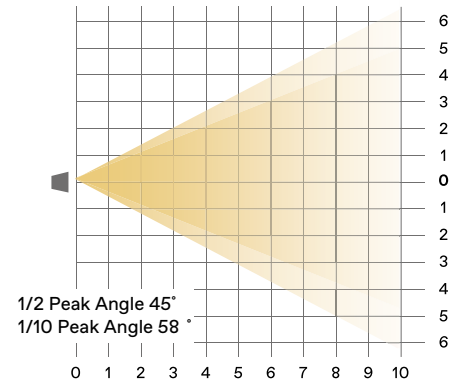

Optic: **Fresnel Zoom 10° - 100° - Zoom: Medium**

Distance(m)		1	2	3	4	5	6	7	8	9	10
lux	3.000K	2.760	690	307	173	110	77	56	43	34	28
	5.600K	3.200	800	356	200	128	89	65	50	40	32
1/2 P.A. ° Ø (m)		0,57	1,15	1,72	2,29	2,87	3,44	4,01	4,59	5,16	5,73
1/10 P.A. Ø (m)		0,79	1,58	2,36	3,15	3,94	4,76	5,51	6,30	7,09	7,88

Optic: **Fresnel Zoom 10° - 100° - Zoom: Flood**

Distance(m)		1	2	3	4	5	6	7	8	9	10
lux	3.000K	772	193	86	48	31	21	16	12	10	8
	5.600K	860	215	96	54	34	24	18	13	11	9
1/2 P.A. ° Ø (m)		1,23	2,45	3,68	4,90	6,13	7,35	8,58	9,80	11,03	12,26
1/10 P.A. Ø (m)		2,38	4,77	7,15	9,53	11,92	14,30	16,68	19,07	21,45	23,84

### Mini LEDko Fresnel VariWhite, CRI 95, TCLI 96

Optic: **Fresnel Zoom 10° - 100° - Zoom: Spot**

Distance(m)	1	2	3	4	5	6	7	8	9	10	
lux	<b>3.000K</b>	6,960	1,740	773	435	278	193	142	109	86	70
	<b>5.600K</b>	8.444	2.111	938	528	338	235	172	132	104	84
<b>1/2 P.A. ° Ø (m)</b>	0,16	0,31	0,47	0,63	0,79	0,94	1,10	1,26	1,42	1,57	
<b>1/10 P.A. Ø (m)</b>	0,32	0,63	0,95	1,27	1,58	1,90	2,22	2,53	2,85	3,17	

Optic: **Fresnel Zoom 10° - 100° - Zoom: Medium**

Distance(m)	1	2	3	4	5	6	7	8	9	10	
lux	<b>3.000K</b>	1.408	352	156	88	56	39	29	22	17	14
	<b>5.600K</b>	1.572	393	175	98	63	44	32	25	19	16
<b>1/2 P.A. ° Ø (m)</b>	0,16	1,66	2,49	3,31	4,14	4,97	5,80	6,63	7,46	8,28	
<b>1/10 P.A. Ø (m)</b>	1,11	2,22	3,33	4,43	5,54	6,65	7,76	8,87	9,98	11,09	