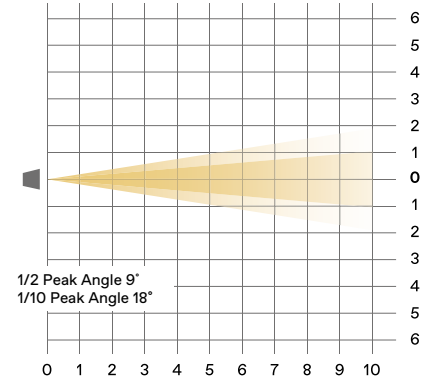

### Mini LEDko Fresnel Fixed White, CRI 97, TCLI 98

Optic: **Fresnel Zoom 10° - 100° - Zoom: Spot**

Distance(m)		1	2	3	4	5	6	7	8	9	10
lux	3.000K	14.052	3.513	1.561	878	562	390	287	220	173	141
	5.600K	16.399	4.075	1.811	1.019	652	453	333	255	201	163
1/2 P.A. ° Ø (m)		0,16	0,31	0,47	0,63	0,79	0,94	1,10	1,26	1,42	1,57
1/10 P.A. Ø (m)		0,32	0,63	0,95	1,27	1,58	1,90	2,22	2,53	2,85	3,17