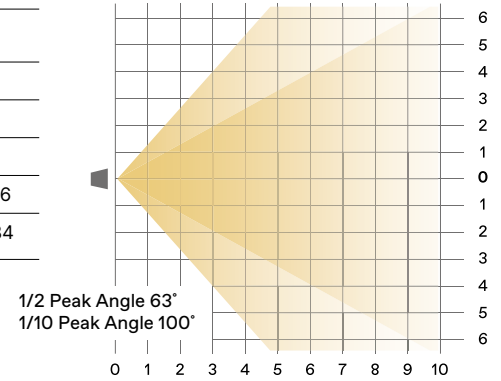

Optic: **Fresnel Zoom 10° - 100° - Zoom: Flood**

Distance(m)	1	2	3	4	5	6	7	8	9	10	
lux	3.000K	564	141	63	35	23	16	12	9	7	6
	5.600K	604	151	151	67	24	17	12	9	7	6
1/2 P.A. ° Ø (m)	1,23	2,45	3,68	4,90	6,13	7,35	8,58	9,80	11,03	12,26	
1/10 P.A. Ø (m)	2,38	4,77	7,15	9,53	11,92	14,30	16,68	19,07	21,45	23,84