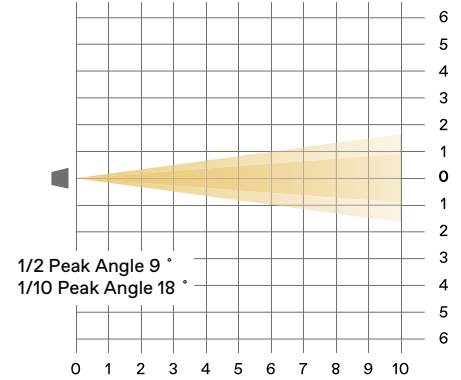

### Mini LEDko Fresnel Fixed White, CRI 97, TCLI 98

Optic: **Fresnel Zoom 10° - 100° - Zoom: Spot**

Distance(m)		1	2	3	4	5	6	7	8	9	10
lux	3.000K	14.052	3.513	1.561	878	562	390	287	220	173	141
	5.600K	16.399	4.075	1.811	1.019	652	453	333	255	201	163
1/2 P.A. ° Ø (m)		0,16	0,31	0,47	0,63	0,79	0,94	1,10	1,26	1,42	1,57
1/10 P.A. Ø (m)		0,32	0,63	0,95	1,27	1,58	1,90	2,22	2,53	2,85	3,17

Optic: **Fresnel Zoom 10° - 100° - Zoom: Medium**

Distance(m)		1	2	3	4	5	6	7	8	9	10
lux	3.000K	2.760	690	307	173	110	77	56	43	34	28
	5.600K	3.200	800	356	200	128	89	65	50	40	32
1/2 P.A. ° Ø (m)		0,57	1,15	1,72	2,29	2,87	3,44	4,01	4,59	5,16	5,73
1/10 P.A. Ø (m)		0,79	1,58	2,36	3,15	3,94	4,76	5,51	6,30	7,09	7,88

Optic: **Fresnel Zoom 10° - 100° - Zoom: Flood**

Distance(m)		1	2	3	4	5	6	7	8	9	10
lux	3.000K	772	193	86	48	31	21	16	12	10	8
	5.600K	860	215	96	54	34	24	18	13	11	9
1/2 P.A. ° Ø (m)		1,23	2,45	3,68	4,90	6,13	7,35	8,58	9,80	11,03	12,26
1/10 P.A. Ø (m)		2,38	4,77	7,15	9,53	11,92	14,30	16,68	19,07	21,45	23,84

### Mini LEDko Fresnel VariWhite, CRI 95, TCLI 96

Optic: **Fresnel Zoom 10° - 100° - Zoom: Spot**

Distance(m)	1	2	3	4	5	6	7	8	9	10	
lux	<b>3.000K</b>	6,960	1,740	773	435	278	193	142	109	86	70
	<b>5.600K</b>	8.444	2.111	938	528	338	235	172	132	104	84
<b>1/2 P.A. ° Ø (m)</b>	0,16	0,31	0,47	0,63	0,79	0,94	1,10	1,26	1,42	1,57	
<b>1/10 P.A. Ø (m)</b>	0,32	0,63	0,95	1,27	1,58	1,90	2,22	2,53	2,85	3,17	