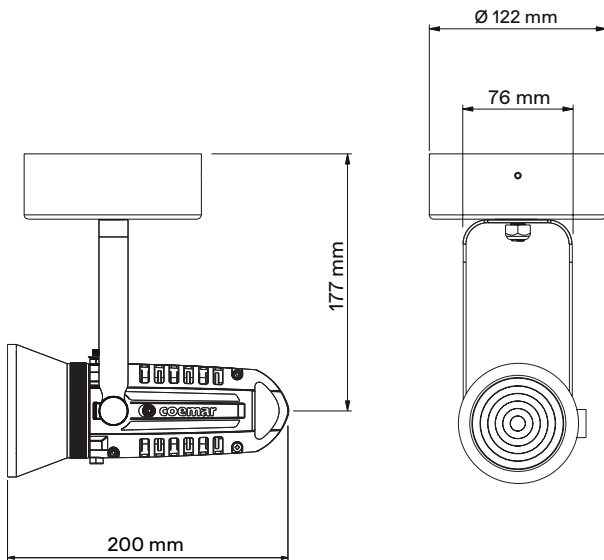

Versione Canopy