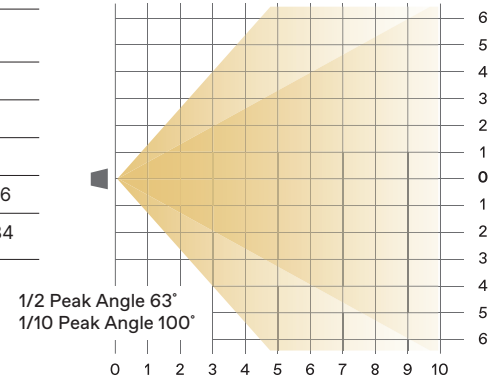

Ottica: **Fresnel Zoom 10° - 100° - Zoom: Flood**

Distanza (m)	1	2	3	4	5	6	7	8	9	10	
lux	3.000K	564	141	63	35	23	16	12	9	7	6
	5.600K	604	151	151	67	24	17	12	9	7	6
1/2 P.A. ° Ø (m)	1,23	2,45	3,68	4,90	6,13	7,35	8,58	9,80	11,03	12,26	
1/10 P.A. Ø (m)	2,38	4,77	7,15	9,53	11,92	14,30	16,68	19,07	21,45	23,84