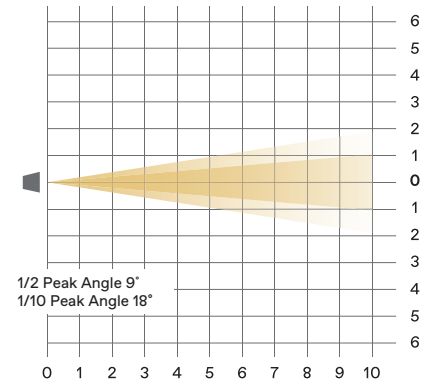

Distanza (m)	1	2	3	4	5	6	7	8	9	10	
lux	3.000K	14.052	3.513	1.561	878	562	390	287	220	173	141
	5.600K	16.399	4.075	1.811	1.019	652	453	333	255	201	163
1/2 P.A. ° Ø (m)	0,16	0,31	0,47	0,63	0,79	0,94	1,10	1,26	1,42	1,57	
1/10 P.A. Ø (m)	0,32	0,63	0,95	1,27	1,58	1,90	2,22	2,53	2,85	3,17	