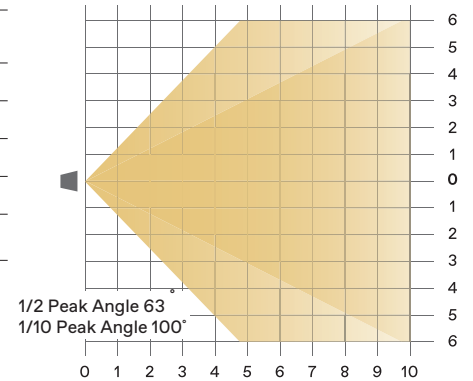

Ottica: **Fresnel Zoom 10° - 100° - Zoom: Flood**

Distanza (m)	1	2	3	4	5	6	7	8	9	10	
lux	3.000K	772	193	86	48	31	21	16	12	10	8
	5.600K	860	215	96	54	34	24	18	13	11	9
1/2 P.A. ° Ø (m)	1,23	2,45	3,68	4,90	6,13	7,35	8,58	9,80	11,03	12,26	
1/10 P.A. Ø (m)	2,38	4,77	7,15	9,53	11,92	14,30	16,68	19,07	21,45	23,84