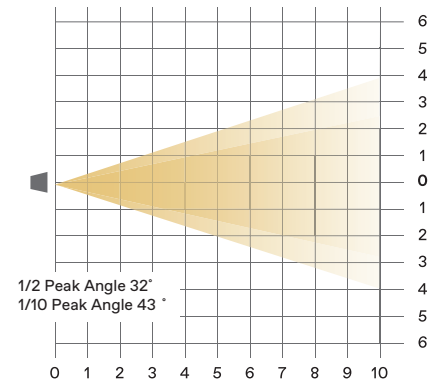

Ottica: **Fresnel Zoom 10° - 100° - Zoom: Medium**

Distanza (m)	1	2	3	4	5	6	7	8	9	10	
lux	3.000K	2.760	690	307	173	110	77	56	43	34	28
	5.600K	3.200	800	356	200	128	89	65	50	40	32
1/2 P.A. ° Ø (m)	0,57	1,15	1,72	2,29	2,87	3,44	4,01	4,59	5,16	5,73	
1/10 P.A. Ø (m)	0,79	1,58	2,36	3,15	3,94	4,76	5,51	6,30	7,09	7,88