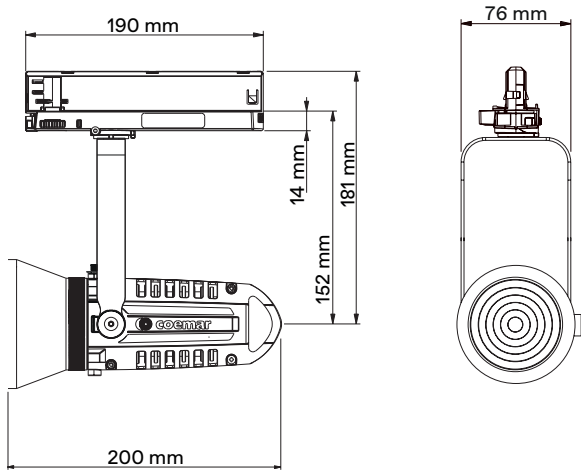

Versione Track