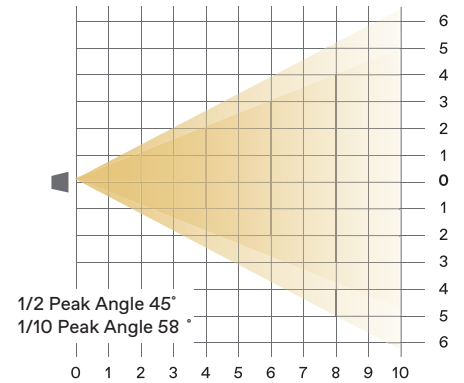

Ottica: **Fresnel Zoom 10° - 100° - Zoom: Medium**

Distanza (m)	1	2	3	4	5	6	7	8	9	10	
lux	3.000K	2.760	690	307	173	110	77	56	43	34	28
	5.600K	3.200	800	356	200	128	89	65	50	40	32
1/2 P.A. ° Ø (m)	0,57	1,15	1,72	2,29	2,87	3,44	4,01	4,59	5,16	5,73	
1/10 P.A. Ø (m)	0,79	1,58	2,36	3,15	3,94	4,76	5,51	6,30	7,09	7,88	

Ottica: **Fresnel Zoom 10° - 100° - Zoom: Flood**

Distanza (m)	1	2	3	4	5	6	7	8	9	10	
lux	3.000K	772	193	86	48	31	21	16	12	10	8
	5.600K	860	215	96	54	34	24	18	13	11	9
1/2 P.A. ° Ø (m)	1,23	2,45	3,68	4,90	6,13	7,35	8,58	9,80	11,03	12,26	
1/10 P.A. Ø (m)	2,38	4,77	7,15	9,53	11,92	14,30	16,68	19,07	21,45	23,84	

Mini LEDko Fresnel VariWhite, CRI 95, TCLI 96

Ottica: **Fresnel Zoom 10° - 100° - Zoom: Spot**

Distanza (m)	1	2	3	4	5	6	7	8	9	10	
lux	3.000K	6,960	1,740	773	435	278	193	142	109	86	70
	5.600K	8.444	2.111	938	528	338	235	172	132	104	84
1/2 P.A. ° Ø (m)	0,16	0,31	0,47	0,63	0,79	0,94	1,10	1,26	1,42	1,57	
1/10 P.A. Ø (m)	0,32	0,63	0,95	1,27	1,58	1,90	2,22	2,53	2,85	3,17	

Ottica: **Fresnel Zoom 10° - 100° - Zoom: Medium**

Distanza (m)	1	2	3	4	5	6	7	8	9	10	
lux	3.000K	1.408	352	156	88	56	39	29	22	17	14
	5.600K	1.572	393	175	98	63	44	32	25	19	16
1/2 P.A. ° Ø (m)	0,16	1,66	2,49	3,31	4,14	4,97	5,80	6,63	7,46	8,28	
1/10 P.A. Ø (m)	1,11	2,22	3,33	4,43	5,54	6,65	7,76	8,87	9,98	11,09	