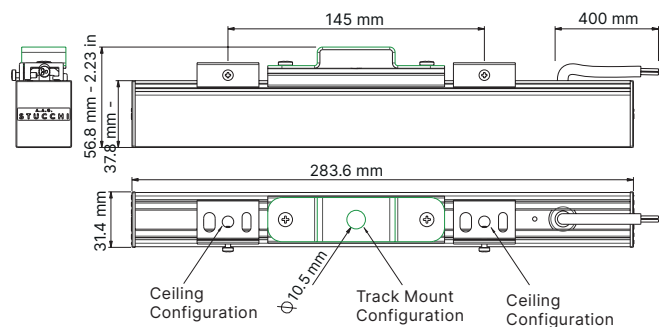

Adattatore per aggancio a soffitto o gancio