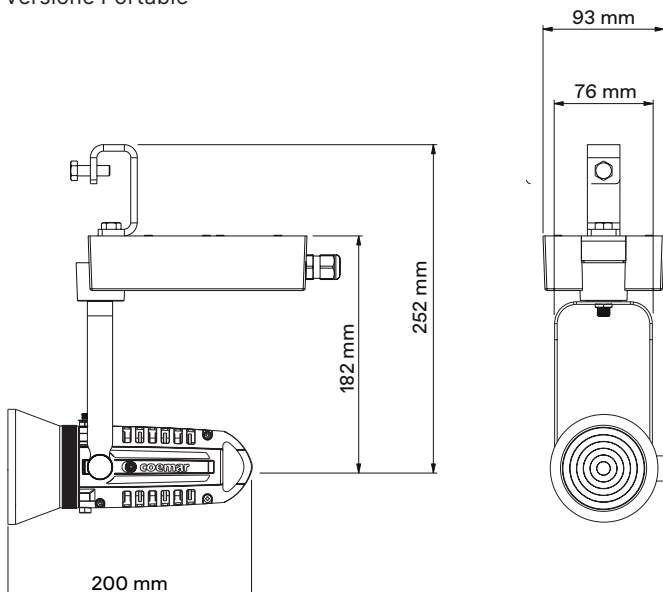

Versione Portable

*Gancio con filettatura M10