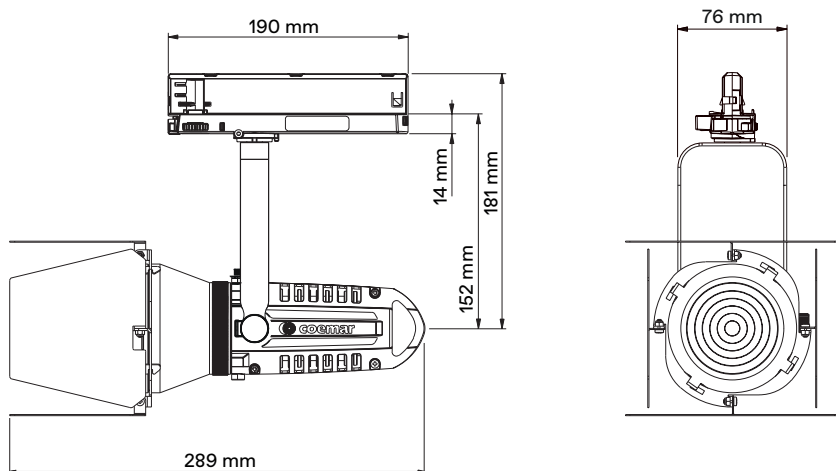

Versione Track con Paraluce a 4 Alette