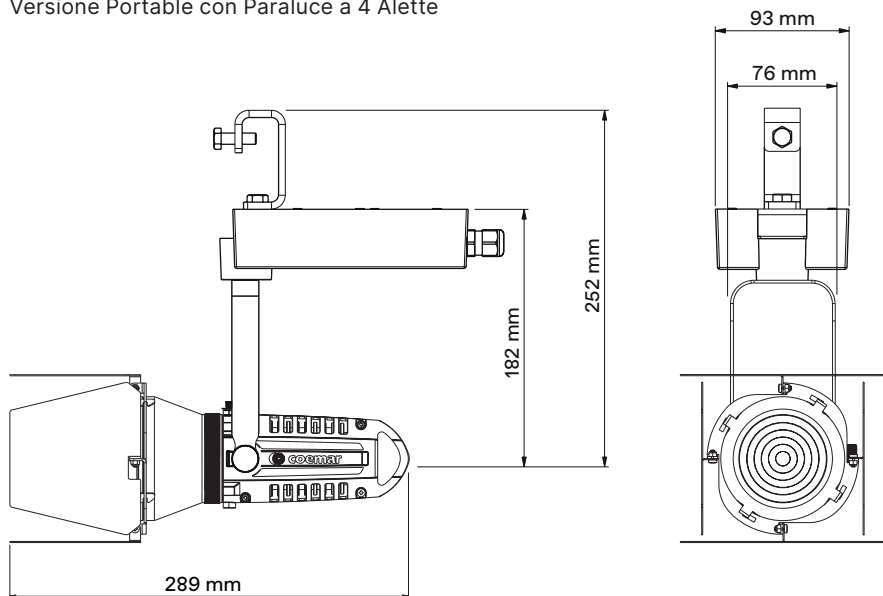

Versione Track

Versione Canopy

Versione Portable

*Gancio con filettatura M10

Versione Track con Paraluce a 4 Alette

Versione Canopy con Paraluce a 4 Alette

Versione Portable con Paraluce a 4 Alette

*Gancio con filettatura M10