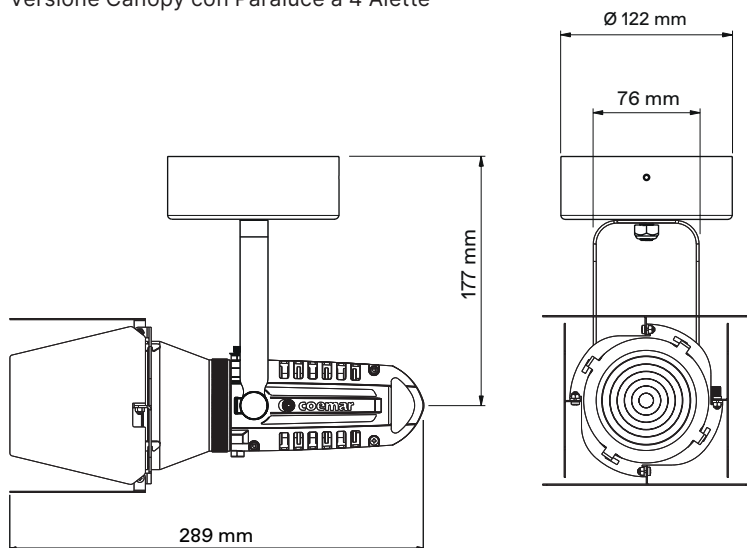

Versione Track

Versione Canopy

Versione Portable

*Gancio con filettatura M10

Versione Track con Paraluce a 4 Alette

Versione Canopy con Paraluce a 4 Alette

Versione Portable con Paraluce a 4 Alette

*Gancio con filettatura M10