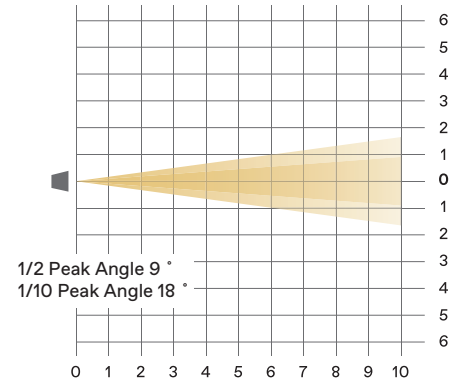

Ottica: **Fresnel Zoom 10° - 100° - Zoom: Medium**

Distanza (m)	1	2	3	4	5	6	7	8	9	10	
lux	3.000K	2.760	690	307	173	110	77	56	43	34	28
	5.600K	3.200	800	356	200	128	89	65	50	40	32
1/2 P.A. ° Ø (m)	0,57	1,15	1,72	2,29	2,87	3,44	4,01	4,59	5,16	5,73	
1/10 P.A. Ø (m)	0,79	1,58	2,36	3,15	3,94	4,76	5,51	6,30	7,09	7,88	

Ottica: **Fresnel Zoom 10° - 100° - Zoom: Flood**

Distanza (m)	1	2	3	4	5	6	7	8	9	10	
lux	3.000K	772	193	86	48	31	21	16	12	10	8
	5.600K	860	215	96	54	34	24	18	13	11	9
1/2 P.A. ° Ø (m)	1,23	2,45	3,68	4,90	6,13	7,35	8,58	9,80	11,03	12,26	
1/10 P.A. Ø (m)	2,38	4,77	7,15	9,53	11,92	14,30	16,68	19,07	21,45	23,84	

Mini LEDko Fresnel VariWhite, CRI 95, TCLI 96

Ottica: **Fresnel Zoom 10° - 100° - Zoom: Spot**

Distanza (m)	1	2	3	4	5	6	7	8	9	10	
lux	3.000K	6,960	1,740	773	435	278	193	142	109	86	70
	5.600K	8.444	2.111	938	528	338	235	172	132	104	84
1/2 P.A. ° Ø (m)	0,16	0,31	0,47	0,63	0,79	0,94	1,10	1,26	1,42	1,57	
1/10 P.A. Ø (m)	0,32	0,63	0,95	1,27	1,58	1,90	2,22	2,53	2,85	3,17	