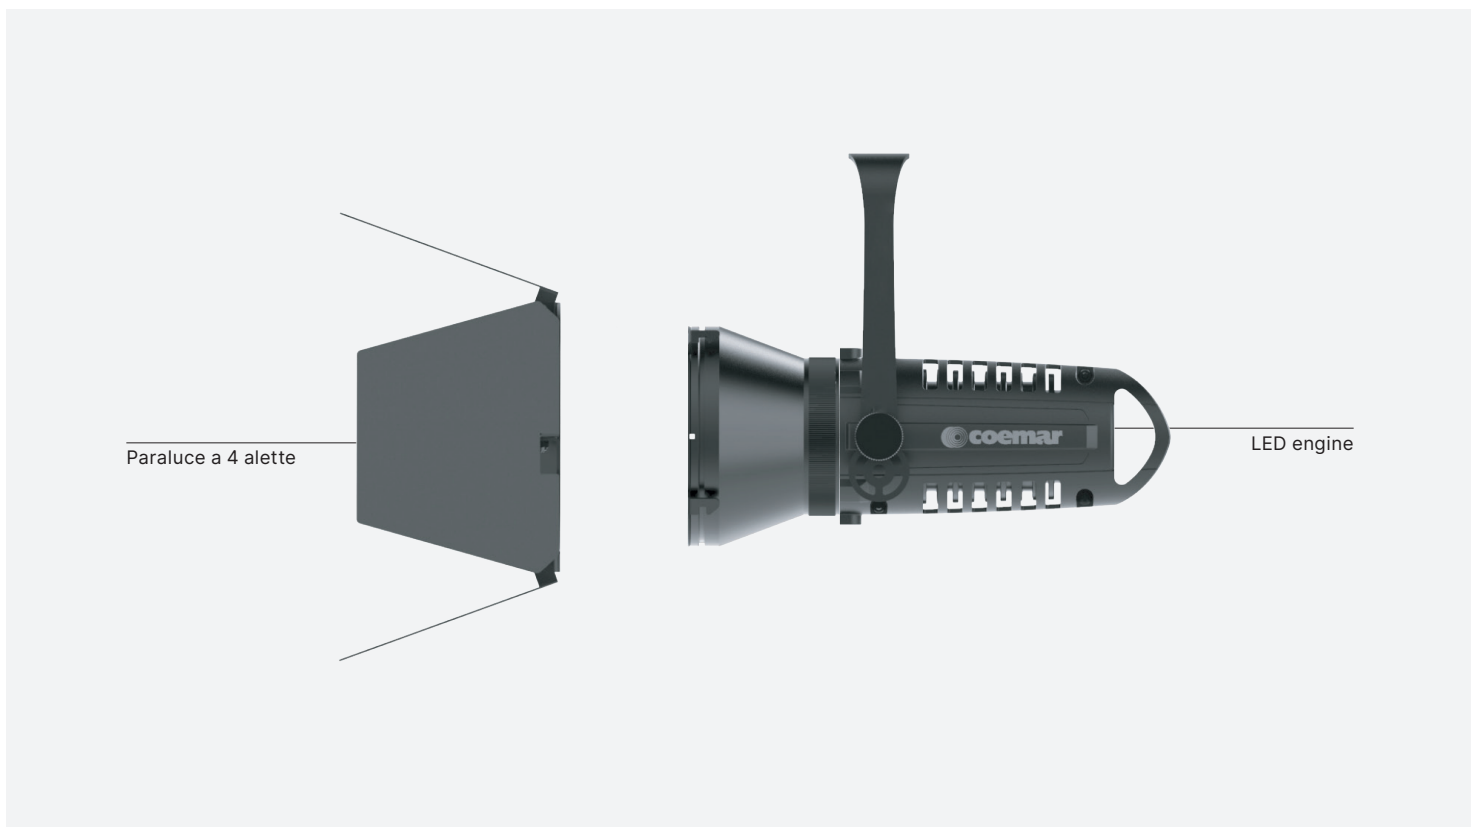

- Colori personalizzati su richiesta (opzionale)

- Installazione Track, ad Americana o a soffitto

- Certificazione CE

MiniLEDko Fresnel - Versioni

Versioni

Famiglia	Versione	Ottiche	Barrel	Accessori	Montaggio	Controlli
MiniLEDko	Fresnel	Zoom 9°-100°	Barrel Integrato	Paraluce a 4 alette Portagelatine Honeycomb 4/6 mm	Portable Track Canopy	DMX512 DALI On / Off Potenziometro "on-board" Bluetooth App