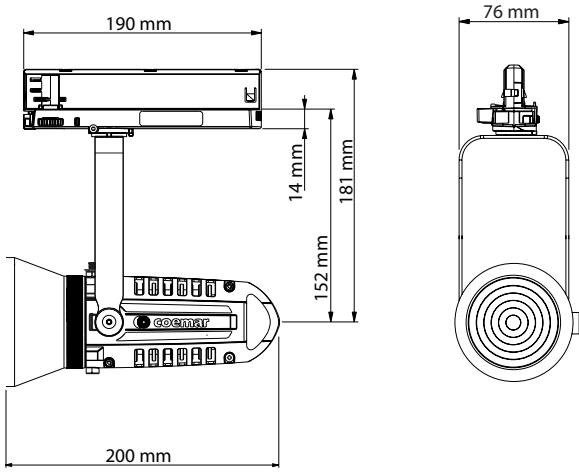

Versione Track