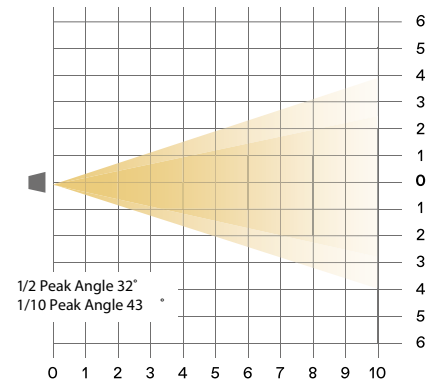

Ottica: Fresnel Zoom 10° - 100° - Zoom: Medium

Distanza (m)	1	2	3	4	5	6	7	8	9	10	
lux	3.000K	2.760	690	307	173	110	77	56	43	34	28
	5.600K	3.200	800	356	200	128	89	65	50	40	32
1/2 P.A. ° Ø (m)	0,57	1,15	1,72	2,29	2,87	3,44	4,01	4,59	5,16	5,73	
1/10 P.A. Ø (m)	0,79	1,58	2,36	3,15	3,94	4,76	5,51	6,30	7,09	7,88