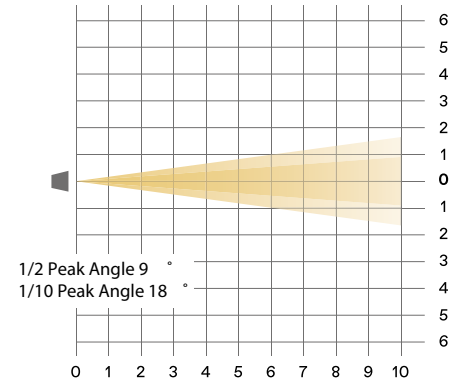

Ottica: Fresnel Zoom 10° - 100° - Zoom: Medium

Distanza (m)	1	2	3	4	5	6	7	8	9	10	
lux	3.000K	2.760	690	307	173	110	77	56	43	34	28
	5.600K	3.200	800	356	200	128	89	65	50	40	32
1/2 P.A. ° Ø (m)	0,57	1,15	1,72	2,29	2,87	3,44	4,01	4,59	5,16	5,73	
1/10 P.A. Ø (m)	0,79	1,58	2,36	3,15	3,94	4,76	5,51	6,30	7,09	7,88	

Ottica: Fresnel Zoom 10° - 100° - Zoom: Flood

Distanza (m)	1	2	3	4	5	6	7	8	9	10	
lux	3.000K	772	193	86	48	31	21	16	12	10	8
	5.600K	860	215	96	54	34	24	18	13	11	9
1/2 P.A. ° Ø (m)	1,23	2,45	3,68	4,90	6,13	7,35	8,58	9,80	11,03	12,26	
1/10 P.A. Ø (m)	2,38	4,77	7,15	9,53	11,92	14,30	16,68	19,07	21,45	23,84	

Mini LEDko Fresnel VariWhite, CRI 95, TCLI 96

Ottica: **Fresnel Zoom 10° - 100° - Zoom: Spot**

Distanza (m)	1	2	3	4	5	6	7	8	9	10	
lux	3.000K	6,960	1,740	773	435	278	193	142	109	86	70
	5.600K	8.444	2.111	938	528	338	235	172	132	104	84
1/2 P.A. ° Ø (m)	0,16	0,31	0,47	0,63	0,79	0,94	1,10	1,26	1,42	1,57	
1/10 P.A. Ø (m)	0,32	0,63	0,95	1,27	1,58	1,90	2,22	2,53	2,85	3,17	