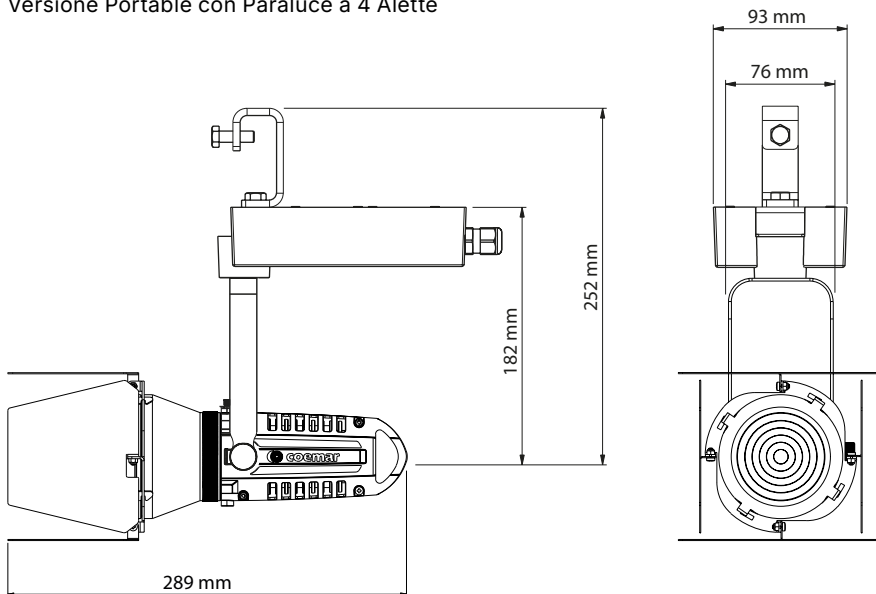

Versione Track

Versione Canopy

Versione Portable

*Gancio con filettatura M10

Versione Track con Paraluce a 4 Alette

Versione Canopy con Paraluce a 4 Alette

Versione Portable con Paraluce a 4 Alette

*Gancio con filettatura M10