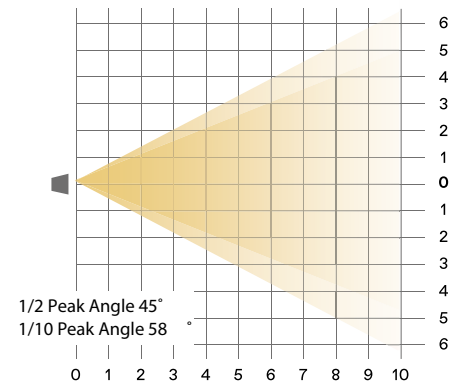

Ottica: Fresnel Zoom 10° - 100° - Zoom: Medium

Distanza (m)	1	2	3	4	5	6	7	8	9	10	
lux	3.000K	2.760	690	307	173	110	77	56	43	34	28
	5.600K	3.200	800	356	200	128	89	65	50	40	32
1/2 P.A. ° Ø (m)	0,57	1,15	1,72	2,29	2,87	3,44	4,01	4,59	5,16	5,73	
1/10 P.A. Ø (m)	0,79	1,58	2,36	3,15	3,94	4,76	5,51	6,30	7,09	7,88	

Ottica: Fresnel Zoom 10° - 100° - Zoom: Flood

Distanza (m)	1	2	3	4	5	6	7	8	9	10	
lux	3.000K	772	193	86	48	31	21	16	12	10	8
	5.600K	860	215	96	54	34	24	18	13	11	9
1/2 P.A. ° Ø (m)	1,23	2,45	3,68	4,90	6,13	7,35	8,58	9,80	11,03	12,26	
1/10 P.A. Ø (m)	2,38	4,77	7,15	9,53	11,92	14,30	16,68	19,07	21,45	23,84	

Mini LEDko Fresnel VariWhite, CRI 95, TCLI 96

Ottica: **Fresnel Zoom 10° - 100° - Zoom: Spot**

Distanza (m)	1	2	3	4	5	6	7	8	9	10	
lux	3.000K	6,960	1,740	773	435	278	193	142	109	86	70
	5.600K	8.444	2.111	938	528	338	235	172	132	104	84
1/2 P.A. ° Ø (m)	0,16	0,31	0,47	0,63	0,79	0,94	1,10	1,26	1,42	1,57	
1/10 P.A. Ø (m)	0,32	0,63	0,95	1,27	1,58	1,90	2,22	2,53	2,85	3,17	

Ottica: **Fresnel Zoom 10° - 100° - Zoom: Medium**

Distanza (m)	1	2	3	4	5	6	7	8	9	10	
lux	3.000K	1.408	352	156	88	56	39	29	22	17	14
	5.600K	1.572	393	175	98	63	44	32	25	19	16
1/2 P.A. ° Ø (m)	0,16	1,66	2,49	3,31	4,14	4,97	5,80	6,63	7,46	8,28	
1/10 P.A. Ø (m)	1,11	2,22	3,33	4,43	5,54	6,65	7,76	8,87	9,98	11,09	