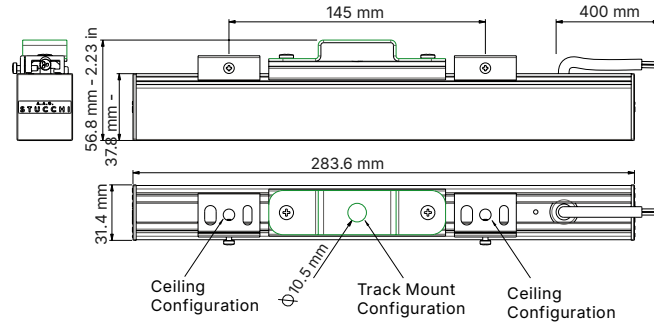

Adattatore per aggancio a soffitto o gancio