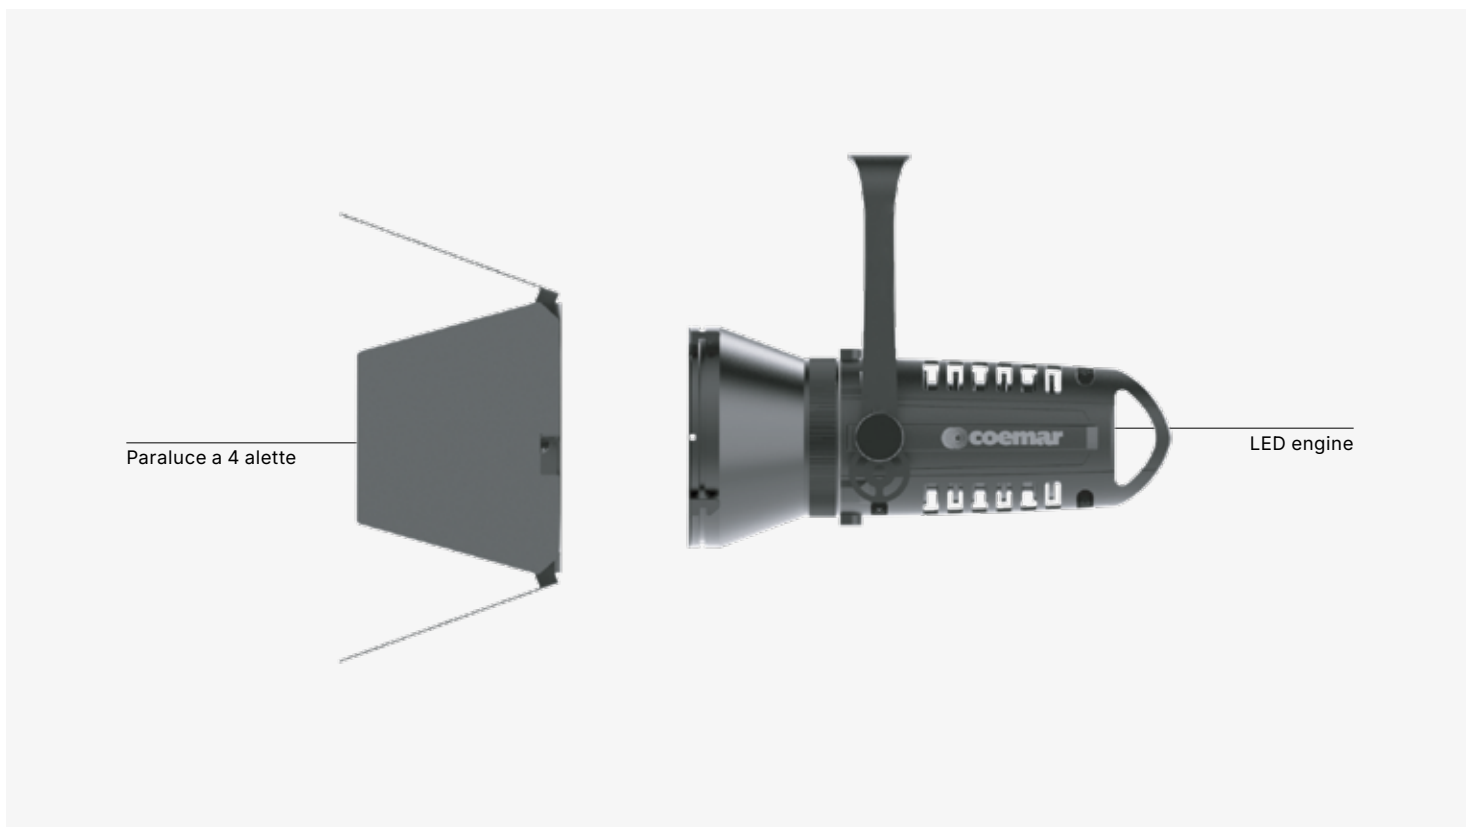

● Corpo in Alluminio

● Colori personalizzati su richiesta (opzionale)

● Installazione Track, ad Americana o a soffitto

● Certificazione CE

MiniLEDko Fresnel - Versioni

Versioni

Famiglia	Versione	Ottiche	Barrel	Accessori	Montaggio	Controlli
MiniLEDko	Fresnel	Zoom 9°-100°	Barrel Integrato	Paraluce a 4 alette Portagelatine Honeycomb 4/6 mm	Portable Track Canopy	DMX512 DALI On / Off Potenziometro "on-board" Bluetooth App