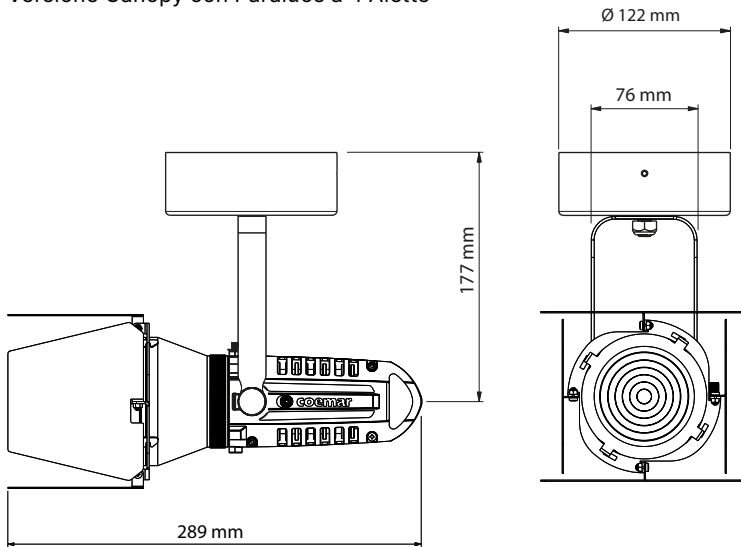

Versione Track

Versione Canopy

Versione Portable

*Gancio con filettatura M10

Versione Track con Paraluce a 4 Alette

Versione Canopy con Paraluce a 4 Alette

Versione Portable con Paraluce a 4 Alette

*Gancio con filettatura M10