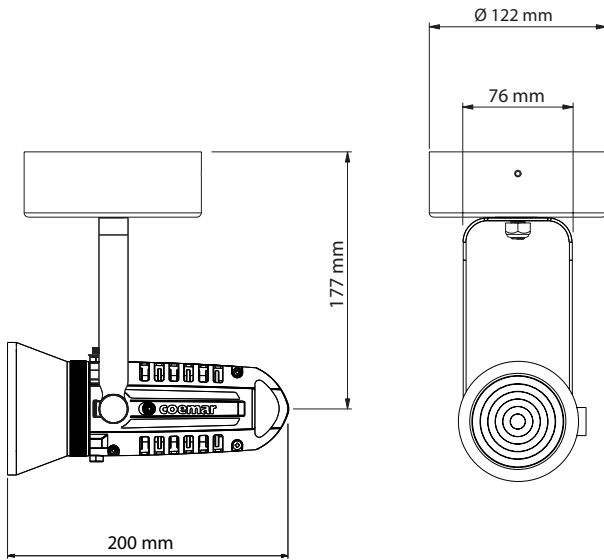

Versione Canopy