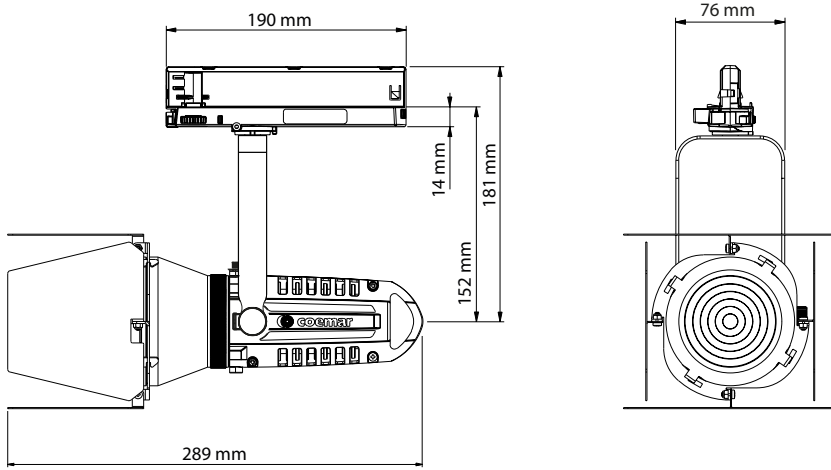

Versione Track

Versione Canopy

Versione Portable

*Gancio con filettatura M10

Versione Track con Paraluce a 4 Alette

Versione Canopy con Paraluce a 4 Alette

Versione Portable con Paraluce a 4 Alette

*Gancio con filettatura M10