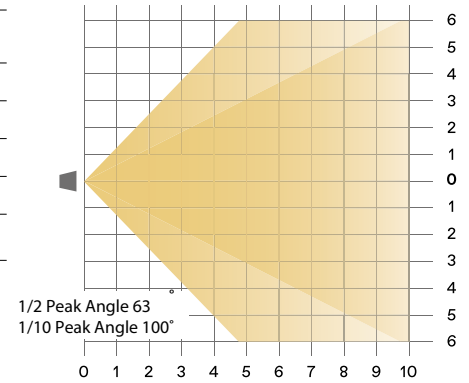

Ottica: Fresnel Zoom 10° - 100° - Zoom: Flood

Distanza (m)	1	2	3	4	5	6	7	8	9	10	
lux	3.000K	772	193	86	48	31	21	16	12	10	8
	5.600K	860	215	96	54	34	24	18	13	11	9
1/2 P.A. ° Ø (m)	1,23	2,45	3,68	4,90	6,13	7,35	8,58	9,80	11,03	12,26	
1/10 P.A. Ø (m)	2,38	4,77	7,15	9,53	11,92	14,30	16,68	19,07	21,45	23,84