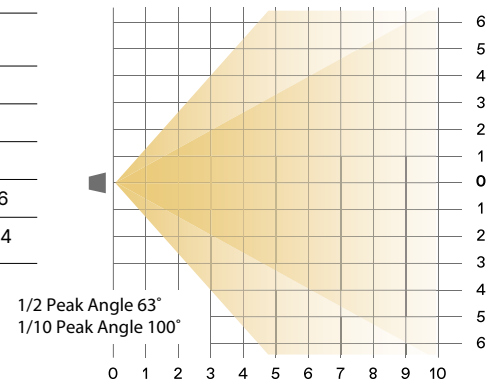

Ottica: **Fresnel Zoom 10° - 100° - Zoom: Flood**

Distanza (m)	1	2	3	4	5	6	7	8	9	10	
lux	3.000K	564	141	63	35	23	16	12	9	7	6
	5.600K	604	151	151	67	24	17	12	9	7	6
1/2 P.A. ° Ø (m)	1,23	2,45	3,68	4,90	6,13	7,35	8,58	9,80	11,03	12,26	
1/10 P.A. Ø (m)	2,38	4,77	7,15	9,53	11,92	14,30	16,68	19,07	21,45	23,84