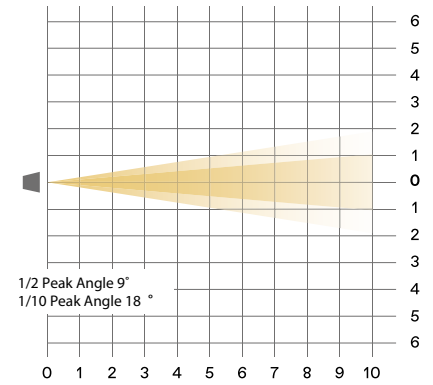

Distanza (m)	1	2	3	4	5	6	7	8	9	10	
lux	3.000K	14.052	3.513	1.561	878	562	390	287	220	173	141
	5.600K	16.399	4.075	1.811	1.019	652	453	333	255	201	163
1/2 P.A. ° Ø (m)	0,16	0,31	0,47	0,63	0,79	0,94	1,10	1,26	1,42	1,57	
1/10 P.A. Ø (m)	0,32	0,63	0,95	1,27	1,58	1,90	2,22	2,53	2,85	3,17	