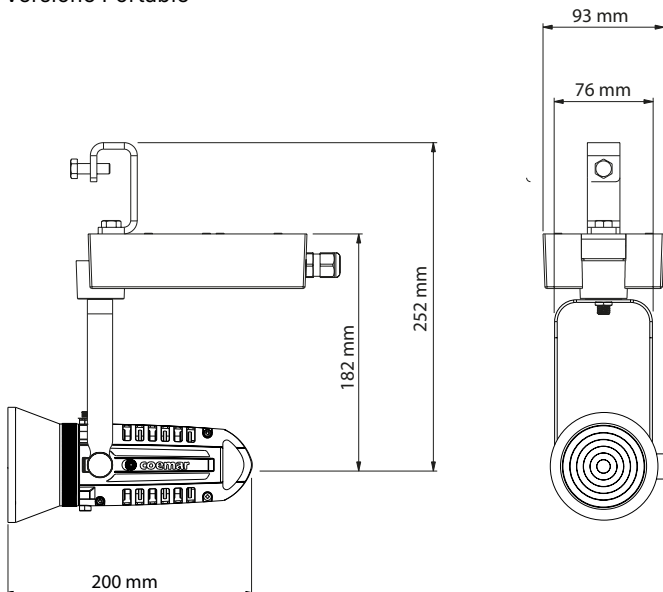

Versione Portable

*Gancio con filettatura M10