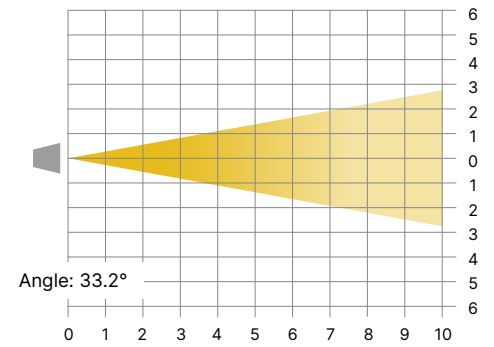

Distance (m)		3	6	9	12	15	18	21	24	27	30
lux	RED	992	248	110	62	40	28	20	15	12	10
	GREEN	2714	678	302	170	109	75	55	42	34	27
	BLUE	711	178	79	44	28	20	15	11	9	7
	CYAN	1728	432	192	108	69	48	35	27	21	17
	LIME	8781	2195	976	549	351	244	179	137	108	88
	AMBER	5392	1348	599	337	216	150	110	84	67	54
	3.200 K	13981	3495	1553	874	559	388	285	218	173	140
	5.600 K	15956	3989	1773	997	638	443	326	249	197	160
Diameter Ø (m)		0.91	1.81	2.72	3.63	4.54	5.44	6.35	7.26	8.17	9.07

Optic: **Lens Tube Profile 26°**

Distance (m)		1	2	3	4	5	6	7	8	9	10
lux	RED	4800	1200	533	300	192	133	89	75	59	48
	GREEN	12850	3213	1428	803	514	357	262	201	159	129
	BLUE	3400	850	378	213	136	94	69	53	42	34
	CYAN	8225	2056	914	514	329	228	168	129	102	82
	LIME	41850	10463	4650	2616	1674	1163	854	654	517	419
	AMBER	25800	6450	2867	1613	1032	717	527	403	319	258
	3.200 K	66225	16556	7358	4139	2649	1840	1352	1035	818	662
	5.600 K	75125	18781	8347	4695	3005	2087	1533	1174	927	751
Diameter Ø (m)		0.44	0.88	1.32	1.76	2.20	2.64	3.08	3.52	3.96	4.40

LEDko FS6 HD-R

Measurements taken with fan in AUTO mode

Optic: **Lens Tube Profile 36°**

Distance (m)		1	2	3	4	5	6	7	8	9	10
lux	RED	2400	600	267	150	96	67	49	38	30	24
	GREEN	6525	1631	725	408	261	181	133	102	81	65
	BLUE	1775	444	197	111	71	49	36	28	22	18
	CYAN	4225	1056	469	264	169	117	86	66	52	42
	LIME	21050	5263	2339	1316	842	585	430	329	260	211
	AMBER	12950	3238	1439	809	518	360	264	202	160	130
	3.200 K	33150	8288	3683	2072	1326	921	677	518	409	332
	5.600 K	37625	9406	4181	2352	1505	1045	768	588	465	376
Diameter Ø (m)		0.60	1.19	1.79	2.38	2.98	3.58	4.17	4.77	5.37	5.96