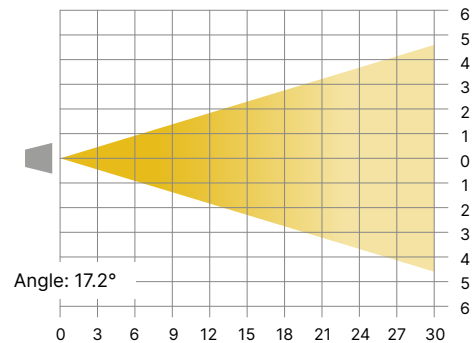

Product	Optics	Length	Weight
	Profile Zoom 15°-35°	886 mm (34.9 in)	13.05 Kg (28.77 lbs)

Product	Optics	Length	Weight
	Profile Zoom 25°-50°	783 mm (30.8 in)	11.2 Kg (24.69 lbs)

Product	Optics	Length	Weight
	Profile Zoom 28°-40°	601 mm (23.7 in)	8.3 Kg (18.3 lbs)
	Soft Profile Fresnel Zoom 14°-40°	601 mm (23.7 in)	7.75 Kg (17.09 lbs)
	Soft Profile PC Zoom 11°-38°	601 mm (23.7 in)	8.25 Kg (18.19 lbs)

Distance (m)		3	6	9	12	15	18	21	24	27	30
lux	RED	992	248	110	62	40	28	20	15	12	10
	GREEN	2714	678	302	170	109	75	55	42	34	27
	BLUE	711	178	79	44	28	20	15	11	9	7
	CYAN	1728	432	192	108	69	48	35	27	21	17
	LIME	8781	2195	976	549	351	244	179	137	108	88
	AMBER	5392	1348	599	337	216	150	110	84	67	54
	3.200 K	13981	3495	1553	874	559	388	285	218	173	140
	5.600 K	15956	3989	1773	997	638	443	326	249	197	160
Diameter Ø (m)		0.91	1.81	2.72	3.63	4.54	5.44	6.35	7.26	8.17	9.07

Optic: **Lens Tube Profile 26°**

Distance (m)		1	2	3	4	5	6	7	8	9	10
lux	RED	4800	1200	533	300	192	133	89	75	59	48
	GREEN	12850	3213	1428	803	514	357	262	201	159	129
	BLUE	3400	850	378	213	136	94	69	53	42	34
	CYAN	8225	2056	914	514	329	228	168	129	102	82
	LIME	41850	10463	4650	2616	1674	1163	854	654	517	419
	AMBER	25800	6450	2867	1613	1032	717	527	403	319	258
	3.200 K	66225	16556	7358	4139	2649	1840	1352	1035	818	662
	5.600 K	75125	18781	8347	4695	3005	2087	1533	1174	927	751
Diameter Ø (m)		0.44	0.88	1.32	1.76	2.20	2.64	3.08	3.52	3.96	4.40