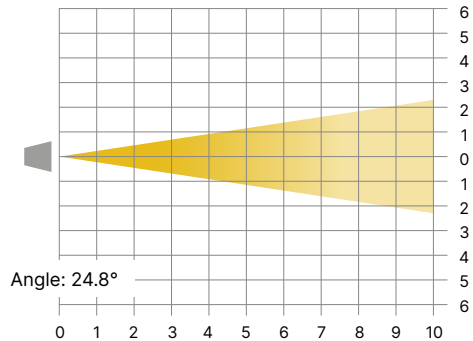

Product	Optics	Length	Weight
	Profile Zoom 15°-35°	886 mm (34.9 in)	13.05 Kg (28.77 lbs)

Product	Optics	Length	Weight
	Profile Zoom 25°-50°	783 mm (30.8 in)	11.2 Kg (24.69 lbs)

Product	Optics	Length	Weight
	Profile Zoom 28°-40°	601 mm (23.7 in)	8.3 Kg (18.3 lbs)
	Soft Profile Fresnel Zoom 14°-40°	601 mm (23.7 in)	7.75 Kg (17.09 lbs)
	Soft Profile PC Zoom 11°-38°	601 mm (23.7 in)	8.25 Kg (18.19 lbs)

Distance (m)		3	6	9	12	15	18	21	24	27	30
lux	RED	992	248	110	62	40	28	20	15	12	10
	GREEN	2714	678	302	170	109	75	55	42	34	27
	BLUE	711	178	79	44	28	20	15	11	9	7
	CYAN	1728	432	192	108	69	48	35	27	21	17
	LIME	8781	2195	976	549	351	244	179	137	108	88
	AMBER	5392	1348	599	337	216	150	110	84	67	54
	3.200 K	13981	3495	1553	874	559	388	285	218	173	140
	5.600 K	15956	3989	1773	997	638	443	326	249	197	160
Diameter Ø (m)		0.91	1.81	2.72	3.63	4.54	5.44	6.35	7.26	8.17	9.07

Optic: **Lens Tube Profile 26°**

Distance (m)		1	2	3	4	5	6	7	8	9	10
lux	RED	4800	1200	533	300	192	133	89	75	59	48
	GREEN	12850	3213	1428	803	514	357	262	201	159	129
	BLUE	3400	850	378	213	136	94	69	53	42	34
	CYAN	8225	2056	914	514	329	228	168	129	102	82
	LIME	41850	10463	4650	2616	1674	1163	854	654	517	419
	AMBER	25800	6450	2867	1613	1032	717	527	403	319	258
	3.200 K	66225	16556	7358	4139	2649	1840	1352	1035	818	662
	5.600 K	75125	18781	8347	4695	3005	2087	1533	1174	927	751
Diameter Ø (m)		0.44	0.88	1.32	1.76	2.20	2.64	3.08	3.52	3.96	4.40