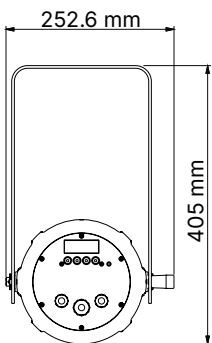

LEDko EXT 80° Optic

Lunghezza	Larghezza	Altezza	Peso
500 mm	252.6 mm	185 mm	12.1 Kg

Con
Forcella:
405 mm

LEDko EXT Zoom 30°-60°

Lunghezza	Larghezza	Altezza	Peso
580 mm	252.6 mm	185 mm	12.6 Kg

Con
Forcella:
405 mm

LEDko EXT Zoom 14°-35°

Lunghezza	Larghezza	Altezza	Peso
687.8 mm	252.6 mm	185 mm	14 Kg

Con
Forcella:
405 mm

LEDko EXT Zoom 10°-25°

Lunghezza	Larghezza	Altezza	Peso
807.7 mm	252.6 mm	185 mm	15 Kg

Con
Forcella:
405 mm