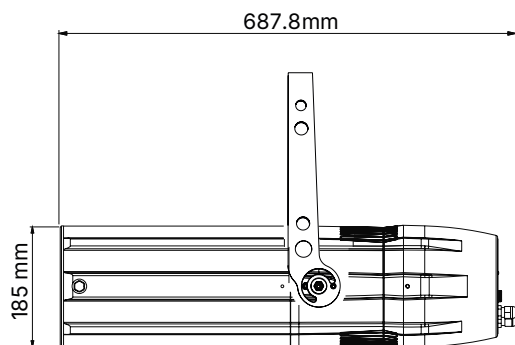

LEDko EXT 80° Optic

Lunghezza	Larghezza	Altezza	Peso
500 mm	252.6 mm	185 mm	12.1 Kg

Con
Forcella:
405 mm

LEDko EXT Zoom 30°-60°

Lunghezza	Larghezza	Altezza	Peso
580 mm	252.6 mm	185 mm	12.6 Kg

Con
Forcella:
405 mm

LEDko EXT Zoom 14°-35°

Lunghezza	Larghezza	Altezza	Peso
687.8 mm	252.6 mm	185 mm	14 Kg

Con
Forcella:
405 mm

LEDko EXT Zoom 10°-25°

Lunghezza	Larghezza	Altezza	Peso
807.7 mm	252.6 mm	185 mm	15 Kg

Con
Forcella:
405 mm