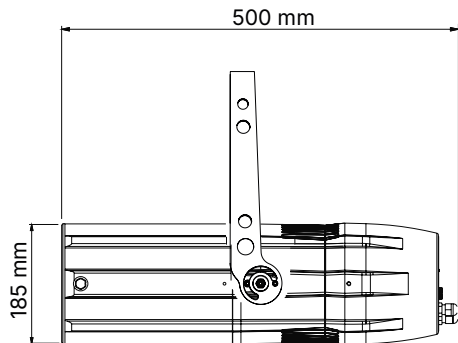

Caratteristiche Principali

- Profile Spot LED IP65 per installazione permanente all'aperto
- Tungsten or Daylight COB LED
- CRI > 90
- CCT Bianco Fisso 3.200 K
- Tre diversi sistemi di ottiche zoom: da 14° a 35°, da 10° a 25°, da 30° a 60° e un'ottica fissa a 80°
- Sistema di sagomazione a 4 ghigliottine regolabili per posizione radiale e angolo di inclinazione
- Portagobo interno
- Alluminio pressofuso
- Colori personalizzati su richiesta (opzionale)

LEDko EXT 80° Optic

Lunghezza	Larghezza	Altezza	Peso
500 mm	252.6 mm	185 mm	12.1 Kg

Con
Forcella:
405 mm

LEDko EXT Zoom 30°-60°

Lunghezza	Larghezza	Altezza	Peso
580 mm	252.6 mm	185 mm	12.6 Kg

Con
Forcella:
405 mm

LEDko EXT Zoom 14°-35°

Lunghezza	Larghezza	Altezza	Peso
687.8 mm	252.6 mm	185 mm	14 Kg

Con
Forcella:
405 mm

LEDko EXT Zoom 10°-25°

Lunghezza	Larghezza	Altezza	Peso
807.7 mm	252.6 mm	185 mm	15 Kg

Con
Forcella:
405 mm