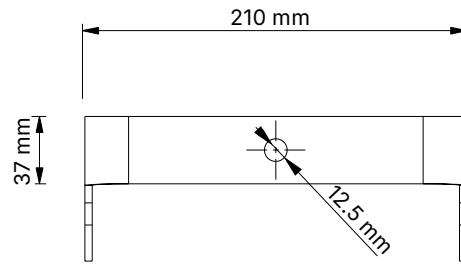

LEDko EXT 80° Optic

Lunghezza	Larghezza	Altezza	Peso
500 mm	252.6 mm	185 mm	12.1 Kg

Con
Forcella:
405 mm

LEDko EXT Zoom 30°-60°

Lunghezza	Larghezza	Altezza	Peso
580 mm	252.6 mm	185 mm	12.6 Kg

Con
Forcella:
405 mm

LEDko EXT Zoom 14°-35°

Lunghezza	Larghezza	Altezza	Peso
687.8 mm	252.6 mm	185 mm	14 Kg

Con
Forcella:
405 mm

LEDko EXT Zoom 10°-25°

Lunghezza	Larghezza	Altezza	Peso
807.7 mm	252.6 mm	185 mm	15 Kg

Con
Forcella:
405 mm