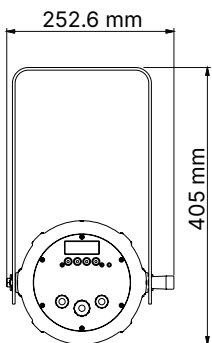

LEDko EXT 80° Optic

Lunghezza	Larghezza	Altezza	Peso
500 mm	252.6 mm	185 mm	12.1 Kg

Con
Forcella:
405 mm

LEDko EXT Zoom 30°-60°

Lunghezza	Larghezza	Altezza	Peso
580 mm	252.6 mm	185 mm	12.6 Kg

Con
Forcella:
405 mm

LEDko EXT Zoom 14°-35°

Lunghezza	Larghezza	Altezza	Peso
687.8 mm	252.6 mm	185 mm	14 Kg

Con
Forcella:
405 mm

LEDko EXT Zoom 10°-25°

Lunghezza	Larghezza	Altezza	Peso
807.7 mm	252.6 mm	185 mm	15 Kg

Con
Forcella:
405 mm