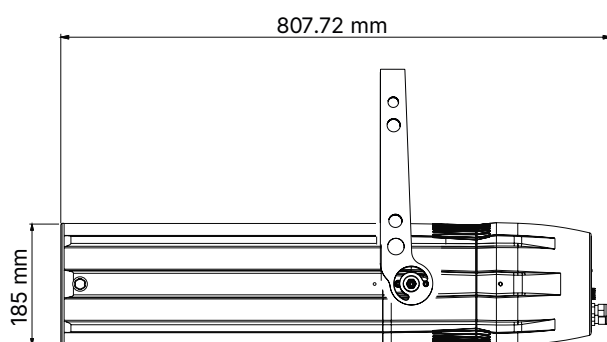

LEDko EXT 80° Optic

Lunghezza	Larghezza	Altezza	Peso
500 mm	252.6 mm	185 mm	12.1 Kg

Con
Forcella:
405 mm

LEDko EXT Zoom 30°-60°

Lunghezza	Larghezza	Altezza	Peso
580 mm	252.6 mm	185 mm	12.6 Kg

Con
Forcella:
405 mm

LEDko EXT Zoom 14°-35°

Lunghezza	Larghezza	Altezza	Peso
687.8 mm	252.6 mm	185 mm	14 Kg

Con
Forcella:
405 mm

LEDko EXT Zoom 10°-25°

Lunghezza	Larghezza	Altezza	Peso
807.7 mm	252.6 mm	185 mm	15 Kg

Con
Forcella:
405 mm