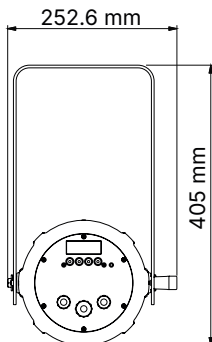

LEDko EXT 80° Optic

Lunghezza	Larghezza	Altezza	Peso
500 mm	252.6 mm	185 mm	12.1 Kg

Con
Forcella:
405 mm

LEDko EXT Zoom 30°-60°

Lunghezza	Larghezza	Altezza	Peso
580 mm	252.6 mm	185 mm	12.6 Kg

Con
Forcella:
405 mm

LEDko EXT Zoom 14°-35°

Lunghezza	Larghezza	Altezza	Peso
687.8 mm	252.6 mm	185 mm	14 Kg

Con
Forcella:
405 mm

LEDko EXT Zoom 10°-25°

Lunghezza	Larghezza	Altezza	Peso
807.7 mm	252.6 mm	185 mm	15 Kg

Con
Forcella:
405 mm