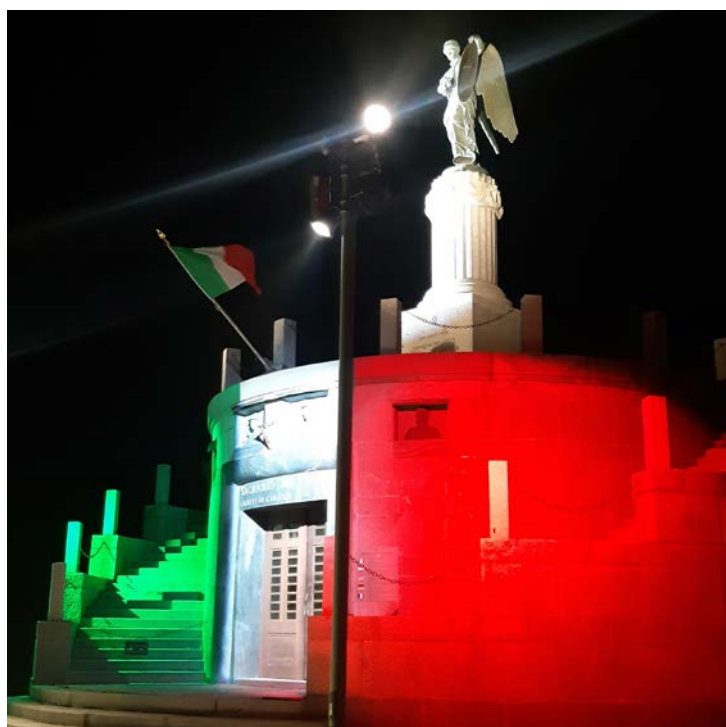

Architetture da esterno - Sacrario Militare, Passo del Tonale, Italia

Prodotto	LEDko EXT Basic D
CCT	5.600K
CRI	>90