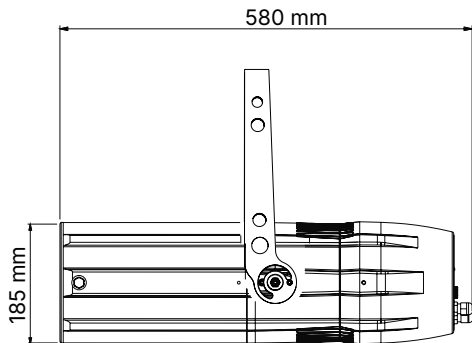

LEDko EXT 80° Optic

Lunghezza	Larghezza	Altezza	Peso
500 mm	252.6 mm	185 mm	12.1 Kg

Con
Forcella:
405 mm

LEDko EXT Zoom 30°-60°

Lunghezza	Larghezza	Altezza	Peso
580 mm	252.6 mm	185 mm	12.6 Kg

Con
Forcella:
405 mm

LEDko EXT Zoom 14°-35°

Lunghezza	Larghezza	Altezza	Peso
687.8 mm	252.6 mm	185 mm	14 Kg

Con
Forcella:
405 mm

LEDko EXT Zoom 10°-25°

Lunghezza	Larghezza	Altezza	Peso
807.7 mm	252.6 mm	185 mm	15 Kg

Con
Forcella:
405 mm