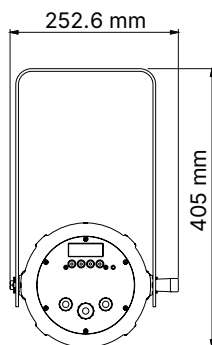

LEDko EXT 80° Optic

Lunghezza	Larghezza	Altezza	Peso
500 mm	252.6 mm	185 mm	12.1 Kg

Con
Forcella:
405 mm

LEDko EXT Zoom 30°-60°

Lunghezza	Larghezza	Altezza	Peso
580 mm	252.6 mm	185 mm	12.6 Kg

Con
Forcella:
405 mm

LEDko EXT Zoom 14°-35°

Lunghezza	Larghezza	Altezza	Peso
687.8 mm	252.6 mm	185 mm	14 Kg

Con
Forcella:
405 mm

LEDko EXT Zoom 10°-25°

Lunghezza	Larghezza	Altezza	Peso
807.7 mm	252.6 mm	185 mm	15 Kg

Con
Forcella:
405 mm