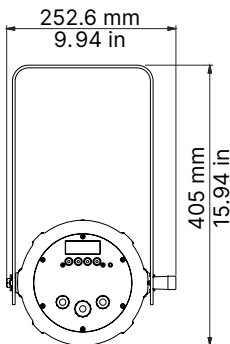

LEDko EXT Ottica 80°

Lunghezza	Larghezza	Altezza	Peso
500 mm	252.6 mm	185 mm	12.1 Kg

Con  
Frocella:  
405 mm

LEDko EXT Zoom 30°-60°

Lunghezza	Larghezza	Altezza	Peso
580 mm	252.6 mm	185 mm	12.6 Kg

Con  
Frocella:  
405mm

LEDko EXT 14°-35° Zoom

Lunghezza	Larghezza	Altezza	Peso
687.8 mm	252.6 mm	185 mm	14 Kg

Con  
Frocella:  
405mm

LEDko EXT 10°-25° Zoom

Lunghezza	Larghezza	Altezza	Peso
807.7 mm	252.6 mm	185 mm	15 Kg

Con  
Frocella:  
405 mm

#### Ottica: Zoom Profile 10°-25° - Zoom Massimo

<b>Distanza (m)</b>	3	6	9	12	15	18	21	24	27	30	
<b>lux</b>	<b>5.600K</b>	16400	4100	1822	1025	656	456	335	256	202	164
<b>Diametro Ø (m)</b>	1.39	2.77	4.16	5.54	6.93	8.31	9.70	11.08	12.47	13.85	

### Ottica: Zoom Profile 14°-35° - Zoom Massimo

Distanza (m)	1	2	3	4	5	6	7	8	9	10	
lux	<b>5.600K</b>	52110	13028	5790	3257	2084	1448	1063	814	643	521
Diametro Ø (m)	0.61	1.22	1.83	2.45	3.06	3.67	4.28	4.89	5.50	6.11	