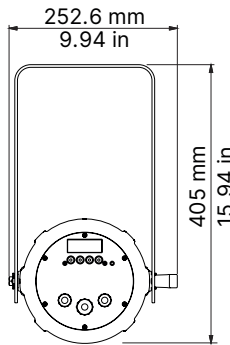

LEDko EXT Ottica 80°

Lunghezza	Larghezza	Altezza	Peso
500 mm	252.6 mm	185 mm	12.1 Kg

Con  
Frocella:  
405 mm

LEDko EXT Zoom 30°-60°

Lunghezza	Larghezza	Altezza	Peso
580 mm	252.6 mm	185 mm	12.6 Kg

Con  
Frocella:  
405mm

LEDko EXT 14°-35° Zoom

Lunghezza	Larghezza	Altezza	Peso
687.8 mm	252.6 mm	185 mm	14 Kg

Con  
Frocella:  
405mm

LEDko EXT 10°-25° Zoom

Lunghezza	Larghezza	Altezza	Peso
807.7 mm	252.6 mm	185 mm	15 Kg

Con  
Frocella:  
405 mm

#### Ottica: Zoom Profile 10°-25° - Zoom Massimo

<b>Distanza (m)</b>	3	6	9	12	15	18	21	24	27	30	
<b>lux</b>	<b>5.600K</b>	16400	4100	1822	1025	656	456	335	256	202	164
<b>Diametro Ø (m)</b>	1.39	2.77	4.16	5.54	6.93	8.31	9.70	11.08	12.47	13.85	

### Ottica: Zoom Profile 14°-35° - Zoom Massimo

Distanza (m)	1	2	3	4	5	6	7	8	9	10	
lux	<b>5.600K</b>	52110	13028	5790	3257	2084	1448	1063	814	643	521
Diametro Ø (m)	0.61	1.22	1.83	2.45	3.06	3.67	4.28	4.89	5.50	6.11	