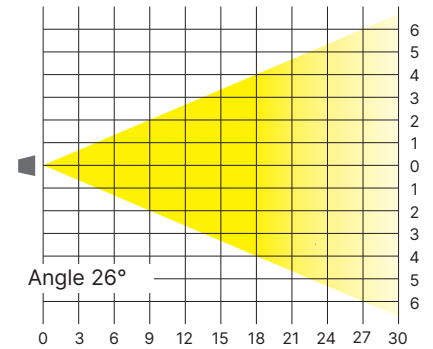

### LEDko EXT Basic D - CRI 80

Misure prese con ventola in modalita AUTO a 3mt.

#### Ottica: Zoom Profile 10°-25° - Zoom Minimo

<b>Distanza (m)</b>	3	6	9	12	15	18	21	24	27	30	
<b>lux</b>	<b>5.600K</b>	42800	10700	4756	2675	1712	1189	873	669	528	428
<b>Diametro Ø (m)</b>	0.52	1.05	1.57	2.10	2.62	3.15	3.67	4.20	4.72	5.25	

#### Ottica: Zoom Profile 10°-25° - Zoom Massimo

<b>Distanza (m)</b>	3	6	9	12	15	18	21	24	27	30	
<b>lux</b>	<b>5.600K</b>	16400	4100	1822	1025	656	456	335	256	202	164
<b>Diametro Ø (m)</b>	1.39	2.77	4.16	5.54	6.93	8.31	9.70	11.08	12.47	13.85	