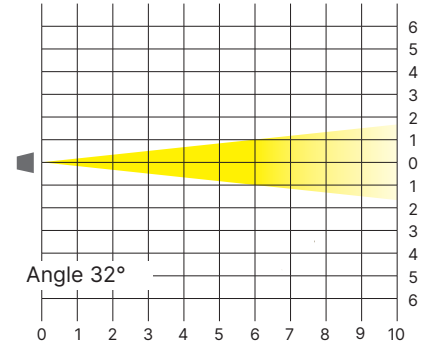

LEDko EXT Basic D - CRI 80

Misure prese con ventola in modalita AUTO a 3mt.

Ottica: Zoom Profile 30°-60° - Zoom Minimo

Distanza (m)	1	2	3	4	5	6	7	8	9	10	
lux	5.600K	54180	13545	6020	3386	2167	1505	1106	847	669	542
Diametro Ø (m)	0.57	1.15	1.72	2.29	2.87	3.44	4.01	4.59	5.16	5.73