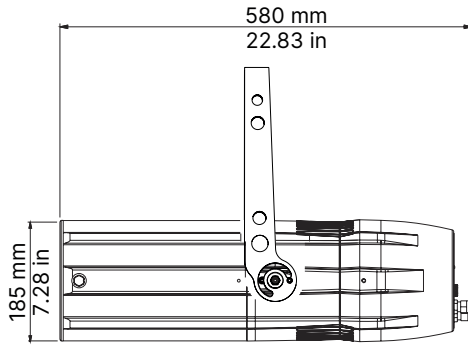

LEDko EXT Ottica 80°

Lunghezza	Larghezza	Altezza	Peso
500 mm	252.6 mm	185 mm	12.1 Kg

Con  
Frocella:  
405 mm

LEDko EXT Zoom 30°-60°

Lunghezza	Larghezza	Altezza	Peso
580 mm	252.6 mm	185 mm	12.6 Kg

Con  
Frocella:  
405mm

LEDko EXT 14°-35° Zoom

Lunghezza	Larghezza	Altezza	Peso
687.8 mm	252.6 mm	185 mm	14 Kg

Con  
Frocella:  
405mm

LEDko EXT 10°-25° Zoom

Lunghezza	Larghezza	Altezza	Peso
807.7 mm	252.6 mm	185 mm	15 Kg

Con  
Frocella:  
405 mm