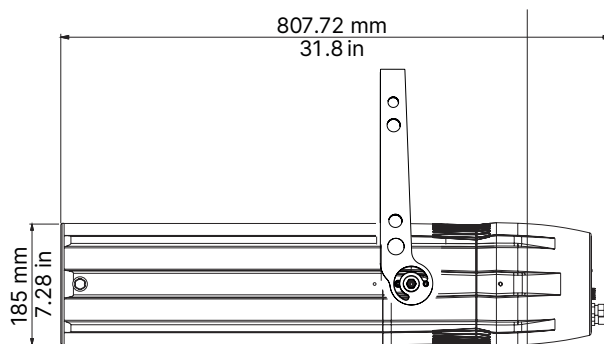

LEDko EXT Ottica 80°

Lunghezza	Larghezza	Altezza	Peso
500 mm	252.6 mm	185 mm	12.1 Kg

Con  
Frocella:  
405 mm

LEDko EXT Zoom 30°-60°

Lunghezza	Larghezza	Altezza	Peso
580 mm	252.6 mm	185 mm	12.6 Kg

Con  
Frocella:  
405mm

LEDko EXT 14°-35° Zoom

Lunghezza	Larghezza	Altezza	Peso
687.8 mm	252.6 mm	185 mm	14 Kg

Con  
Frocella:  
405mm

LEDko EXT 10°-25° Zoom

Lunghezza	Larghezza	Altezza	Peso
807.7 mm	252.6 mm	185 mm	15 Kg

Con  
Frocella:  
405 mm