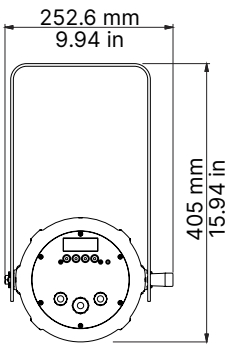

LEDko EXT Ottica 80°

Lunghezza	Larghezza	Altezza	Peso
500 mm	252.6 mm	185 mm	12.1 Kg

Con  
Frocella:  
405 mm

LEDko EXT Zoom 30°-60°

Lunghezza	Larghezza	Altezza	Peso
580 mm	252.6 mm	185 mm	12.6 Kg

Con  
Frocella:  
405mm

LEDko EXT 14°-35° Zoom

Lunghezza	Larghezza	Altezza	Peso
687.8 mm	252.6 mm	185 mm	14 Kg

Con  
Frocella:  
405mm

LEDko EXT 10°-25° Zoom

Lunghezza	Larghezza	Altezza	Peso
807.7 mm	252.6 mm	185 mm	15 Kg

Con  
Frocella:  
405 mm