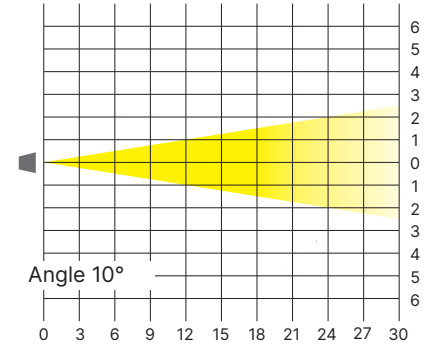

#### Ottica: Zoom Profile 10°-25° - Zoom Minimo

<b>Distanza (m)</b>	3	6	9	12	15	18	21	24	27	30	
<b>lux</b>	<b>5.600K</b>	42800	10700	4756	2675	1712	1189	873	669	528	428
<b>Diametro Ø (m)</b>	0.52	1.05	1.57	2.10	2.62	3.15	3.67	4.20	4.72	5.25	