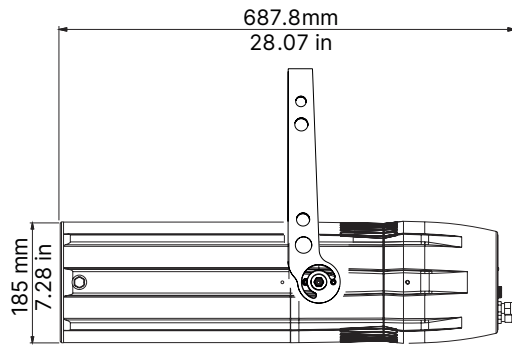

LEDko EXT Ottica 80°

Lunghezza	Larghezza	Altezza	Peso
500 mm	252.6 mm	185 mm	12.1 Kg

Con  
Frocella:  
405 mm

LEDko EXT Zoom 30°-60°

Lunghezza	Larghezza	Altezza	Peso
580 mm	252.6 mm	185 mm	12.6 Kg

Con  
Frocella:  
405mm

LEDko EXT 14°-35° Zoom

Lunghezza	Larghezza	Altezza	Peso
687.8 mm	252.6 mm	185 mm	14 Kg

Con  
Frocella:  
405mm

LEDko EXT 10°-25° Zoom

Lunghezza	Larghezza	Altezza	Peso
807.7 mm	252.6 mm	185 mm	15 Kg

Con  
Frocella:  
405 mm