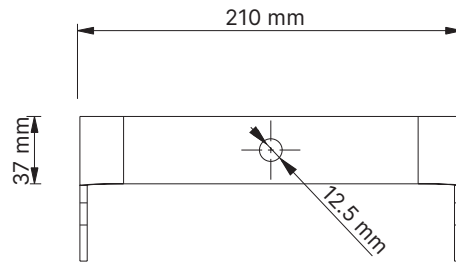

LEDko EXT Ottica 80°

Lunghezza	Larghezza	Altezza	Peso
500 mm	252.6 mm	185 mm	12.1 Kg

Con  
Frocella:  
405 mm

LEDko EXT Zoom 30°-60°

Lunghezza	Larghezza	Altezza	Peso
580 mm	252.6 mm	185 mm	12.6 Kg

Con  
Frocella:  
405mm

LEDko EXT 14°-35° Zoom

Lunghezza	Larghezza	Altezza	Peso
687.8 mm	252.6 mm	185 mm	14 Kg

Con  
Frocella:  
405mm

LEDko EXT 10°-25° Zoom

Lunghezza	Larghezza	Altezza	Peso
807.7 mm	252.6 mm	185 mm	15 Kg

Con  
Frocella:  
405 mm