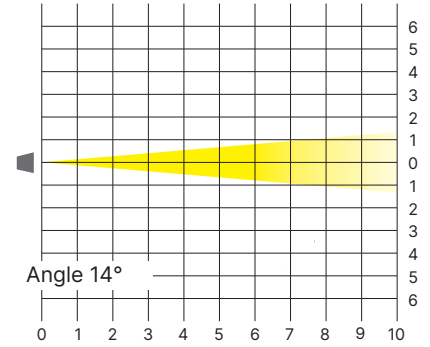

#### Ottica: Zoom Profile 10°-25° - Zoom Minimo

<b>Distanza (m)</b>	3	6	9	12	15	18	21	24	27	30	
<b>lux</b>	<b>5.600K</b>	42800	10700	4756	2675	1712	1189	873	669	528	428
<b>Diametro Ø (m)</b>	0.52	1.05	1.57	2.10	2.62	3.15	3.67	4.20	4.72	5.25	

#### Ottica: Zoom Profile 10°-25° - Zoom Massimo

<b>Distanza (m)</b>	3	6	9	12	15	18	21	24	27	30	
<b>lux</b>	<b>5.600K</b>	16400	4100	1822	1025	656	456	335	256	202	164
<b>Diametro Ø (m)</b>	1.39	2.77	4.16	5.54	6.93	8.31	9.70	11.08	12.47	13.85	

### Ottica: Zoom Profile 14°-35° - Zoom Minimo

Distanza (m)	1	2	3	4	5	6	7	8	9	10	
lux	<b>5.600K</b>	255600	63900	28400	15975	10224	7100	5216	3994	3156	2556
Diametro Ø (m)	0.25	0.49	0.74	0.98	1.23	1.47	1.72	1.96	2.21	2.46	