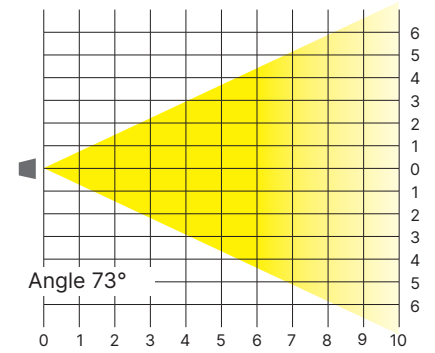

### Ottica: Zoom Profile 14°-35° - Zoom Massimo

Distanza (m)	1	2	3	4	5	6	7	8	9	10	
lux	<b>5.600K</b>	52110	13028	5790	3257	2084	1448	1063	814	643	521
Diametro Ø (m)	0.61	1.22	1.83	2.45	3.06	3.67	4.28	4.89	5.50	6.11	

### Ottica: Zoom Profile 30°-60° - Zoom Minimo

Distanza (m)	1	2	3	4	5	6	7	8	9	10	
lux	<b>5.600K</b>	54180	13545	6020	3386	2167	1505	1106	847	669	542
Diametro Ø (m)	0.57	1.15	1.72	2.29	2.87	3.44	4.01	4.59	5.16	5.73	

### Ottica: Zoom Profile 30°-60° - Zoom Massimo

Distanza (m)	1	2	3	4	5	6	7	8	9	10	
lux	<b>5.600K</b>	22680	5670	2520	1418	907	630	463	354	280	227
Diametro Ø (m)	1.00	1.99	2.99	3.99	4.99	5.98	6.98	7.98	8.97	9.97	

## LEDko EXT Basic D - CRI 80

Misure prese con ventola in modalita AUTO a 3mt.

Ottica: **Profile 80°**

<b>Distanza (m)</b>	1	2	3	4	5	6	7	8	9	10	
<b>lux</b>	<b>5.600K</b>	12780	3195	1420	799	511	355	261	200	158	128
<b>Diametro Ø (m)</b>	1.48	2.96	4.44	5.92	7.40	8.88	10.36	11.84	13.32	14.80	