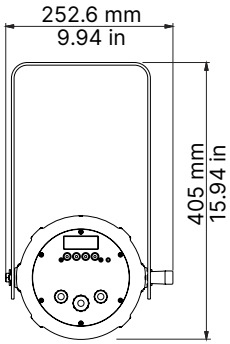

LEDko EXT Ottica 80°

Lunghezza	Larghezza	Altezza	Peso
500 mm	252.6 mm	185 mm	12.1 Kg

Con  
Frocella:  
405 mm

LEDko EXT Zoom 30°-60°

Lunghezza	Larghezza	Altezza	Peso
580 mm	252.6 mm	185 mm	12.6 Kg

Con  
Frocella:  
405mm

LEDko EXT 14°-35° Zoom

Lunghezza	Larghezza	Altezza	Peso
687.8 mm	252.6 mm	185 mm	14 Kg

Con  
Frocella:  
405mm

LEDko EXT 10°-25° Zoom

Lunghezza	Larghezza	Altezza	Peso
807.7 mm	252.6 mm	185 mm	15 Kg

Con  
Frocella:  
405 mm