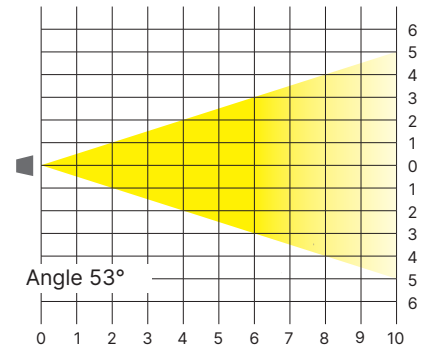

### Ottica: Zoom Profile 14°-35° - Zoom Minimo

Distanza (m)	1	2	3	4	5	6	7	8	9	10	
lux	<b>5.600K</b>	255600	63900	28400	15975	10224	7100	5216	3994	3156	2556
Diametro Ø (m)	0.25	0.49	0.74	0.98	1.23	1.47	1.72	1.96	2.21	2.46	

### Ottica: Zoom Profile 14°-35° - Zoom Massimo

Distanza (m)	1	2	3	4	5	6	7	8	9	10	
lux	<b>5.600K</b>	52110	13028	5790	3257	2084	1448	1063	814	643	521
Diametro Ø (m)	0.61	1.22	1.83	2.45	3.06	3.67	4.28	4.89	5.50	6.11	

### Ottica: Zoom Profile 30°-60° - Zoom Minimo

Distanza (m)	1	2	3	4	5	6	7	8	9	10	
lux	<b>5.600K</b>	54180	13545	6020	3386	2167	1505	1106	847	669	542
Diametro Ø (m)	0.57	1.15	1.72	2.29	2.87	3.44	4.01	4.59	5.16	5.73	

### Ottica: Zoom Profile 30°-60° - Zoom Massimo

Distanza (m)	1	2	3	4	5	6	7	8	9	10	
lux	<b>5.600K</b>	22680	5670	2520	1418	907	630	463	354	280	227
Diametro Ø (m)	1.00	1.99	2.99	3.99	4.99	5.98	6.98	7.98	8.97	9.97	