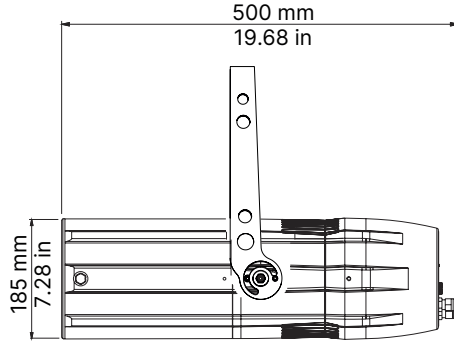

LEDko EXT Ottica 80°

Lunghezza	Larghezza	Altezza	Peso
500 mm	252.6 mm	185 mm	12.1 Kg

Con  
Frocella:  
405 mm

LEDko EXT Zoom 30°-60°

Lunghezza	Larghezza	Altezza	Peso
580 mm	252.6 mm	185 mm	12.6 Kg

Con  
Frocella:  
405mm

LEDko EXT 14°-35° Zoom

Lunghezza	Larghezza	Altezza	Peso
687.8 mm	252.6 mm	185 mm	14 Kg

Con  
Frocella:  
405mm

LEDko EXT 10°-25° Zoom

Lunghezza	Larghezza	Altezza	Peso
807.7 mm	252.6 mm	185 mm	15 Kg

Con  
Frocella:  
405 mm