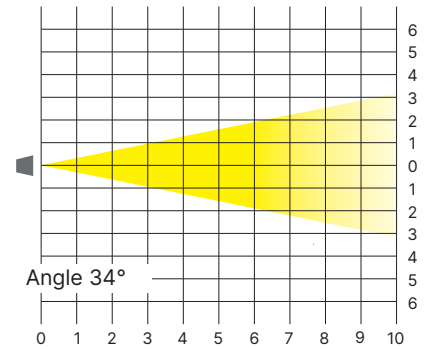

#### Ottica: Zoom Profile 10°-25° - Zoom Minimo

<b>Distanza (m)</b>	3	6	9	12	15	18	21	24	27	30	
<b>lux</b>	<b>5.600K</b>	42800	10700	4756	2675	1712	1189	873	669	528	428
<b>Diametro Ø (m)</b>	0.52	1.05	1.57	2.10	2.62	3.15	3.67	4.20	4.72	5.25	

#### Ottica: Zoom Profile 10°-25° - Zoom Massimo

<b>Distanza (m)</b>	3	6	9	12	15	18	21	24	27	30	
<b>lux</b>	<b>5.600K</b>	16400	4100	1822	1025	656	456	335	256	202	164
<b>Diametro Ø (m)</b>	1.39	2.77	4.16	5.54	6.93	8.31	9.70	11.08	12.47	13.85	

### Ottica: Zoom Profile 14°-35° - Zoom Minimo

Distanza (m)	1	2	3	4	5	6	7	8	9	10	
lux	<b>5.600K</b>	255600	63900	28400	15975	10224	7100	5216	3994	3156	2556
Diametro Ø (m)	0.25	0.49	0.74	0.98	1.23	1.47	1.72	1.96	2.21	2.46	

### Ottica: Zoom Profile 14°-35° - Zoom Massimo

Distanza (m)	1	2	3	4	5	6	7	8	9	10	
lux	<b>5.600K</b>	52110	13028	5790	3257	2084	1448	1063	814	643	521
Diametro Ø (m)	0.61	1.22	1.83	2.45	3.06	3.67	4.28	4.89	5.50	6.11	