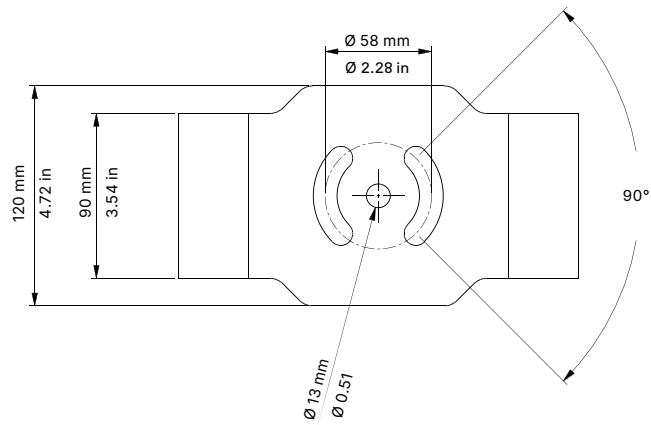

LEDko EXT Optic 80°

Lunghezza	Larghezza	Altezza	Peso
500 mm	252.6 mm	185 mm	12.1 Kg
Con Forcella: 518.46 mm			

LEDko EXT Zoom 30°-60°

Lunghezza	Larghezza	Altezza	Peso
580 mm	252.6 mm	185 mm	12.6 Kg
Con Forcella: 518.46 mm			

LEDko EXT 14°-35° Zoom

Lunghezza	Larghezza	Altezza	Peso
687.8 mm	252.6 mm	185 mm	14 Kg
Con Forcella: 518.46 mm			

LEDko EXT 10°-25° Zoom

Lunghezza	Larghezza	Altezza	Peso
807.7 mm	252.6 mm	185 mm	15 Kg
Con Forcella: 518.46 mm			

Fori di fissaggio della forcella di montaggio

Accessori

Iris (opzionale)

Connettore DMX a giunzione

Specifiche

- DMX 512 STANDARD:
- Pin 1 = Cavo di massa
- Pin 2 = Negativo (Nero)
- Pin 3 = Positivo (Bianco)