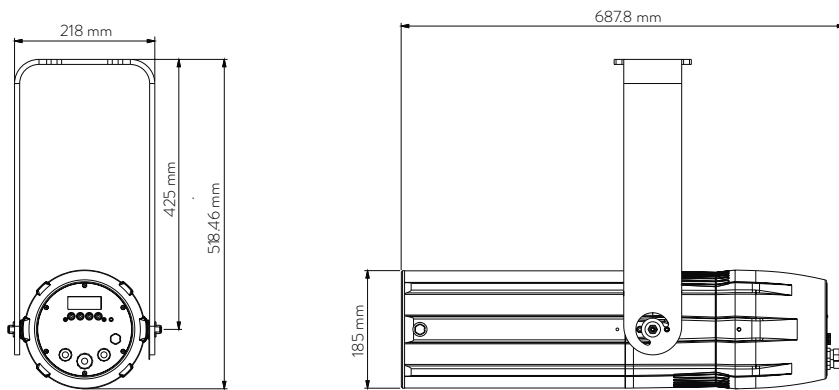

LEDko EXT Optic 80°

Lunghezza	Larghezza	Altezza	Peso
500 mm	252.6 mm	185 mm	12.1 Kg
Con Forcella: 518.46 mm			

LEDko EXT Zoom 30°-60°

Lunghezza	Larghezza	Altezza	Peso
580 mm	252.6 mm	185 mm	12.6 Kg
Con Forcella: 518.46 mm			

LEDko EXT 14°-35° Zoom

Lunghezza	Larghezza	Altezza	Peso
687.8 mm	252.6 mm	185 mm	14 Kg
Con Forcella: 518.46 mm			

LEDko EXT 10°-25° Zoom

Lunghezza	Larghezza	Altezza	Peso
807.7 mm	252.6 mm	185 mm	15 Kg
Con Forcella: 518.46 mm			