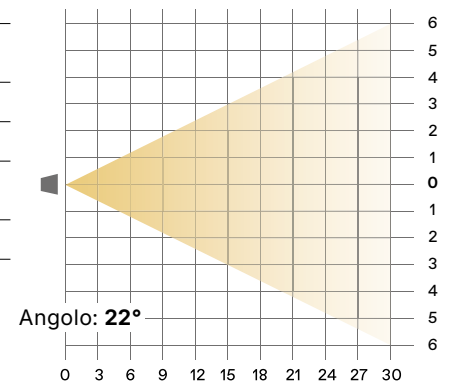

Optic: Zoom Minimo

Distanza (m)	3	6	9	12	15	18	21	24	27	30	
lux	3.200K	36.720	9.180	4.080	2.295	1.469	1.020	749	574	453	367
Distanza Ø (m)	0,63	1,26	1,89	2,52	3,15	3,78	4,41	5,05	5,68	6,31	
lux	3.200K	CRI 90	TLCI 90								

Optic: Zoom Medio

Distanza (m)	3	6	9	12	15	18	21	24	27	30	
lux	3.200K	21.400	5.350	2.378	1.338	856	594	437	334	264	214
Distanza Ø (m)	0,90	1,79	2,69	3,59	4,48	5,38	6,28	7,17	8,07	8,97	
lux	3.200K	CRI 90	TLCI 90								

Optic: Zoom Massimo

Distanza (m)	3	6	9	12	15	18	21	24	27	30	
lux	3.200K	14.401	3.600	1.600	900	576	400	294	225	178	144
Distanza Ø (m)	1,17	2,33	3,50	4,67	5,83	7,00	8,16	9,33	10,50	11,66	
lux	3.200K	CRI 90	TLCI 90								