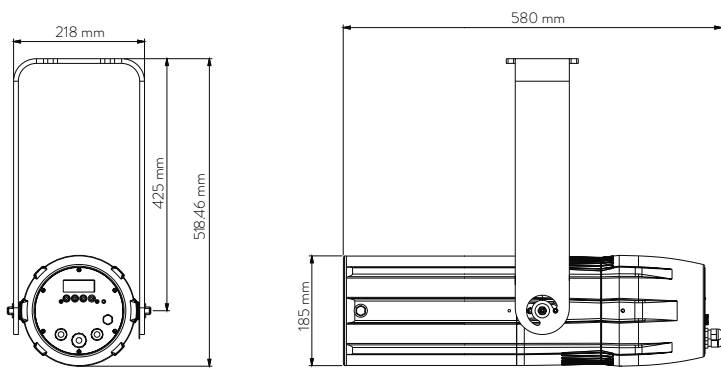

LEDko EXT Optic 80°

Lunghezza	Larghezza	Altezza	Peso
500 mm	252.6 mm	185 mm	12.1 Kg
Con Forcella: 518.46 mm			

LEDko EXT Zoom 30°-60°

Lunghezza	Larghezza	Altezza	Peso
580 mm	252.6 mm	185 mm	12.6 Kg
Con Forcella: 518.46 mm			

LEDko EXT 14°-35° Zoom

Lunghezza	Larghezza	Altezza	Peso
687.8 mm	252.6 mm	185 mm	14 Kg
Con Forcella: 518.46 mm			

LEDko EXT 10°-25° Zoom

Lunghezza	Larghezza	Altezza	Peso
807.7 mm	252.6 mm	185 mm	15 Kg
Con Forcella: 518.46 mm			