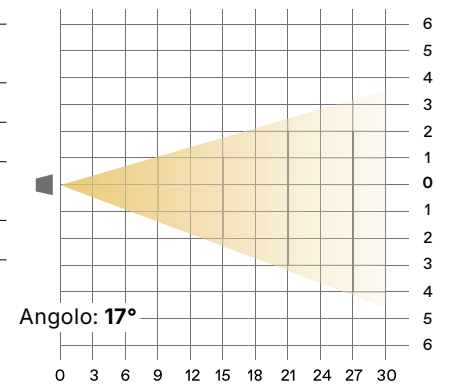

LEDko EXT Optic 80°

Lunghezza	Larghezza	Altezza	Peso
500 mm	252.6 mm	185 mm	12.1 Kg
Con Forcella: 518.46 mm			

LEDko EXT Zoom 30°-60°

Lunghezza	Larghezza	Altezza	Peso
580 mm	252.6 mm	185 mm	12.6 Kg
Con Forcella: 518.46 mm			

LEDko EXT 14°-35° Zoom

Lunghezza	Larghezza	Altezza	Peso
687.8 mm	252.6 mm	185 mm	14 Kg
Con Forcella: 518.46 mm			

LEDko EXT 10°-25° Zoom

Lunghezza	Larghezza	Altezza	Peso
807.7 mm	252.6 mm	185 mm	15 Kg
Con Forcella: 518.46 mm			

Optic: Zoom Minimo

Distanza (m)	3	6	9	12	15	18	21	24	27	30	
lux	3.200K	36.720	9.180	4.080	2.295	1.469	1.020	749	574	453	367
Distanza Ø (m)	0,63	1,26	1,89	2,52	3,15	3,78	4,41	5,05	5,68	6,31	
lux	3.200K	CRI 90	TLCI 90								

Optic: Zoom Medio

Distanza (m)	3	6	9	12	15	18	21	24	27	30	
lux	3.200K	21.400	5.350	2.378	1.338	856	594	437	334	264	214
Distanza Ø (m)	0,90	1,79	2,69	3,59	4,48	5,38	6,28	7,17	8,07	8,97	
lux	3.200K	CRI 90	TLCI 90								