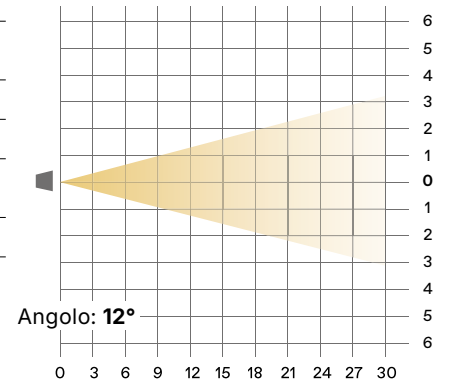

LEDko EXT Optic 80°

Lunghezza	Larghezza	Altezza	Peso
500 mm	252.6 mm	185 mm	12.1 Kg
Con Forcella: 518.46 mm			

LEDko EXT Zoom 30°-60°

Lunghezza	Larghezza	Altezza	Peso
580 mm	252.6 mm	185 mm	12.6 Kg
Con Forcella: 518.46 mm			

LEDko EXT 14°-35° Zoom

Lunghezza	Larghezza	Altezza	Peso
687.8 mm	252.6 mm	185 mm	14 Kg
Con Forcella: 518.46 mm			

LEDko EXT 10°-25° Zoom

Lunghezza	Larghezza	Altezza	Peso
807.7 mm	252.6 mm	185 mm	15 Kg
Con Forcella: 518.46 mm			

Optic: Zoom Minimo

Distanza (m)	3	6	9	12	15	18	21	24	27	30	
lux	3.200K	36.720	9.180	4.080	2.295	1.469	1.020	749	574	453	367
Distanza Ø (m)	0,63	1,26	1,89	2,52	3,15	3,78	4,41	5,05	5,68	6,31	
lux	3.200K	CRI 90	TLCI 90								

Optic: Zoom Medio

Distanza (m)	3	6	9	12	15	18	21	24	27	30	
lux	3.200K	21.400	5.350	2.378	1.338	856	594	437	334	264	214
Distanza Ø (m)	0,90	1,79	2,69	3,59	4,48	5,38	6,28	7,17	8,07	8,97	
lux	3.200K	CRI 90	TLCI 90								