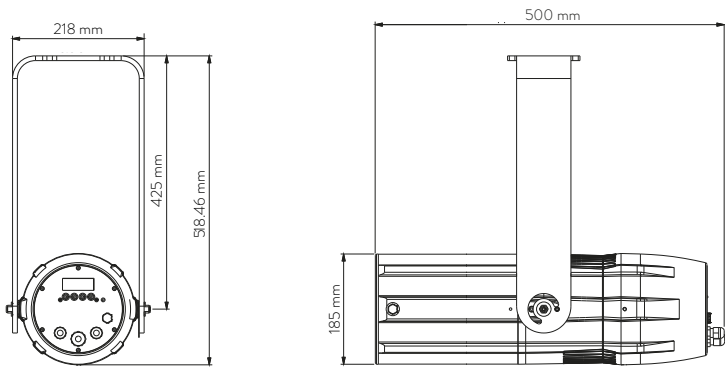

LEDko EXT Optic 80°

Lunghezza	Larghezza	Altezza	Peso
500 mm	252.6 mm	185 mm	12.1 Kg
Con Forcella: 518.46 mm			

LEDko EXT Zoom 30°-60°

Lunghezza	Larghezza	Altezza	Peso
580 mm	252.6 mm	185 mm	12.6 Kg
Con Forcella: 518.46 mm			

LEDko EXT 14°-35° Zoom

Lunghezza	Larghezza	Altezza	Peso
687.8 mm	252.6 mm	185 mm	14 Kg
Con Forcella: 518.46 mm			

LEDko EXT 10°-25° Zoom

Lunghezza	Larghezza	Altezza	Peso
807.7 mm	252.6 mm	185 mm	15 Kg
Con Forcella: 518.46 mm			