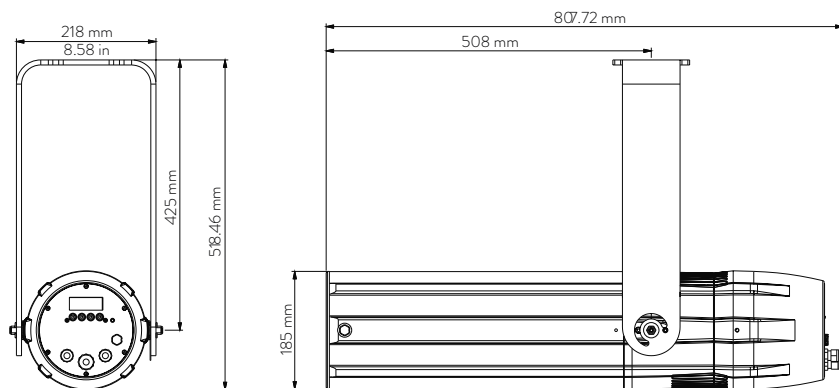

LEDko EXT Optic 80°

Lunghezza	Larghezza	Altezza	Peso
500 mm	252.6 mm	185 mm	12.1 Kg
Con Forcella: 518.46 mm			

LEDko EXT Zoom 30°-60°

Lunghezza	Larghezza	Altezza	Peso
580 mm	252.6 mm	185 mm	12.6 Kg
Con Forcella: 518.46 mm			

LEDko EXT 14°-35° Zoom

Lunghezza	Larghezza	Altezza	Peso
687.8 mm	252.6 mm	185 mm	14 Kg
Con Forcella: 518.46 mm			

LEDko EXT 10°-25° Zoom

Lunghezza	Larghezza	Altezza	Peso
807.7 mm	252.6 mm	185 mm	15 Kg
Con Forcella: 518.46 mm			