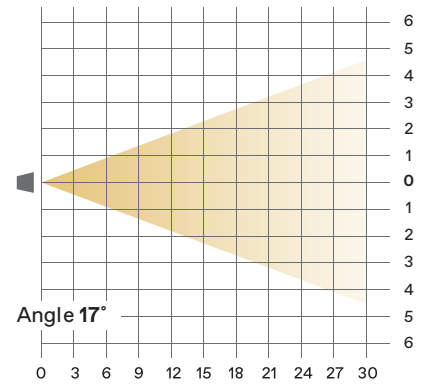

LEDko EXT RGBLA Zoom Profile 10°-25°

Optic: Minimum Zoom

Distance(m)		3	6	9	12	15	18	21	24	27	30
lux	RED	4.994	1.248	555	312	200	139	102	78	62	50
	GREEN	10.738	2.684	1.193	671	430	298	219	168	133	107
	BLUE	2.288	572	254	143	92	64	47	36	28	23
	LIME	25.213	6.303	2.801	1.576	1.009	700	515	394	311	252
	AMBER	13.531	3.383	1.503	846	541	376	276	211	167	135
	FULL	35.350	8.838	3.928	2.209	1.414	982	721	552	436	354
	3.200K	35.719	8.930	3.969	2.232	1.429	992	729	558	441	357
	5.600K	35.813	8.953	3.979	2.238	1.433	995	731	560	442	358
Diameter Ø (m)		0,58	1,16	1,73	2,31	2,89	3,47	4,04	4,62	5,20	5,78
lux	3.200K	CRI 91.4	TLCI 85								
	5.600K	CRI 91.2	TLCI								

Optic: Medium Zoom

Distance(m)		3	6	9	12	15	18	21	24	27	30
lux	RED	2.413	603	268	151	97	67	49	38	30	24
	GREEN	4.406	1.102	490	275	176	122	90	69	54	44
	BLUE	900	225	100	56	36	25	18	14	11	9
	LIME	10.763	2.691	1.196	673	431	299	220	168	133	108
	AMBER	5.775	1.444	642	361	231	160	118	90	71	58
	FULL	14.863	3.716	1.651	929	595	413	303	232	183	149
	3.200K	15.125	3.781	1.681	945	605	420	309	236	187	151
	5.600K	15.506	3.877	1.723	969	620	431	316	242	191	155
Diameter Ø (m)		0,90	1,79	2,69	3,59	4,48	5,38	6,28	7,17	8,07	8,97
lux	3.200K	CRI 91.4	TLCI 85								
	5.600K	CRI 91.2	TLCI 84.4								