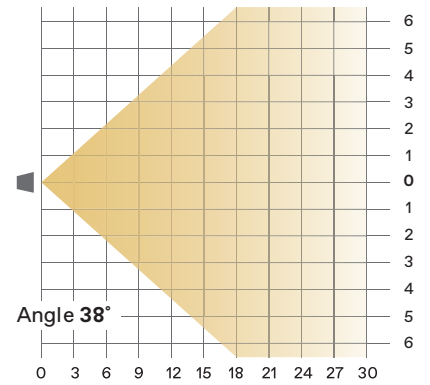

Optic: Medium Zoom

Distance(m)		3	6	9	12	15	18	21	24	27	30
lux	RED	2.413	603	268	151	97	67	49	38	30	24
	GREEN	4.406	1.102	490	275	176	122	90	69	54	44
	BLUE	900	225	100	56	36	25	18	14	11	9
	LIME	10.763	2.691	1.196	673	431	299	220	168	133	108
	AMBER	5.775	1.444	642	361	231	160	118	90	71	58
	FULL	14.863	3.716	1.651	929	595	413	303	232	183	149
	3.200K	15.125	3.781	1.681	945	605	420	309	236	187	151
	5.600K	15.506	3.877	1.723	969	620	431	316	242	191	155
Diameter Ø (m)		0,90	1,79	2,69	3,59	4,48	5,38	6,28	7,17	8,07	8,97
lux	3.200K	CRI 91.4	TLCI 85								
	5.600K	CRI 91.2	TLCI 84.4								

Optic: Maximum Zoom

Distance(m)		3	6	9	12	15	18	21	24	27	30
lux	RED	1.075	269	119	67	43	30	22	17	13	11
	GREEN	2.294	573	255	143	92	64	47	36	28	23
	BLUE	469	117	52	29	19	13	10	7	6	5
	LIME	6.056	1.514	673	379	242	168	124	95	75	61
	AMBER	3.244	8.11	360	203	130	90	66	51	40	32
	FULL	7.613	1.903	846	476	305	211	155	119	94	76
	3.200K	7.950	1.988	883	497	318	221	162	124	98	80
	5.600K	8.306	2.077	923	519	332	231	170	130	103	83
Diameter Ø (m)		1,22	2,44	3,66	4,88	6,10	7,32	8,54	9,77	10,99	12,21
lux	3.200K	CRI 91.4	TLCI 85								
	5.600K	CRI 91.2	TLCI 84.4								

LEDko EXT RGBLA Zoom Profile 14°-35°

Optic: **Minimum Zoom**

Distance(m)		3	6	9	12	15	18	21	24	27	30
lux	FULL	12.488	3.122	1.388	780	500	347	255	195	154	125
	3.200K	13.038	3.259	1.449	815	522	362	266	204	161	130
	5.600K	13.806	3.452	1.534	863	552	384	282	216	170	138
Diameter Ø (m)		0,90	1,79	2,69	3,59	4,48	5,38	6,28	7,17	8,07	8,97

Optic: **Maximum Zoom**

Distance(m)		3	6	9	12	15	18	21	24	27	30
lux	FULL	3.356	839	373	210	134	93	68	52	41	34
	3.200K	3.694	923	410	231	148	103	75	58	46	37
	5.600K	3.813	953	424	238	153	106	78	60	47	38
Diameter Ø (m)		2,07	4,13	6,20	8,26	10,33	12,40	14,46	16,53	18,59	20,66