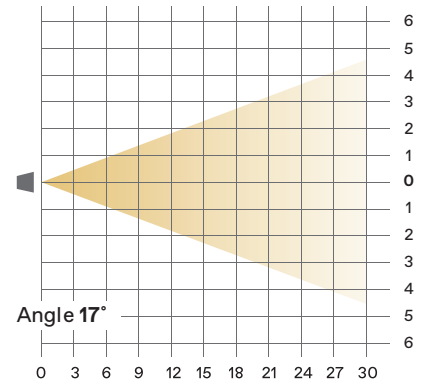

Optic: Medium Zoom

Distance(m)		3	6	9	12	15	18	21	24	27	30
lux	RED	2.413	603	268	151	97	67	49	38	30	24
	GREEN	4.406	1.102	490	275	176	122	90	69	54	44
	BLUE	900	225	100	56	36	25	18	14	11	9
	LIME	10.763	2.691	1.196	673	431	299	220	168	133	108
	AMBER	5.775	1.444	642	361	231	160	118	90	71	58
	FULL	14.863	3.716	1.651	929	595	413	303	232	183	149
	3.200K	15.125	3.781	1.681	945	605	420	309	236	187	151
	5.600K	15.506	3.877	1.723	969	620	431	316	242	191	155
Diameter Ø (m)		0,90	1,79	2,69	3,59	4,48	5,38	6,28	7,17	8,07	8,97
lux	3.200K	CRI 91.4	TLCI 85								
	5.600K	CRI 91.2	TLCI 84.4								

Optic: Maximum Zoom

Distance(m)		3	6	9	12	15	18	21	24	27	30
lux	RED	1.075	269	119	67	43	30	22	17	13	11
	GREEN	2.294	573	255	143	92	64	47	36	28	23
	BLUE	469	117	52	29	19	13	10	7	6	5
	LIME	6.056	1.514	673	379	242	168	124	95	75	61
	AMBER	3.244	8.11	360	203	130	90	66	51	40	32
	FULL	7.613	1.903	846	476	305	211	155	119	94	76
	3.200K	7.950	1.988	883	497	318	221	162	124	98	80
	5.600K	8.306	2.077	923	519	332	231	170	130	103	83
Diameter Ø (m)		1,22	2,44	3,66	4,88	6,10	7,32	8,54	9,77	10,99	12,21
lux	3.200K	CRI 91.4	TLCI 85								
	5.600K	CRI 91.2	TLCI 84.4								

LEDko EXT RGBLA Zoom Profile 14°-35°

Optic: **Minimum Zoom**

Distance(m)		3	6	9	12	15	18	21	24	27	30
lux	FULL	12.488	3.122	1.388	780	500	347	255	195	154	125
	3.200K	13.038	3.259	1.449	815	522	362	266	204	161	130
	5.600K	13.806	3.452	1.534	863	552	384	282	216	170	138
Diameter Ø (m)		0,90	1,79	2,69	3,59	4,48	5,38	6,28	7,17	8,07	8,97

Optic: **Maximum Zoom**

Distance(m)		3	6	9	12	15	18	21	24	27	30
lux	FULL	3.356	839	373	210	134	93	68	52	41	34
	3.200K	3.694	923	410	231	148	103	75	58	46	37
	5.600K	3.813	953	424	238	153	106	78	60	47	38
Diameter Ø (m)		2,07	4,13	6,20	8,26	10,33	12,40	14,46	16,53	18,59	20,66