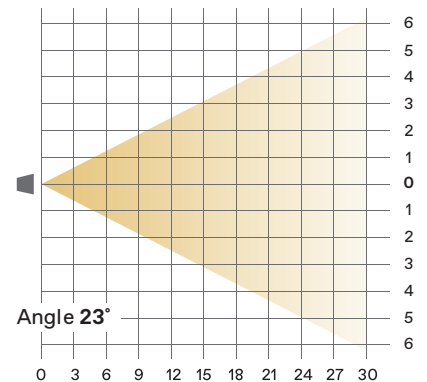

LEDko EXT RGBLA Zoom Profile 10°-25°

Optic: Minimum Zoom

Distance(m)		3	6	9	12	15	18	21	24	27	30
lux	RED	4.994	1.248	555	312	200	139	102	78	62	50
	GREEN	10.738	2.684	1.193	671	430	298	219	168	133	107
	BLUE	2.288	572	254	143	92	64	47	36	28	23
	LIME	25.213	6.303	2.801	1.576	1.009	700	515	394	311	252
	AMBER	13.531	3.383	1.503	846	541	376	276	211	167	135
	FULL	35.350	8.838	3.928	2.209	1.414	982	721	552	436	354
	3.200K	35.719	8.930	3.969	2.232	1.429	992	729	558	441	357
	5.600K	35.813	8.953	3.979	2.238	1.433	995	731	560	442	358
Diameter Ø (m)		0,58	1,16	1,73	2,31	2,89	3,47	4,04	4,62	5,20	5,78
lux	3.200K	CRI 91.4	TLCI 85								
	5.600K	CRI 91.2	TLCI								

Optic: Medium Zoom

Distance(m)		3	6	9	12	15	18	21	24	27	30
lux	RED	2.413	603	268	151	97	67	49	38	30	24
	GREEN	4.406	1.102	490	275	176	122	90	69	54	44
	BLUE	900	225	100	56	36	25	18	14	11	9
	LIME	10.763	2.691	1.196	673	431	299	220	168	133	108
	AMBER	5.775	1.444	642	361	231	160	118	90	71	58
	FULL	14.863	3.716	1.651	929	595	413	303	232	183	149
	3.200K	15.125	3.781	1.681	945	605	420	309	236	187	151
	5.600K	15.506	3.877	1.723	969	620	431	316	242	191	155
Diameter Ø (m)		0,90	1,79	2,69	3,59	4,48	5,38	6,28	7,17	8,07	8,97
lux	3.200K	CRI 91.4	TLCI 85								
	5.600K	CRI 91.2	TLCI 84.4								

Optic: Maximum Zoom

Distance(m)		3	6	9	12	15	18	21	24	27	30
lux	RED	1.075	269	119	67	43	30	22	17	13	11
	GREEN	2.294	573	255	143	92	64	47	36	28	23
	BLUE	469	117	52	29	19	13	10	7	6	5
	LIME	6.056	1.514	673	379	242	168	124	95	75	61
	AMBER	3.244	8.11	360	203	130	90	66	51	40	32
	FULL	7.613	1.903	846	476	305	211	155	119	94	76
	3.200K	7.950	1.988	883	497	318	221	162	124	98	80
	5.600K	8.306	2.077	923	519	332	231	170	130	103	83
Diameter Ø (m)		1,22	2,44	3,66	4,88	6,10	7,32	8,54	9,77	10,99	12,21
lux	3.200K	CRI 91.4	TLCI 85								
	5.600K	CRI 91.2	TLCI 84.4								