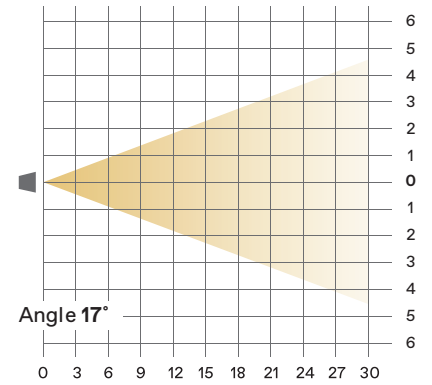

LEDko EXT RGBLA Zoom Profile 14°-35°

Optic: Minimum Zoom

Distance(m)		3	6	9	12	15	18	21	24	27	30
lux	FULL	12.488	3.122	1.388	780	500	347	255	195	154	125
	3.200K	13.038	3.259	1.449	815	522	362	266	204	161	130
	5.600K	13.806	3.452	1.534	863	552	384	282	216	170	138
Diameter Ø (m)		0,90	1,79	2,69	3,59	4,48	5,38	6,28	7,17	8,07	8,97