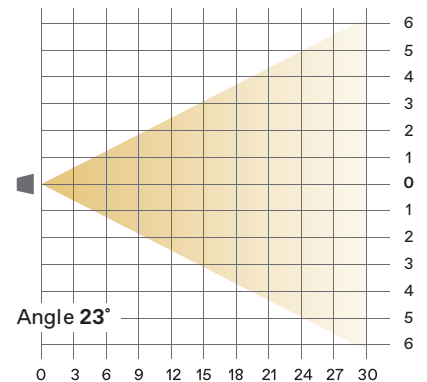

### LEDko EXT RGBLA Zoom Profile 10°-25°

#### Optic: Minimum Zoom

Distance(m)		3	6	9	12	15	18	21	24	27	30	
lux	RED	4.994	1.248	555	312	200	139	102	78	62	50	
	GREEN	10.738	2.684	1.193	671	430	298	219	168	133	107	
	BLUE	2.288	572	254	143	92	64	47	36	28	23	
	LIME	25.213	6.303	2.801	1.576	1.009	700	515	394	311	252	
	AMBER	13.531	3.383	1.503	846	541	376	276	211	167	135	
	FULL	35.350	8.838	3.928	2.209	1.414	982	721	552	436	354	
	3.200K	35.719	8.930	3.969	2.232	1.429	992	729	558	441	357	
	5.600K	35.813	8.953	3.979	2.238	1.433	995	731	560	442	358	
Diameter Ø (m)		0,58	1,16	1,73	2,31	2,89	3,47	4,04	4,62	5,20	5,78	
lux	3.200K	CRI 91.4	TLCI 85									
	5.600K	CRI 91.2	TLCI									

#### Optic: Medium Zoom

Distance(m)		3	6	9	12	15	18	21	24	27	30	
lux	RED	2.413	603	268	151	97	67	49	38	30	24	
	GREEN	4.406	1.102	490	275	176	122	90	69	54	44	
	BLUE	900	225	100	56	36	25	18	14	11	9	
	LIME	10.763	2.691	1.196	673	431	299	220	168	133	108	
	AMBER	5.775	1.444	642	361	231	160	118	90	71	58	
	FULL	14.863	3.716	1.651	929	595	413	303	232	183	149	
	3.200K	15.125	3.781	1.681	945	605	420	309	236	187	151	
	5.600K	15.506	3.877	1.723	969	620	431	316	242	191	155	
Diameter Ø (m)		0,90	1,79	2,69	3,59	4,48	5,38	6,28	7,17	8,07	8,97	
lux	3.200K	CRI 91.4	TLCI 85									
	5.600K	CRI 91.2	TLCI 84.4									

#### Optic: Maximum Zoom

Distance(m)		3	6	9	12	15	18	21	24	27	30	
lux	RED	1.075	269	119	67	43	30	22	17	13	11	
	GREEN	2.294	573	255	143	92	64	47	36	28	23	
	BLUE	469	117	52	29	19	13	10	7	6	5	
	LIME	6.056	1.514	673	379	242	168	124	95	75	61	
	AMBER	3.244	8.11	360	203	130	90	66	51	40	32	
	FULL	7.613	1.903	846	476	305	211	155	119	94	76	
	3.200K	7.950	1.988	883	497	318	221	162	124	98	80	
	5.600K	8.306	2.077	923	519	332	231	170	130	103	83	
Diameter Ø (m)		1,22	2,44	3,66	4,88	6,10	7,32	8,54	9,77	10,99	12,21	
lux	3.200K	CRI 91.4	TLCI 85									
	5.600K	CRI 91.2	TLCI 84.4									