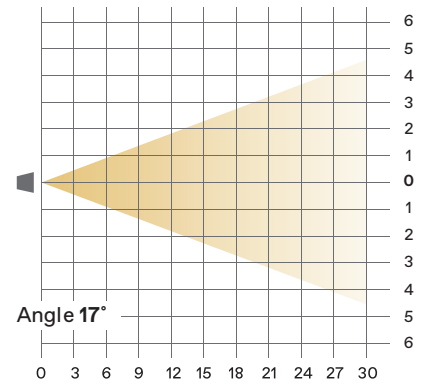

Optic: Medium Zoom

Distance(m)		3	6	9	12	15	18	21	24	27	30	
lux	RED	2.413	603	268	151	97	67	49	38	30	24	
	GREEN	4.406	1.102	490	275	176	122	90	69	54	44	
	BLUE	900	225	100	56	36	25	18	14	11	9	
	LIME	10.763	2.691	1.196	673	431	299	220	168	133	108	
	AMBER	5.775	1.444	642	361	231	160	118	90	71	58	
	FULL	14.863	3.716	1.651	929	595	413	303	232	183	149	
	3.200K	15.125	3.781	1.681	945	605	420	309	236	187	151	
	5.600K	15.506	3.877	1.723	969	620	431	316	242	191	155	
Diameter Ø (m)		0,90	1,79	2,69	3,59	4,48	5,38	6,28	7,17	8,07	8,97	
lux	3.200K	CRI 91.4	TLCI 85									
	5.600K	CRI 91.2	TLCI 84.4