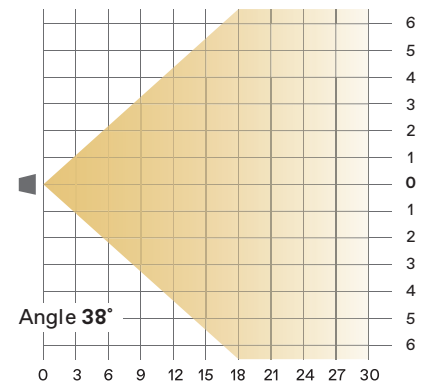

Optic: Maximum Zoom

Distance(m)		3	6	9	12	15	18	21	24	27	30
lux	FULL	3.356	839	373	210	134	93	68	52	41	34
	3.200K	3.694	923	410	231	148	103	75	58	46	37
	5.600K	3.813	953	424	238	153	106	78	60	47	38
Diameter Ø (m)		2,07	4,13	6,20	8,26	10,33	12,40	14,46	16,53	18,59	20,66