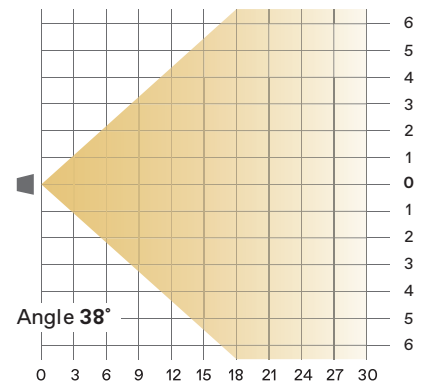

Optic: Medium Zoom

Distance(m)		3	6	9	12	15	18	21	24	27	30
lux	RED	2.413	603	268	151	97	67	49	38	30	24
	GREEN	4.406	1.102	490	275	176	122	90	69	54	44
	BLUE	900	225	100	56	36	25	18	14	11	9
	LIME	10.763	2.691	1.196	673	431	299	220	168	133	108
	AMBER	5.775	1.444	642	361	231	160	118	90	71	58
	FULL	14.863	3.716	1.651	929	595	413	303	232	183	149
	3.200K	15.125	3.781	1.681	945	605	420	309	236	187	151
	5.600K	15.506	3.877	1.723	969	620	431	316	242	191	155
Diameter Ø (m)		0,90	1,79	2,69	3,59	4,48	5,38	6,28	7,17	8,07	8,97
lux	3.200K	CRI 91.4	TLCI 85								
	5.600K	CRI 91.2	TLCI 84.4								

Optic: Maximum Zoom

Distance(m)		3	6	9	12	15	18	21	24	27	30
lux	RED	1.075	269	119	67	43	30	22	17	13	11
	GREEN	2.294	573	255	143	92	64	47	36	28	23
	BLUE	469	117	52	29	19	13	10	7	6	5
	LIME	6.056	1.514	673	379	242	168	124	95	75	61
	AMBER	3.244	8.11	360	203	130	90	66	51	40	32
	FULL	7.613	1.903	846	476	305	211	155	119	94	76
	3.200K	7.950	1.988	883	497	318	221	162	124	98	80
	5.600K	8.306	2.077	923	519	332	231	170	130	103	83
Diameter Ø (m)		1,22	2,44	3,66	4,88	6,10	7,32	8,54	9,77	10,99	12,21
lux	3.200K	CRI 91.4	TLCI 85								
	5.600K	CRI 91.2	TLCI 84.4								

LEDko EXT RGBLA Zoom Profile 14°-35°

Optic: Minimum Zoom

Distance(m)		3	6	9	12	15	18	21	24	27	30
lux	FULL	12.488	3.122	1.388	780	500	347	255	195	154	125
	3.200K	13.038	3.259	1.449	815	522	362	266	204	161	130
	5.600K	13.806	3.452	1.534	863	552	384	282	216	170	138
Diameter Ø (m)		0,90	1,79	2,69	3,59	4,48	5,38	6,28	7,17	8,07	8,97

Optic: Maximum Zoom

Distance(m)		3	6	9	12	15	18	21	24	27	30
lux	FULL	3.356	839	373	210	134	93	68	52	41	34
	3.200K	3.694	923	410	231	148	103	75	58	46	37
	5.600K	3.813	953	424	238	153	106	78	60	47	38
Diameter Ø (m)		2,07	4,13	6,20	8,26	10,33	12,40	14,46	16,53	18,59	20,66