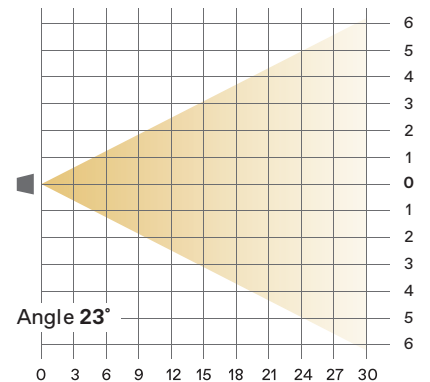

LEDko EXT RGBLA Zoom Profile 10°-25°

Optic: Minimum Zoom

Distance(m)		3	6	9	12	15	18	21	24	27	30
lux	RED	4.994	1.248	555	312	200	139	102	78	62	50
	GREEN	10.738	2.684	1.193	671	430	298	219	168	133	107
	BLUE	2.288	572	254	143	92	64	47	36	28	23
	LIME	25.213	6.303	2.801	1.576	1.009	700	515	394	311	252
	AMBER	13.531	3.383	1.503	846	541	376	276	211	167	135
	FULL	35.350	8.838	3.928	2.209	1.414	982	721	552	436	354
	3.200K	35.719	8.930	3.969	2.232	1.429	992	729	558	441	357
	5.600K	35.813	8.953	3.979	2.238	1.433	995	731	560	442	358
Diameter Ø (m)		0,58	1,16	1,73	2,31	2,89	3,47	4,04	4,62	5,20	5,78
lux	3.200K	CRI 91.4	TLCI 85								
	5.600K	CRI 91.2	TLCI								

Optic: Medium Zoom

Distance(m)		3	6	9	12	15	18	21	24	27	30
lux	RED	2.413	603	268	151	97	67	49	38	30	24
	GREEN	4.406	1.102	490	275	176	122	90	69	54	44
	BLUE	900	225	100	56	36	25	18	14	11	9
	LIME	10.763	2.691	1.196	673	431	299	220	168	133	108
	AMBER	5.775	1.444	642	361	231	160	118	90	71	58
	FULL	14.863	3.716	1.651	929	595	413	303	232	183	149
	3.200K	15.125	3.781	1.681	945	605	420	309	236	187	151
	5.600K	15.506	3.877	1.723	969	620	431	316	242	191	155
Diameter Ø (m)		0,90	1,79	2,69	3,59	4,48	5,38	6,28	7,17	8,07	8,97
lux	3.200K	CRI 91.4	TLCI 85								
	5.600K	CRI 91.2	TLCI 84.4								

Optic: Maximum Zoom

Distance(m)		3	6	9	12	15	18	21	24	27	30
lux	RED	1.075	269	119	67	43	30	22	17	13	11
	GREEN	2.294	573	255	143	92	64	47	36	28	23
	BLUE	469	117	52	29	19	13	10	7	6	5
	LIME	6.056	1.514	673	379	242	168	124	95	75	61
	AMBER	3.244	8.11	360	203	130	90	66	51	40	32
	FULL	7.613	1.903	846	476	305	211	155	119	94	76
	3.200K	7.950	1.988	883	497	318	221	162	124	98	80
	5.600K	8.306	2.077	923	519	332	231	170	130	103	83
Diameter Ø (m)		1,22	2,44	3,66	4,88	6,10	7,32	8,54	9,77	10,99	12,21
lux	3.200K	CRI 91.4	TLCI 85								
	5.600K	CRI 91.2	TLCI 84.4								