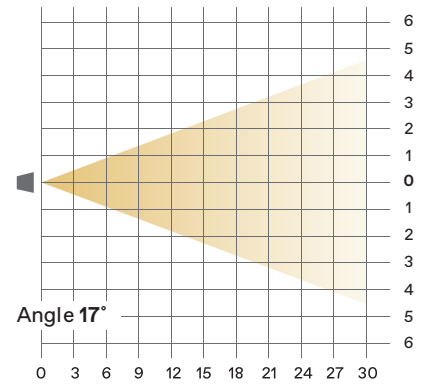

LEDko EXT RGBLA Zoom Profile 10°-25°

Optic: Minimum Zoom

Distance(m)		3	6	9	12	15	18	21	24	27	30
lux	RED	4.994	1.248	555	312	200	139	102	78	62	50
	GREEN	10.738	2.684	1.193	671	430	298	219	168	133	107
	BLUE	2.288	572	254	143	92	64	47	36	28	23
	LIME	25.213	6.303	2.801	1.576	1.009	700	515	394	311	252
	AMBER	13.531	3.383	1.503	846	541	376	276	211	167	135
	FULL	35.350	8.838	3.928	2.209	1.414	982	721	552	436	354
	3.200K	35.719	8.930	3.969	2.232	1.429	992	729	558	441	357
	5.600K	35.813	8.953	3.979	2.238	1.433	995	731	560	442	358
Diameter Ø (m)		0,58	1,16	1,73	2,31	2,89	3,47	4,04	4,62	5,20	5,78
lux	3.200K	CRI 91.4	TLCI 85								
	5.600K	CRI 91.2	TLCI								

Optic: Medium Zoom

Distance(m)		3	6	9	12	15	18	21	24	27	30
lux	RED	2.413	603	268	151	97	67	49	38	30	24
	GREEN	4.406	1.102	490	275	176	122	90	69	54	44
	BLUE	900	225	100	56	36	25	18	14	11	9
	LIME	10.763	2.691	1.196	673	431	299	220	168	133	108
	AMBER	5.775	1.444	642	361	231	160	118	90	71	58
	FULL	14.863	3.716	1.651	929	595	413	303	232	183	149
	3.200K	15.125	3.781	1.681	945	605	420	309	236	187	151
	5.600K	15.506	3.877	1.723	969	620	431	316	242	191	155
Diameter Ø (m)		0,90	1,79	2,69	3,59	4,48	5,38	6,28	7,17	8,07	8,97
lux	3.200K	CRI 91.4	TLCI 85								
	5.600K	CRI 91.2	TLCI 84.4								

Optic: Maximum Zoom

Distance(m)		3	6	9	12	15	18	21	24	27	30
lux	RED	1.075	269	119	67	43	30	22	17	13	11
	GREEN	2.294	573	255	143	92	64	47	36	28	23
	BLUE	469	117	52	29	19	13	10	7	6	5
	LIME	6.056	1.514	673	379	242	168	124	95	75	61
	AMBER	3.244	8.11	360	203	130	90	66	51	40	32
	FULL	7.613	1.903	846	476	305	211	155	119	94	76
	3.200K	7.950	1.988	883	497	318	221	162	124	98	80
	5.600K	8.306	2.077	923	519	332	231	170	130	103	83
Diameter Ø (m)		1,22	2,44	3,66	4,88	6,10	7,32	8,54	9,77	10,99	12,21
lux	3.200K	CRI 91.4	TLCI 85								
	5.600K	CRI 91.2	TLCI 84.4								