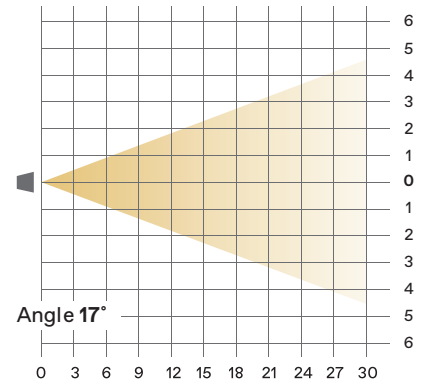

Optic: Medium Zoom

Distance(m)		3	6	9	12	15	18	21	24	27	30
lux	RED	2.413	603	268	151	97	67	49	38	30	24
	GREEN	4.406	1.102	490	275	176	122	90	69	54	44
	BLUE	900	225	100	56	36	25	18	14	11	9
	LIME	10.763	2.691	1.196	673	431	299	220	168	133	108
	AMBER	5.775	1.444	642	361	231	160	118	90	71	58
	FULL	14.863	3.716	1.651	929	595	413	303	232	183	149
	3.200K	15.125	3.781	1.681	945	605	420	309	236	187	151
	5.600K	15.506	3.877	1.723	969	620	431	316	242	191	155
Diameter Ø (m)		0,90	1,79	2,69	3,59	4,48	5,38	6,28	7,17	8,07	8,97
lux	3.200K	CRI 91.4	TLCI 85								
	5.600K	CRI 91.2	TLCI 84.4								

Optic: Maximum Zoom

Distance(m)		3	6	9	12	15	18	21	24	27	30
lux	RED	1.075	269	119	67	43	30	22	17	13	11
	GREEN	2.294	573	255	143	92	64	47	36	28	23
	BLUE	469	117	52	29	19	13	10	7	6	5
	LIME	6.056	1.514	673	379	242	168	124	95	75	61
	AMBER	3.244	8.11	360	203	130	90	66	51	40	32
	FULL	7.613	1.903	846	476	305	211	155	119	94	76
	3.200K	7.950	1.988	883	497	318	221	162	124	98	80
	5.600K	8.306	2.077	923	519	332	231	170	130	103	83
Diameter Ø (m)		1,22	2,44	3,66	4,88	6,10	7,32	8,54	9,77	10,99	12,21
lux	3.200K	CRI 91.4	TLCI 85								
	5.600K	CRI 91.2	TLCI 84.4								

LEDko EXT RGBLA Zoom Profile 14°-35°

Optic: Minimum Zoom

Distance(m)		3	6	9	12	15	18	21	24	27	30
lux	FULL	12.488	3.122	1.388	780	500	347	255	195	154	125
	3.200K	13.038	3.259	1.449	815	522	362	266	204	161	130
	5.600K	13.806	3.452	1.534	863	552	384	282	216	170	138
Diameter Ø (m)		0,90	1,79	2,69	3,59	4,48	5,38	6,28	7,17	8,07	8,97

Optic: Maximum Zoom

Distance(m)		3	6	9	12	15	18	21	24	27	30
lux	FULL	3.356	839	373	210	134	93	68	52	41	34
	3.200K	3.694	923	410	231	148	103	75	58	46	37
	5.600K	3.813	953	424	238	153	106	78	60	47	38
Diameter Ø (m)		2,07	4,13	6,20	8,26	10,33	12,40	14,46	16,53	18,59	20,66