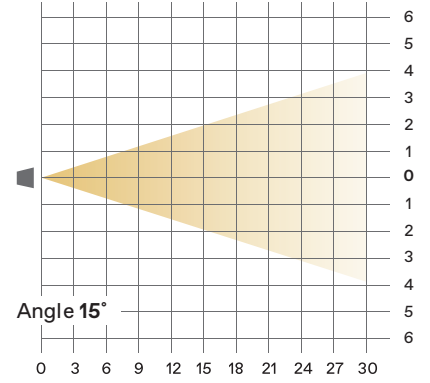

### Optic: Minimum Zoom

Distance(m)	3	6	9	12	15	18	21	24	27	30	
lux	<b>5.600K</b>	37.640	9.410	4.182	2.353	1.506	1.046	768	588	465	376
Diameter Ø (m)	0,63	1,26	1,89	2,52	3,15	3,78	4,41	5,05	5,68	6,31	
lux	<b>5.600K</b>	CRI 90	TLCI 90								

### Optic: Medium Zoom

Distance(m)	3	6	9	12	15	18	21	24	27	30	
lux	<b>5.600K</b>	21.975	5.494	2.442	1.373	879	610	448	343	271	220
Diameter Ø (m)	0,90	1,79	2,69	3,59	4,48	5,38	6,28	7,17	8,07	8,97	
lux	<b>5.600K</b>	CRI 90	TLCI 90								

### Optic: Maximum Zoom

Distance(m)	3	6	9	12	15	18	21	24	27	30	
lux	<b>5.600K</b>	14.410	3.603	1.601	901	576	400	294	225	178	144
Diameter Ø (m)	1,17	2,33	3,50	4,67	5,83	7,00	8,16	9,33	10,50	11,66	
lux	<b>5.600K</b>	CRI 90	TLCI 90								

### Optic: Minimum Zoom

<b>Distance(m)</b>	3	6	9	12	15	18	21	24	27	30	
<b>lux</b>	<b>5.600K</b>	23.222	5.806	2.580	1.451	929	645	474	363	287	232
<b>Diameter Ø (m)</b>	0,79	1,58	2,37	3,16	3,95	4,74	5,53	6,32	7,11	7,90	
<b>lux</b>	<b>5.600K</b>	CRI 90	TLCI 90								