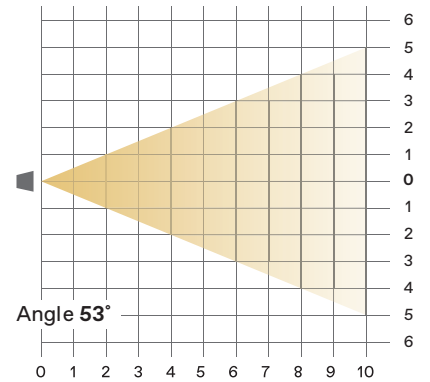

Optic: Maximum Zoom

Distance(m)	1	2	3	4	5	6	7	8	9	10	
lux	5.600K	20.732	5.183	2.304	1.296	829	576	423	324	256	207
Diameter Ø (m)	1,00	1,99	2,99	3,99	4,99	5,98	6,98	7,98	8,97	9,97	
lux	5.600K	CRI 90	TLCI 90