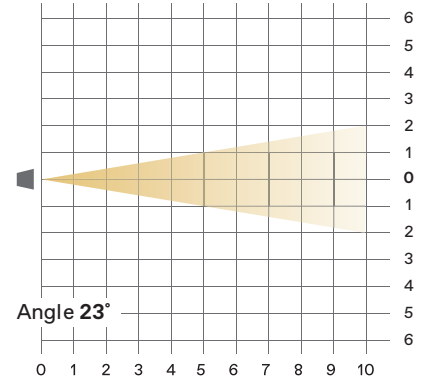

LEDko EXT Daylight CRI 90 - Zoom Profile 30°-60°

Optic: Minimum Zoom

Distance(m)	1	2	3	4	5	6	7	8	9	10	
lux	5.600K	80.000	20.000	8.889	5.000	3.200	2.222	1.633	1.250	988	800
Diameter Ø (m)	0,41	0,81	1,22	1,63	2,03	2,44	2,85	3,26	3,66	4,07	
lux	5.600K	CRI 90	TLCI 90