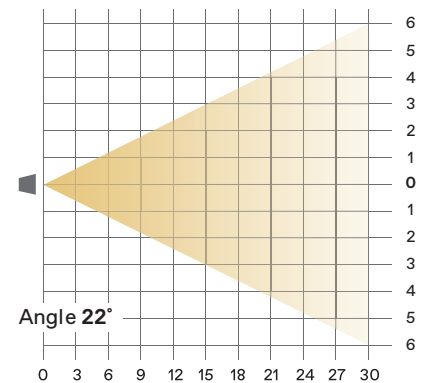

## LEDko EXT Daylight CRI 90 - Profile Zoom 10°-25°

### Optic: Minimum Zoom

Distance(m)	3	6	9	12	15	18	21	24	27	30	
lux	<b>5.600K</b>	37.640	9.410	4.182	2.353	1.506	1.046	768	588	465	376
Diameter Ø (m)	0,63	1,26	1,89	2,52	3,15	3,78	4,41	5,05	5,68	6,31	
lux	<b>5.600K</b>	CRI 90	TLCI 90								

### Optic: Medium Zoom

Distance(m)	3	6	9	12	15	18	21	24	27	30	
lux	<b>5.600K</b>	21.975	5.494	2.442	1.373	879	610	448	343	271	220
Diameter Ø (m)	0,90	1,79	2,69	3,59	4,48	5,38	6,28	7,17	8,07	8,97	
lux	<b>5.600K</b>	CRI 90	TLCI 90								

### Optic: Maximum Zoom

Distance(m)	3	6	9	12	15	18	21	24	27	30	
lux	<b>5.600K</b>	14.410	3.603	1.601	901	576	400	294	225	178	144
Diameter Ø (m)	1,17	2,33	3,50	4,67	5,83	7,00	8,16	9,33	10,50	11,66	
lux	<b>5.600K</b>	CRI 90	TLCI 90								