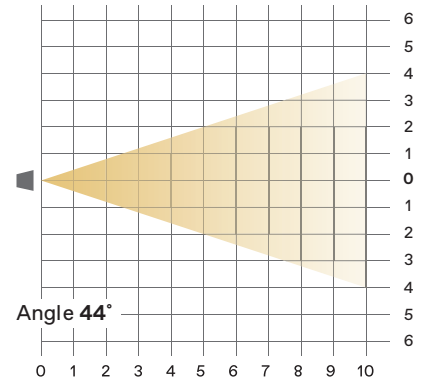

Optic: Medium Zoom

Distance(m)	1	2	3	4	5	6	7	8	9	10	
lux	5.600K	27.200	6.800	3.022	1.700	1.088	756	555	425	336	272
Diameter Ø (m)	0,81	1,62	2,42	3,23	4,04	4,85	5,66	6,46	7,27	8,08	
lux	5.600K	CRI 90	TLCI 90