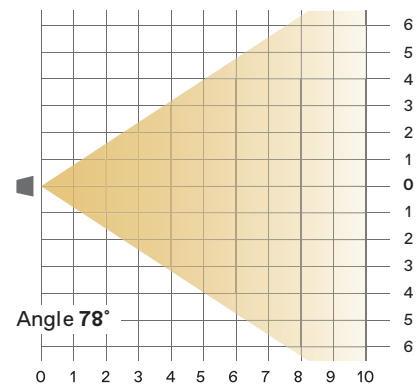

LEDko EXT Daylight CRI 90 - 80° Optic

Distance(m)	1	2	3	4	5	6	7	8	9	10	
lux	5.600K	11.000	2.750	1.222	688	440	306	224	172	136	110
Diameter Ø (m)	1,62	3,24	4,86	6,48	8,10	9,72	11,34	12,96	14,58	16,20	
lux	5.600K	CRI 90	TLCI 90