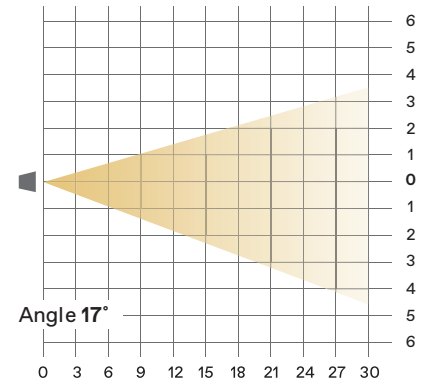

## LEDko EXT Daylight CRI 90 - Profile Zoom 10°-25°

### Optic: Minimum Zoom

Distance(m)	3	6	9	12	15	18	21	24	27	30	
lux	<b>5.600K</b>	37.640	9.410	4.182	2.353	1.506	1.046	768	588	465	376
Diameter Ø (m)	0,63	1,26	1,89	2,52	3,15	3,78	4,41	5,05	5,68	6,31	
lux	<b>5.600K</b>	CRI 90	TLCI 90								

### Optic: Medium Zoom

Distance(m)	3	6	9	12	15	18	21	24	27	30	
lux	<b>5.600K</b>	21.975	5.494	2.442	1.373	879	610	448	343	271	220
Diameter Ø (m)	0,90	1,79	2,69	3,59	4,48	5,38	6,28	7,17	8,07	8,97	
lux	<b>5.600K</b>	CRI 90	TLCI 90								