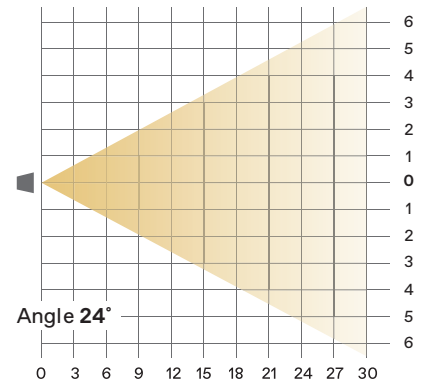

Optic: Medium Zoom

Distance(m)	3	6	9	12	15	18	21	24	27	30	
lux	5.600K	9.818	2.454	1.091	614	393	273	200	153	121	98
Diameter Ø (m)	1,28	2,55	3,83	5,10	6,38	7,65	8,93	10,20	11,48	12,75	
lux	5.600K	CRI 90	TLCI 90