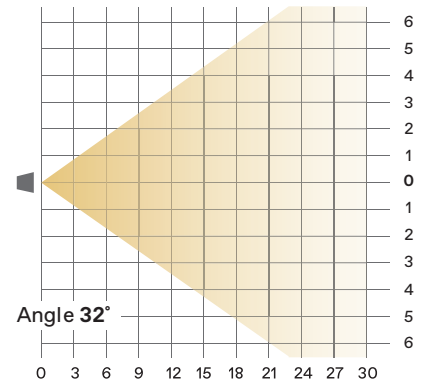

### Optic: Maximum Zoom

Distance(m)	3	6	9	12	15	18	21	24	27	30	
lux	<b>5.600K</b>	14.410	3.603	1.601	901	576	400	294	225	178	144
Diameter Ø (m)	1,17	2,33	3,50	4,67	5,83	7,00	8,16	9,33	10,50	11,66	
lux	<b>5.600K</b>	CRI 90	TLCI 90								

### Optic: Minimum Zoom

<b>Distance(m)</b>	3	6	9	12	15	18	21	24	27	30	
<b>lux</b>	<b>5.600K</b>	23.222	5.806	2.580	1.451	929	645	474	363	287	232
<b>Diameter Ø (m)</b>	0,79	1,58	2,37	3,16	3,95	4,74	5,53	6,32	7,11	7,90	
<b>lux</b>	<b>5.600K</b>	CRI 90	TLCI 90								

### Optic: Medium Zoom

<b>Distance(m)</b>	3	6	9	12	15	18	21	24	27	30	
<b>lux</b>	<b>5.600K</b>	9.818	2.454	1.091	614	393	273	200	153	121	98
<b>Diameter Ø (m)</b>	1,28	2,55	3,83	5,10	6,38	7,65	8,93	10,20	11,48	12,75	
<b>lux</b>	<b>5.600K</b>	CRI 90	TLCI 90								

### Optic: Maximum Zoom

<b>Distance(m)</b>	3	6	9	12	15	18	21	24	27	30	
<b>lux</b>	<b>5.600K</b>	5.573	1.393	619	348	223	155	114	87	69	56
<b>Diameter Ø (m)</b>	1,72	3,44	5,16	6,88	8,60	10,32	12,04	13,76	15,48	17,20	
<b>lux</b>	<b>5.600K</b>	CRI 90	TLCI 90								