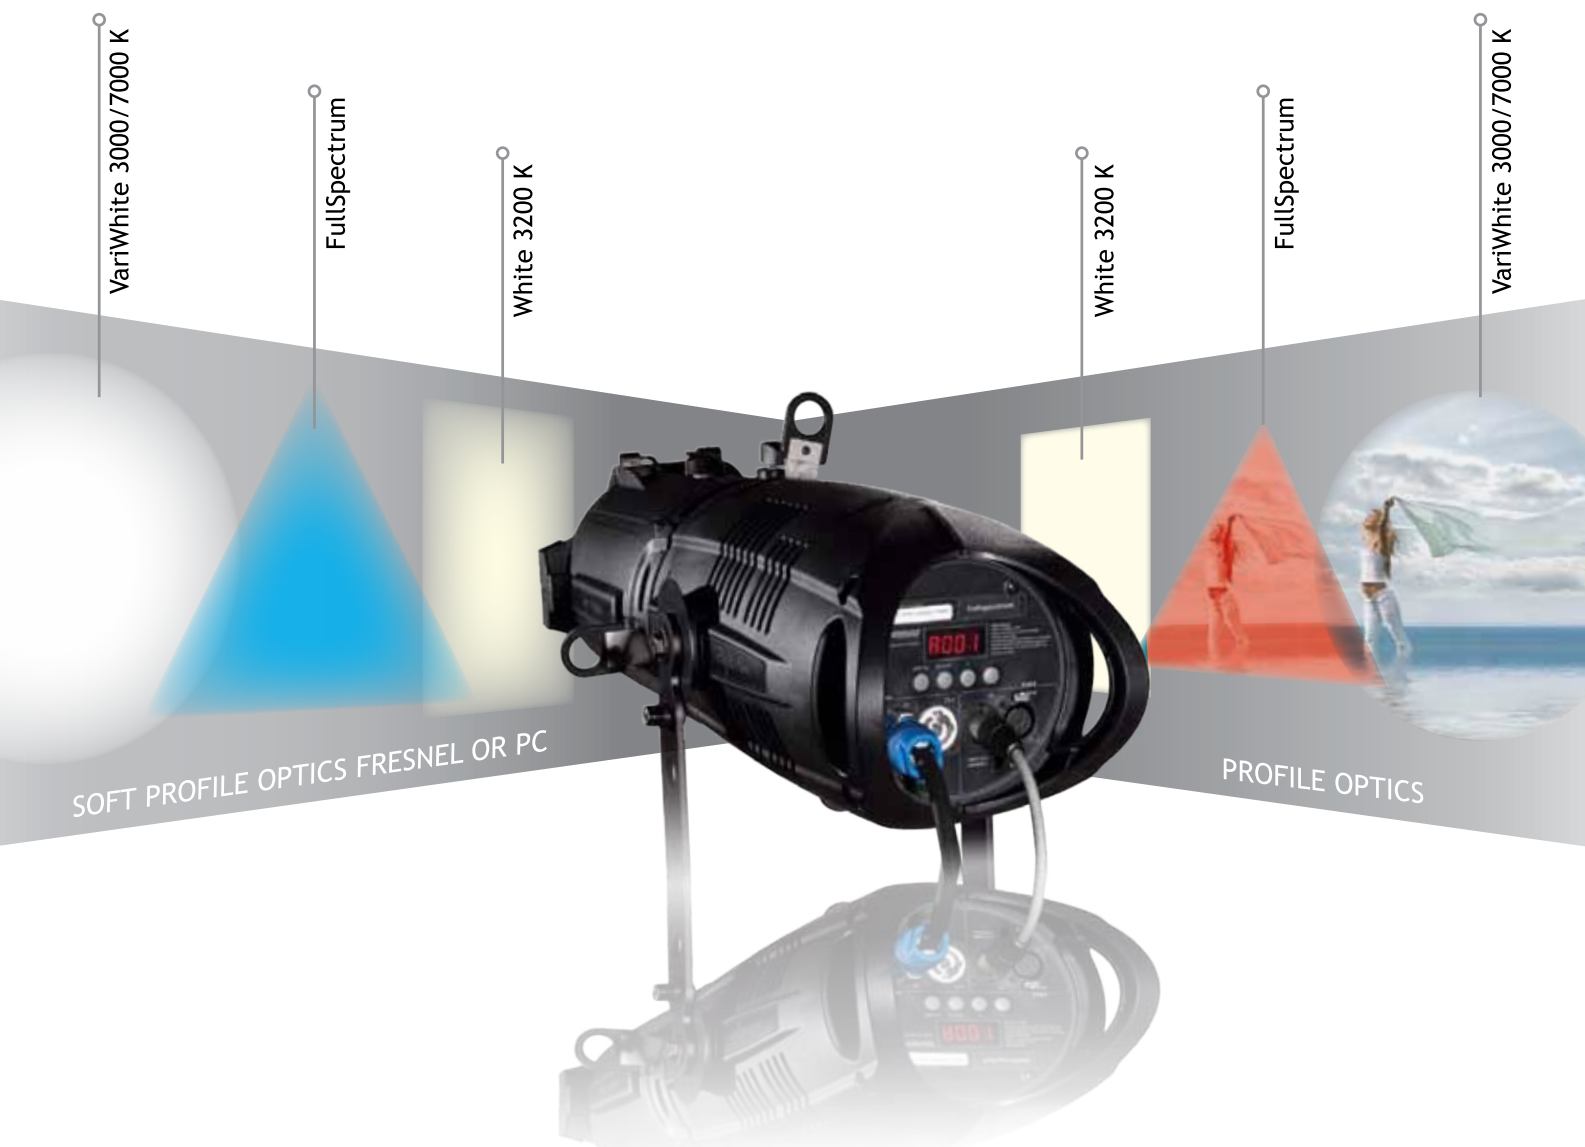

PATENT  
PENDING

REFLECTION  
**LEDKO**™

PROFILE THE FUTURE  
WITH LED TECHNOLOGY

Серия **REFLECTION LEDKO** – сокращение стоимости эксплуатации, инсталляции, энергопотребления (до 70%!). Использование гобо, созданных на пленке при помощи стандартного принтера. Полное сокращение расходов и работ по эксплуатации диммеров, скроллеров и замене ламп!

Поставляется в версиях:  
VariWhite 3000/7000 K, White 3200 K, FullSpectrum, совместимость с оптикой от стандартных профильных прожекторов и оптикой Coemar Profile, Soft Profile (патент) Fresnel или PC.

[www.coemar.com](http://www.coemar.com)  
[www.sim.ru](http://www.sim.ru)

**coemar**  
LIGHT EMOTION

Reflection LEDKO is  
based on the  
Reflection technology,  
Plasa Award 2010 winner